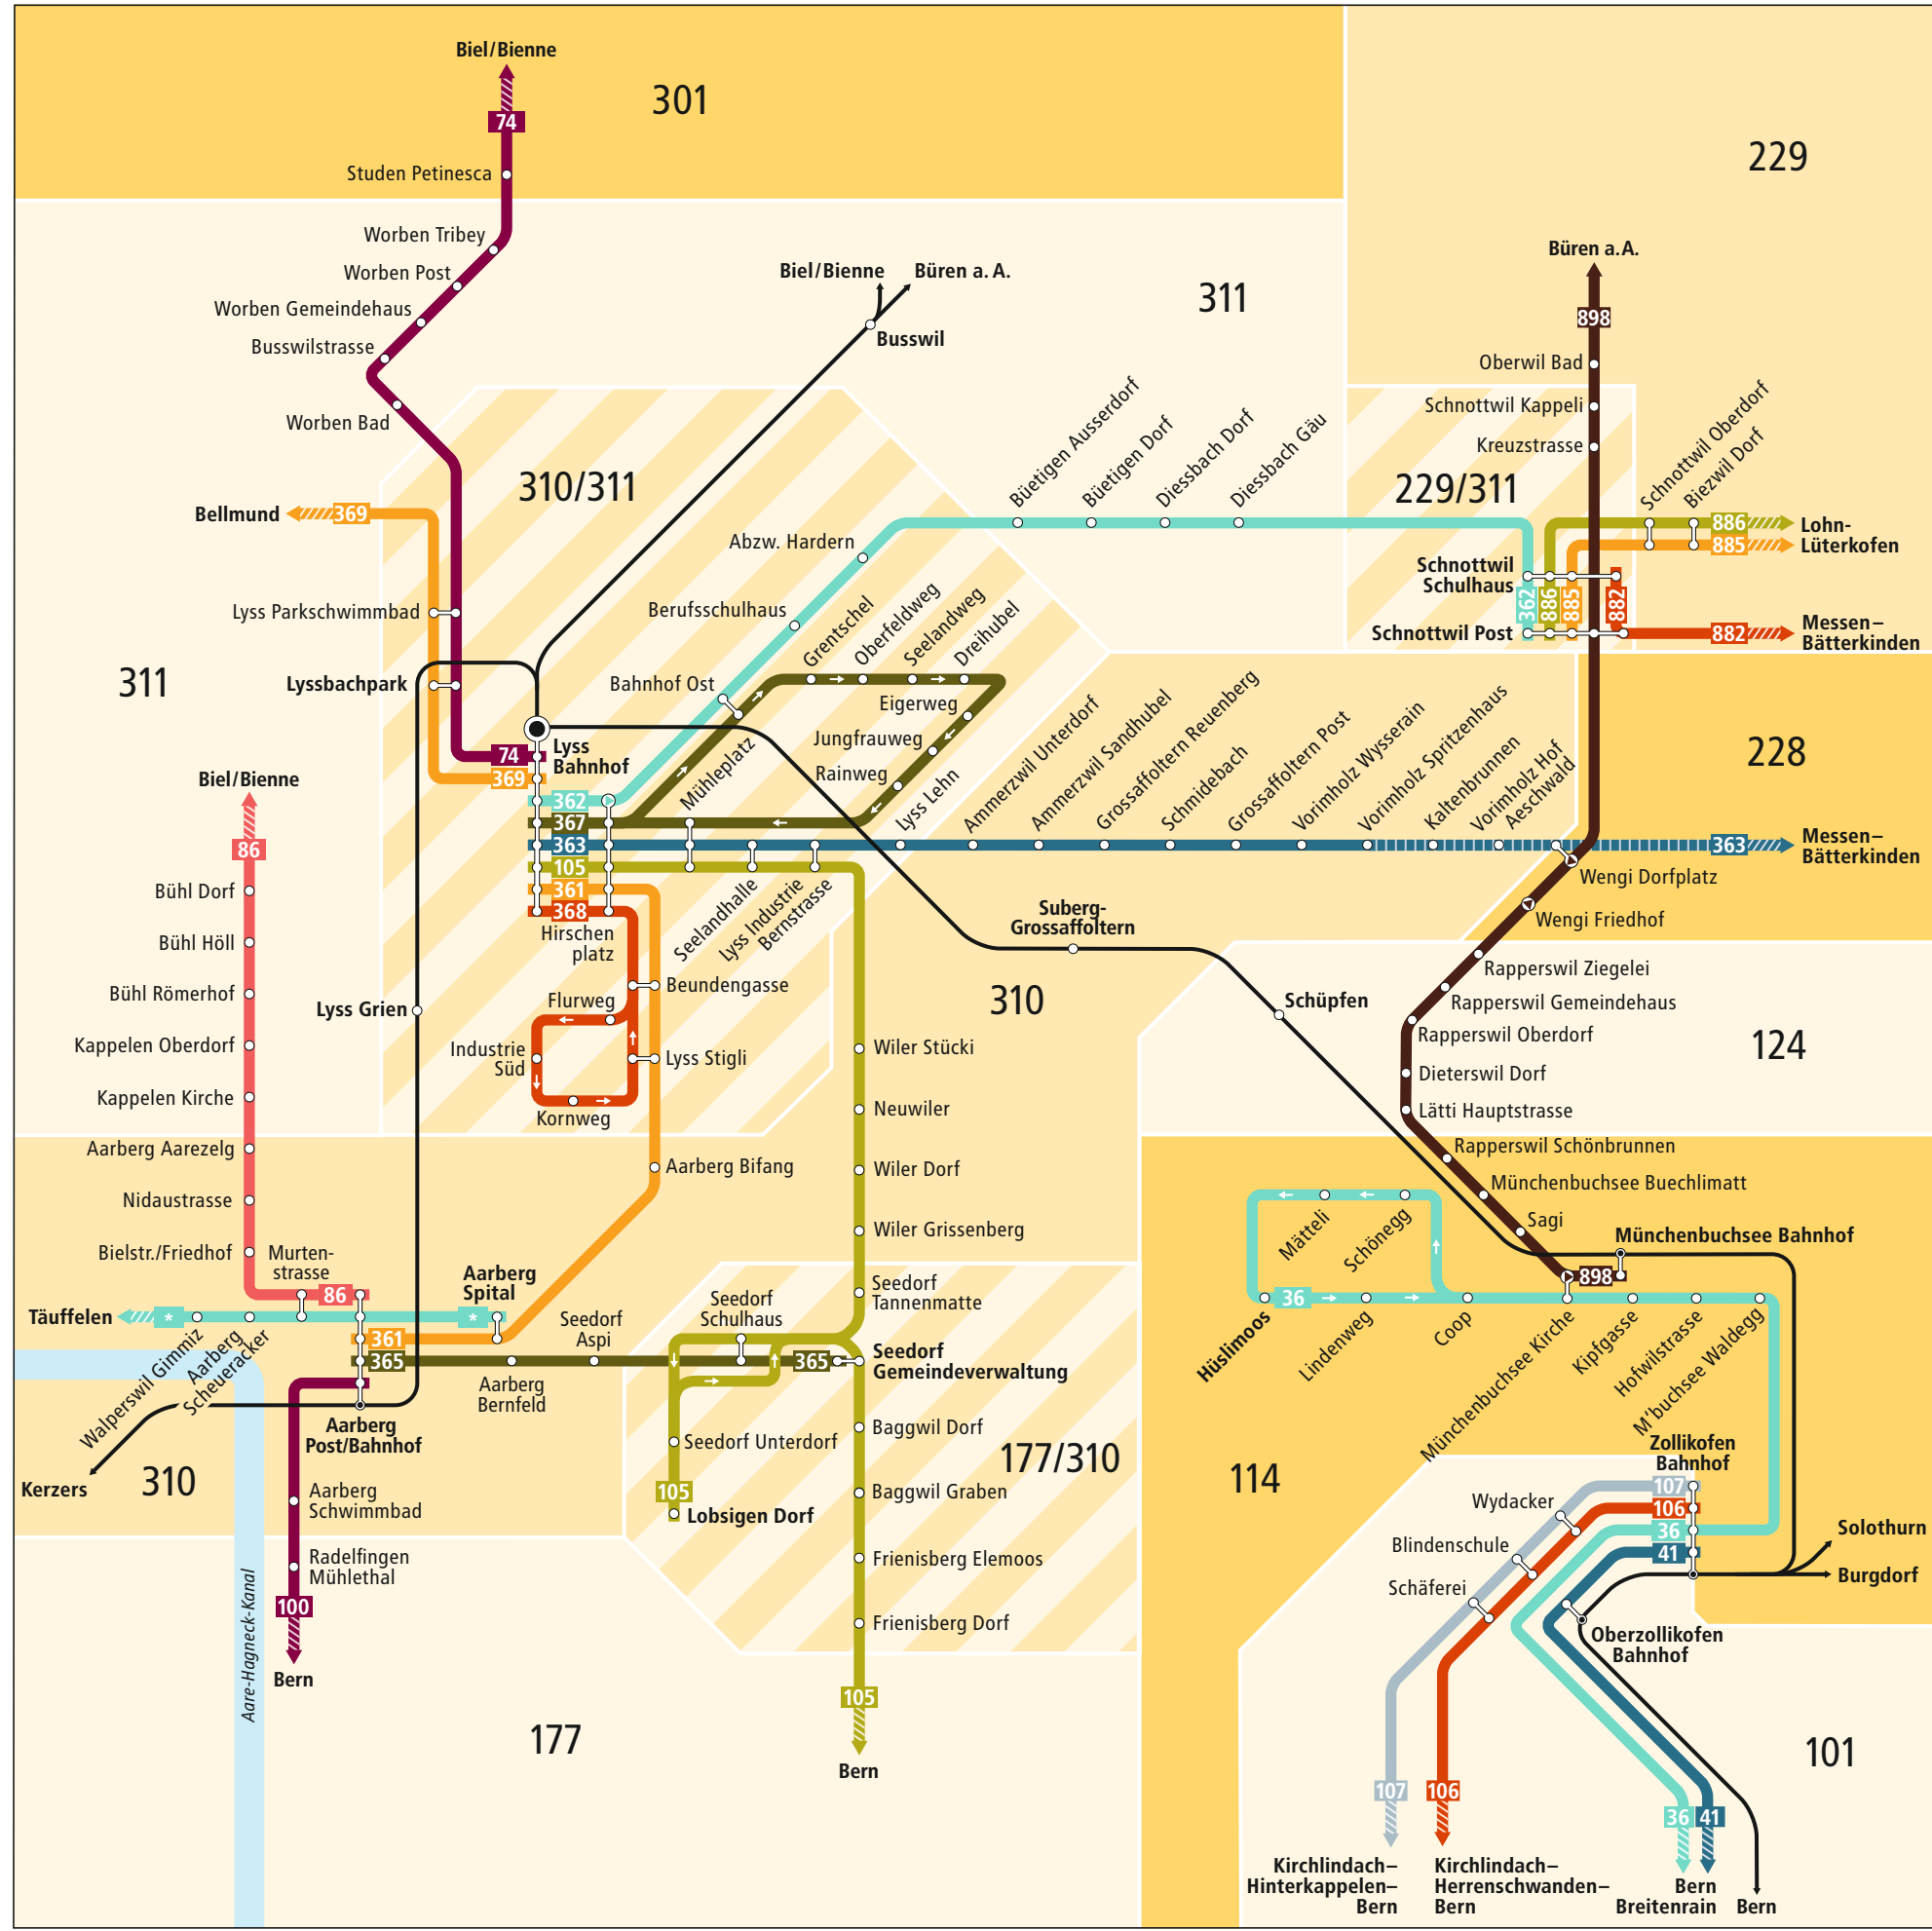

# Linienetz Lyss

VISUELLE GESTALTUNG: JULIA CURTY - WWW.SUPERSCRIPT.CH

### Zeichenerklärung

- 116 Tarifzonen LIBERO
- Überschneidung von zwei Tarifzonen
- regelmässig verkehrende Buslinie
- zeitweise verkehrende Buslinie
- Richtungsanzeige. Liniende liegt ausserhalb des Plans. Infos zu den Tarifzonen entnehmen Sie dem Libero-Zonenplan.
- Bus fährt in angegebener Richtung
- Bus hält nur in angegebener Richtung
- Weitere Busangebote Libero gilt nur für Abonnemente
- Bahnstrecke

### Kundeninformationen

Regionalverkehr Bern-Solothurn RBS  
 Tiefenastrasse 2  
 Postfach  
 3048 Worblaufen  
 Telefon 031 925 55 55  
 www.rbs.ch  
 info@rbs.ch

Kundendienst Libero-Tarifverbund  
 Bubenbergrasse 5, 3011 Bern  
 Telefon 031 321 82 22  
 Téléphone 031 321 82 21  
 info@myLibero.ch  
 www.myLibero.ch