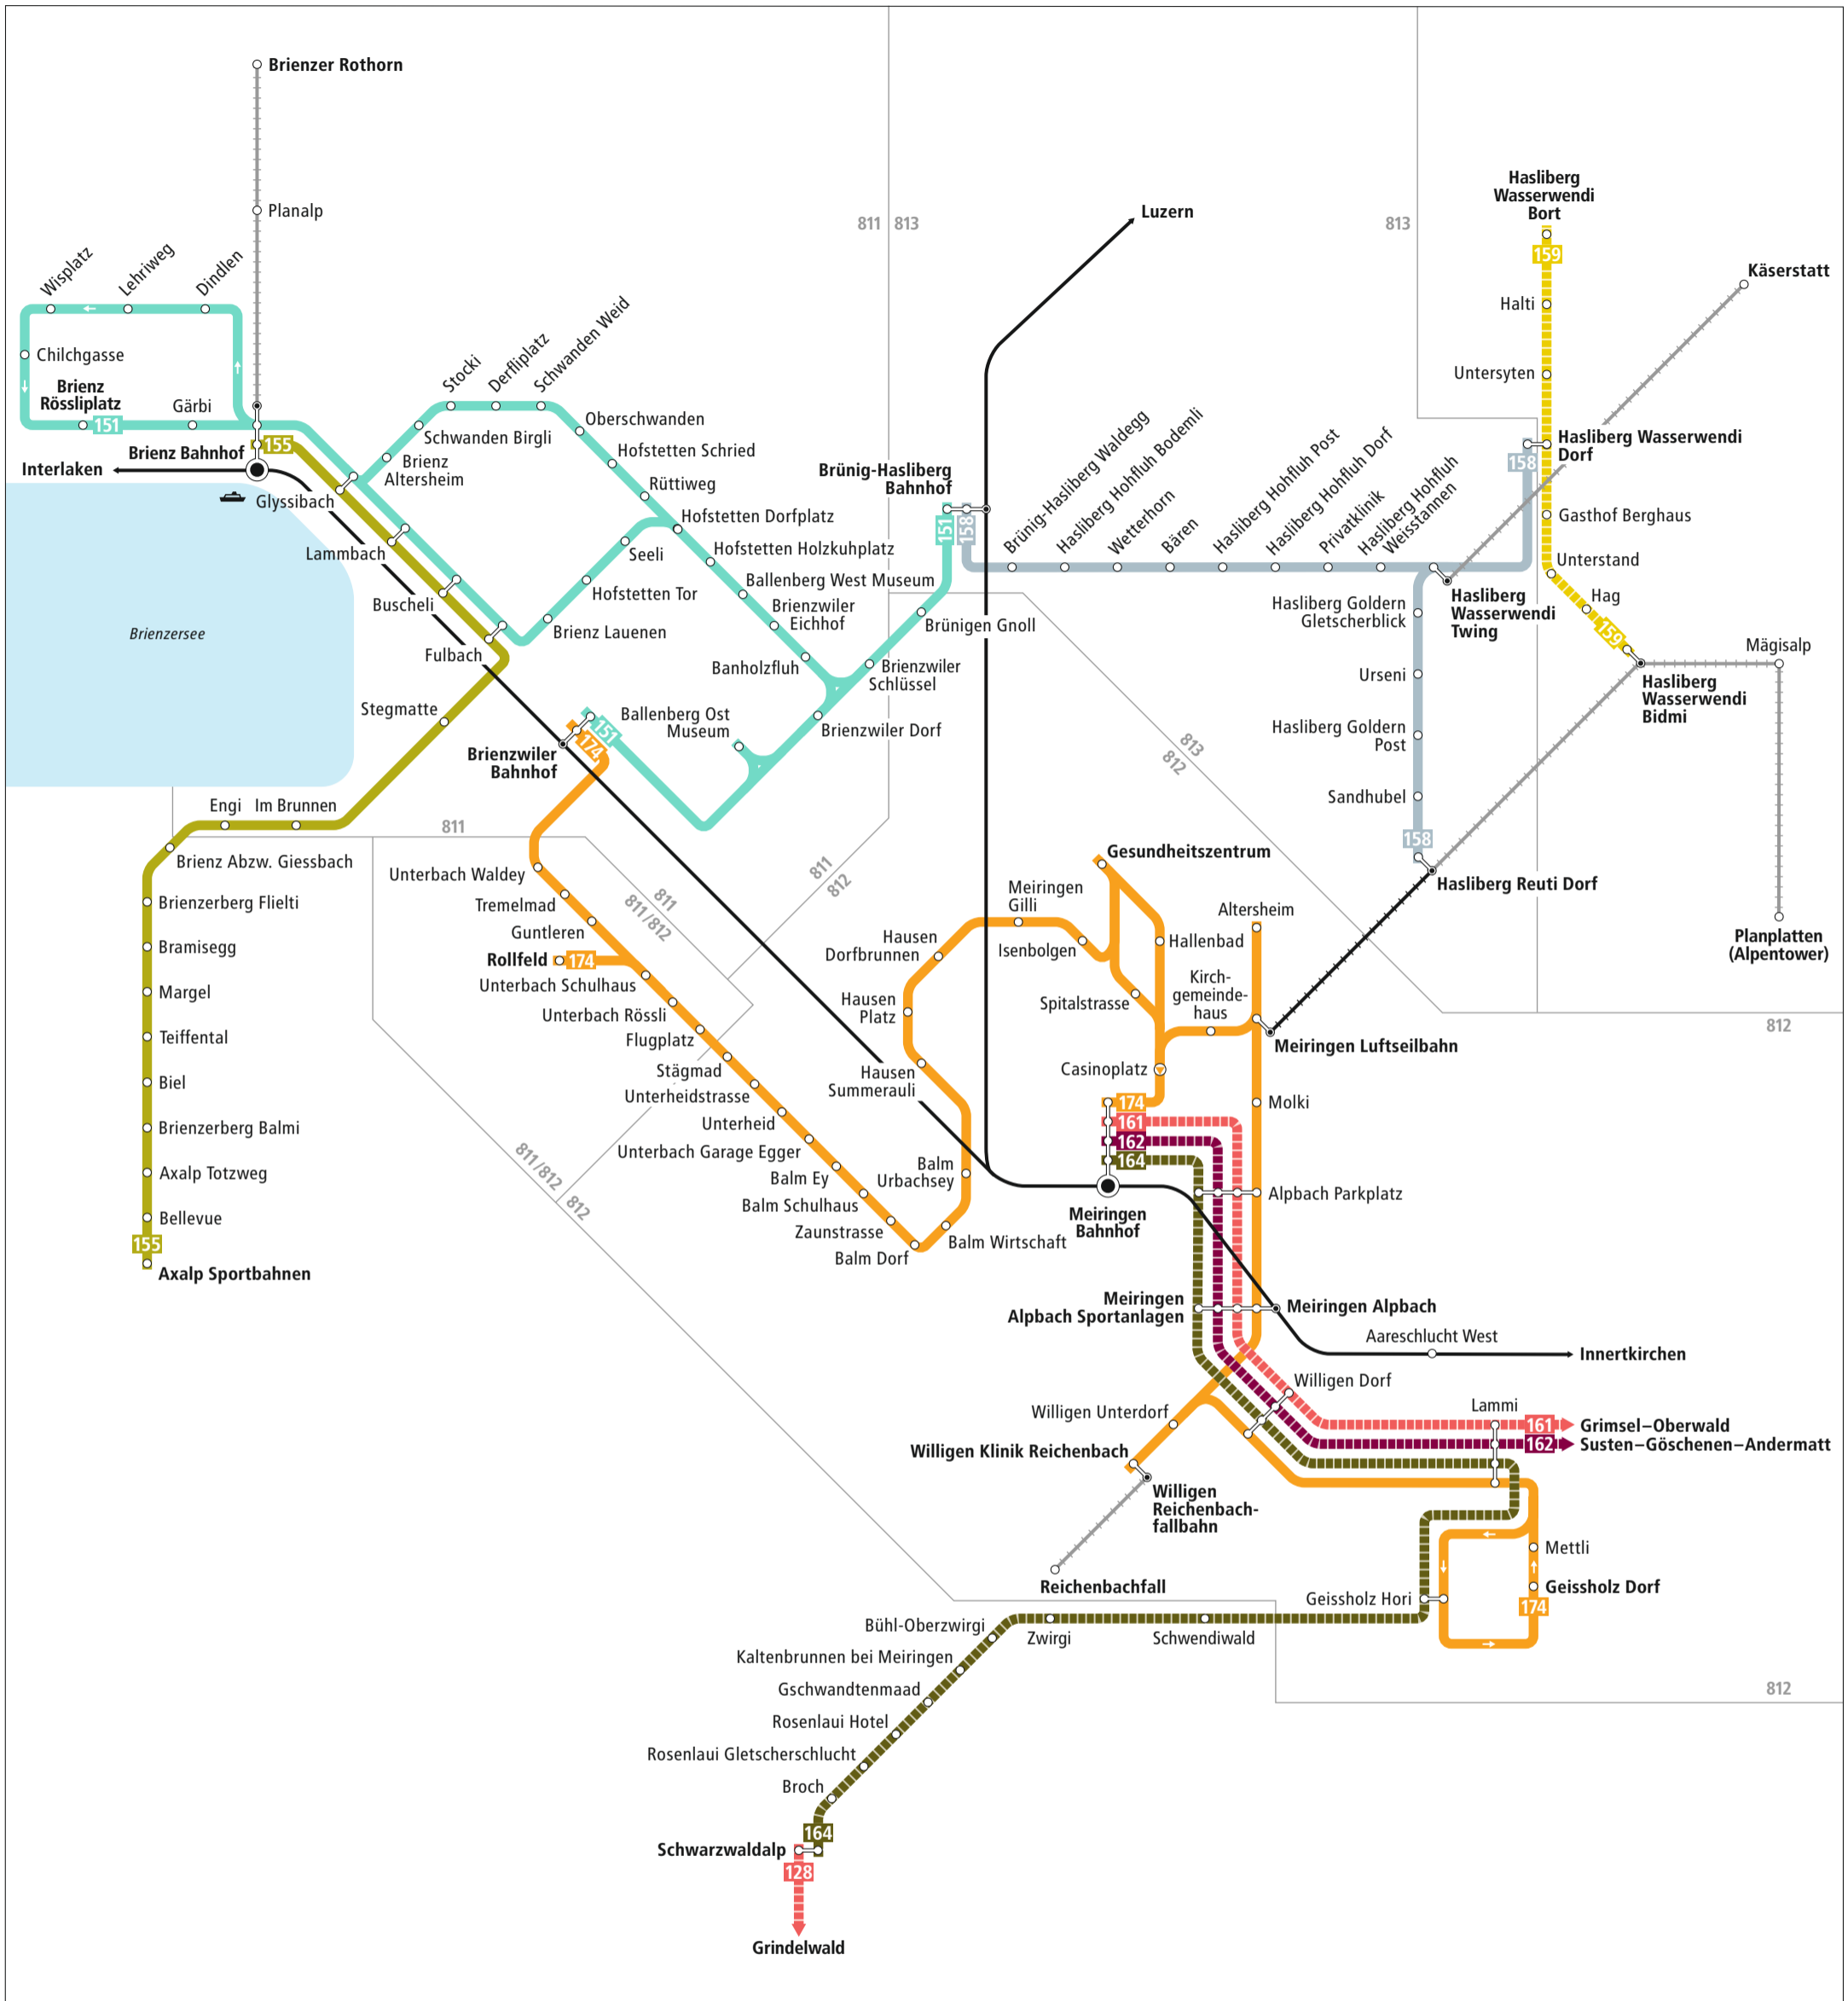

# Linienetz Brienz–Meiringen–Hasliberg

## Zeichenerklärung

- 811 Zone LIBERO-Abo
- regelmässig verkehrende Buslinie
- - - zeitweise verkehrende Buslinie
- Bahnstrecke
- Bergbahn
- Bergbahn (LIBERO nicht gültig)
- Schiffslinie

## Linienetz Brienz–Meiringen–Hasliberg