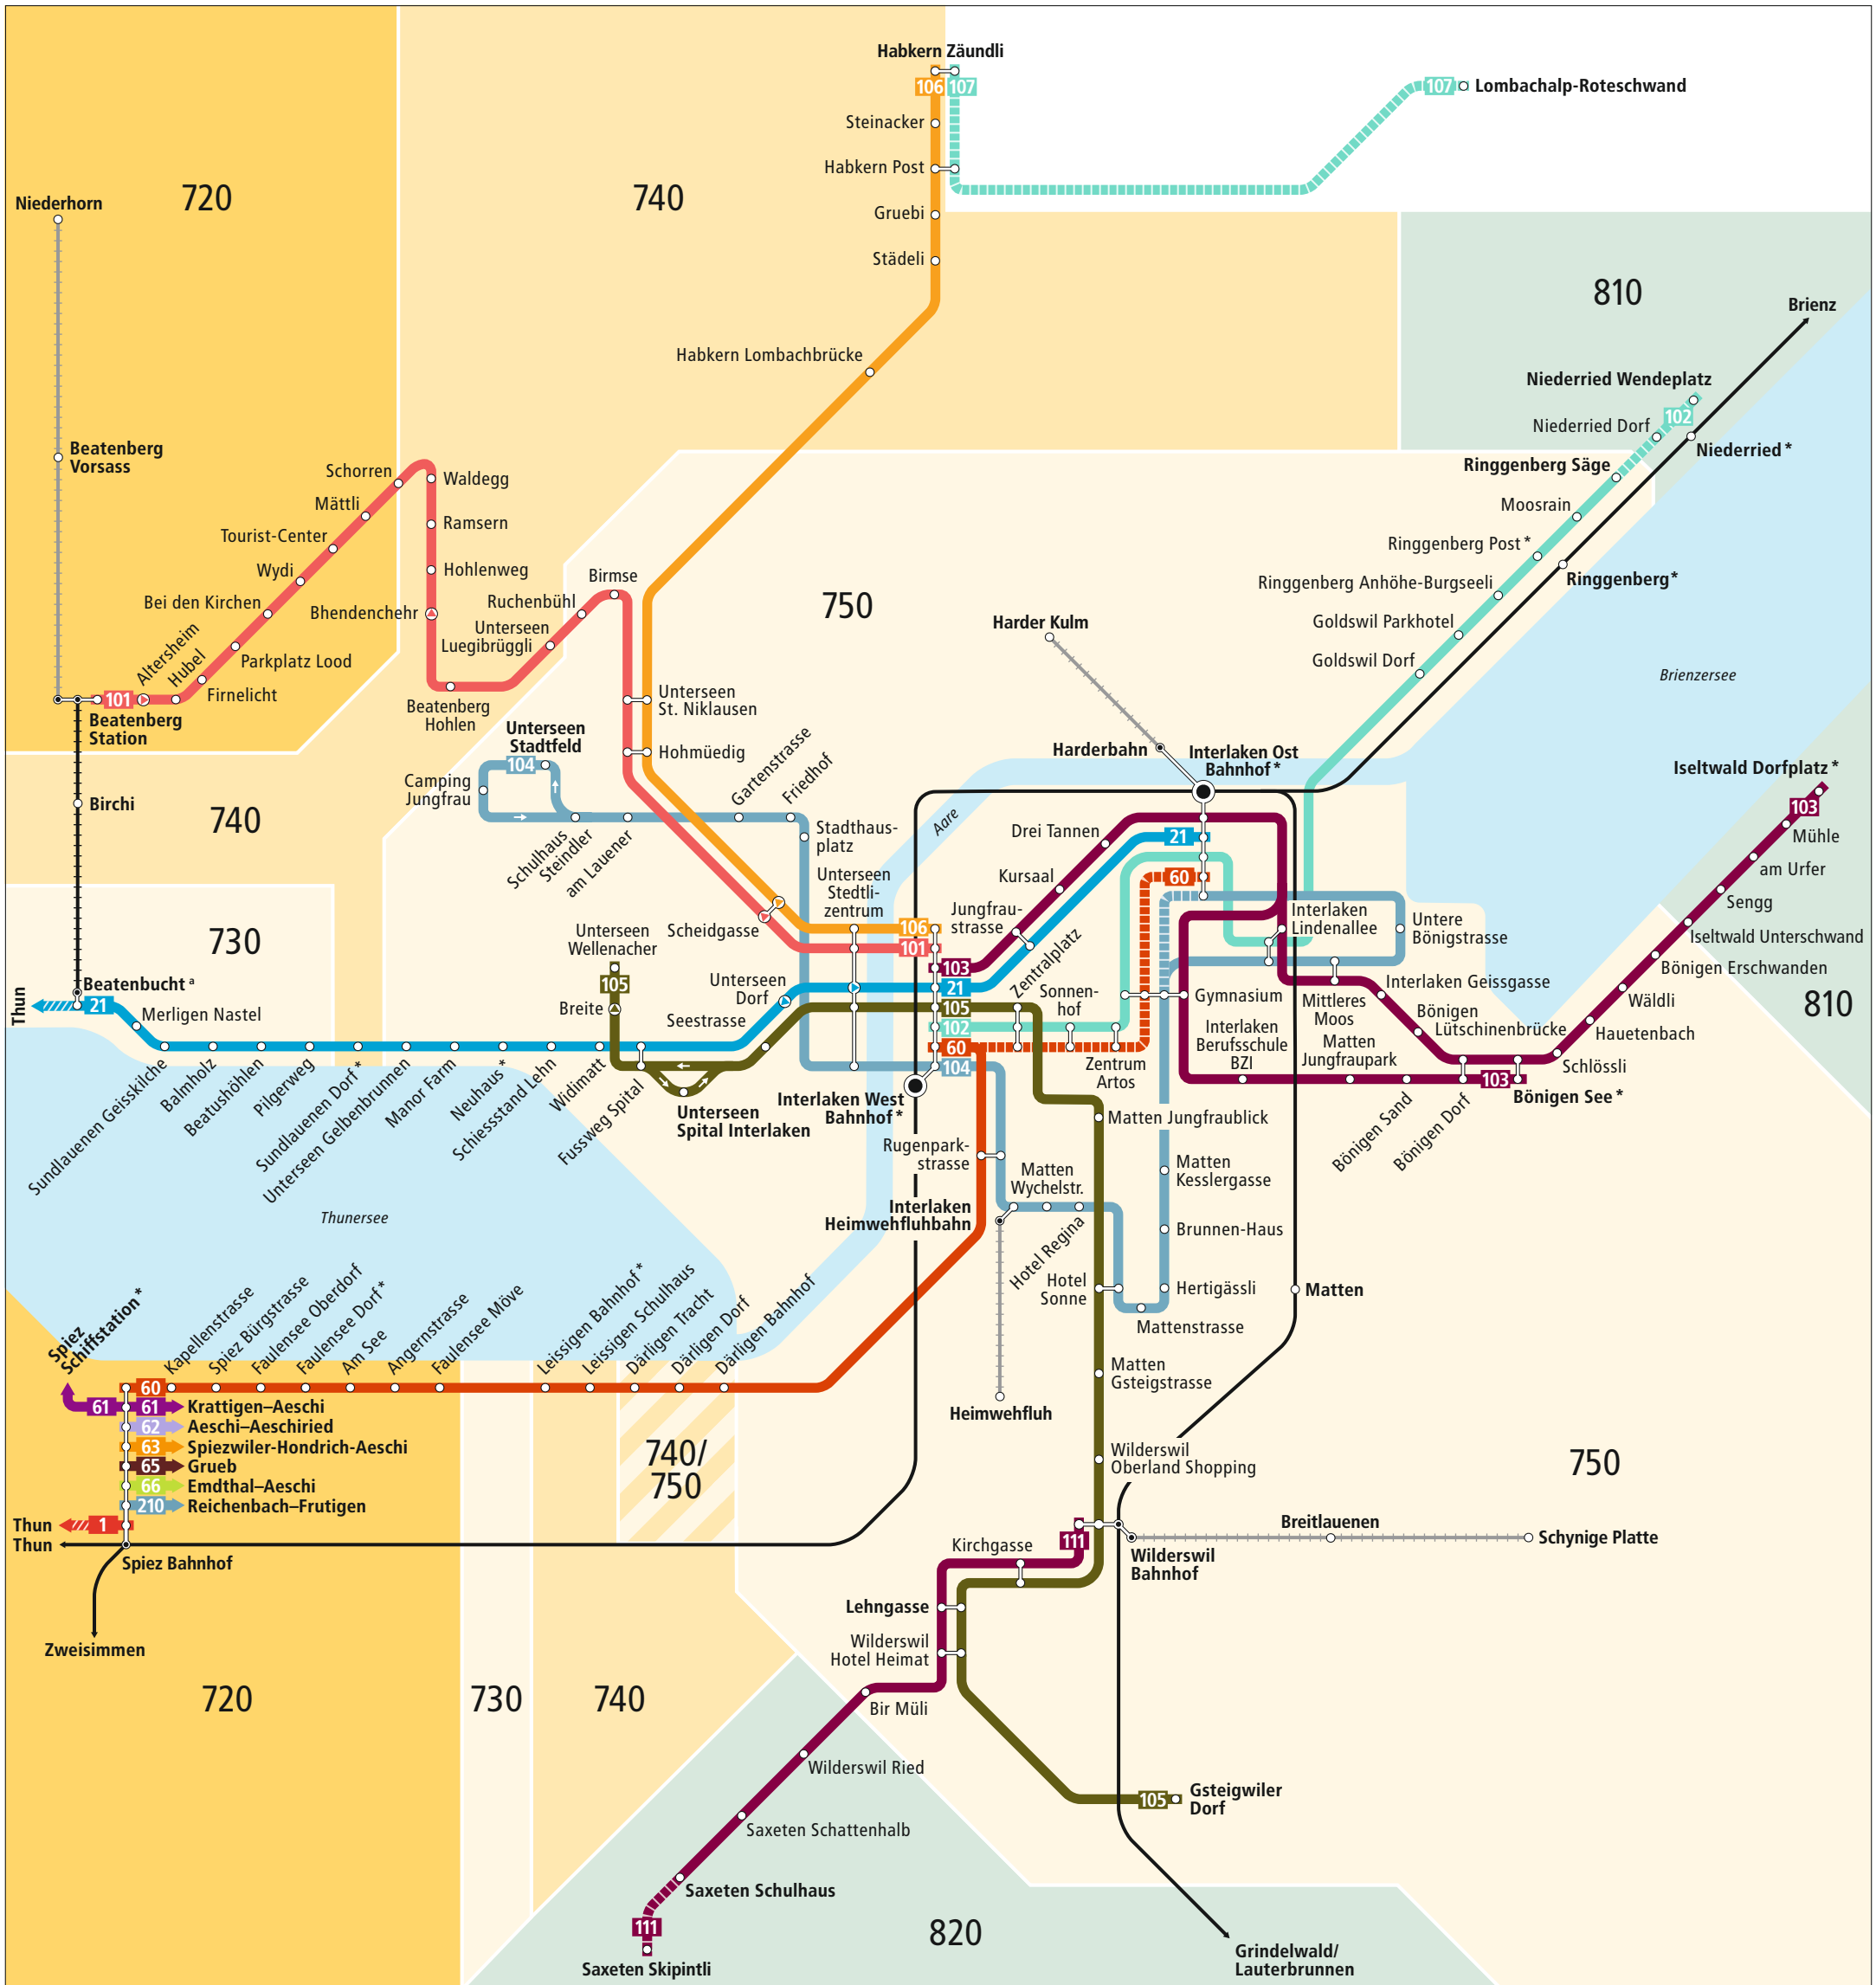

Linienetz Interlaken und Umgebung

Zeichenerklärung

Tarifzonen LIBERO

- alle LIBERO-Fahrausweise gültig
- nur LIBERO-Abo gültig
- Überschneidung von zwei Tarifzonen

Bus fährt in angegebener Richtung

Bus hält nur in angegebener Richtung

Richtungsanzeige. Liniende liegt ausserhalb des Plans. Infos zu den Tarifzonen entnehmen Sie dem Libero-Zonenplan.

Zeitweise verkehrende Buslinie

Bahnstrecke

Bergbahn (LIBERO gültig)

Bergbahn (LIBERO nicht gültig)

* Umsteigemöglichkeit Schiff

Kundeninformationen

PostAuto AG
Gebiet Mitte
Engenhaldenstrasse 39
3030 Bern

Telefon 0848 818 818 (CHF 0.08/Min)
www.postauto.ch
info@postauto.ch

Kundendienst Libero-Tarifverbund
Bubenbergrasse 5, 3011 Bern
Telefon 031 321 82 22
Téléphone 031 321 82 21
info@myLibero.ch
www.myLibero.ch