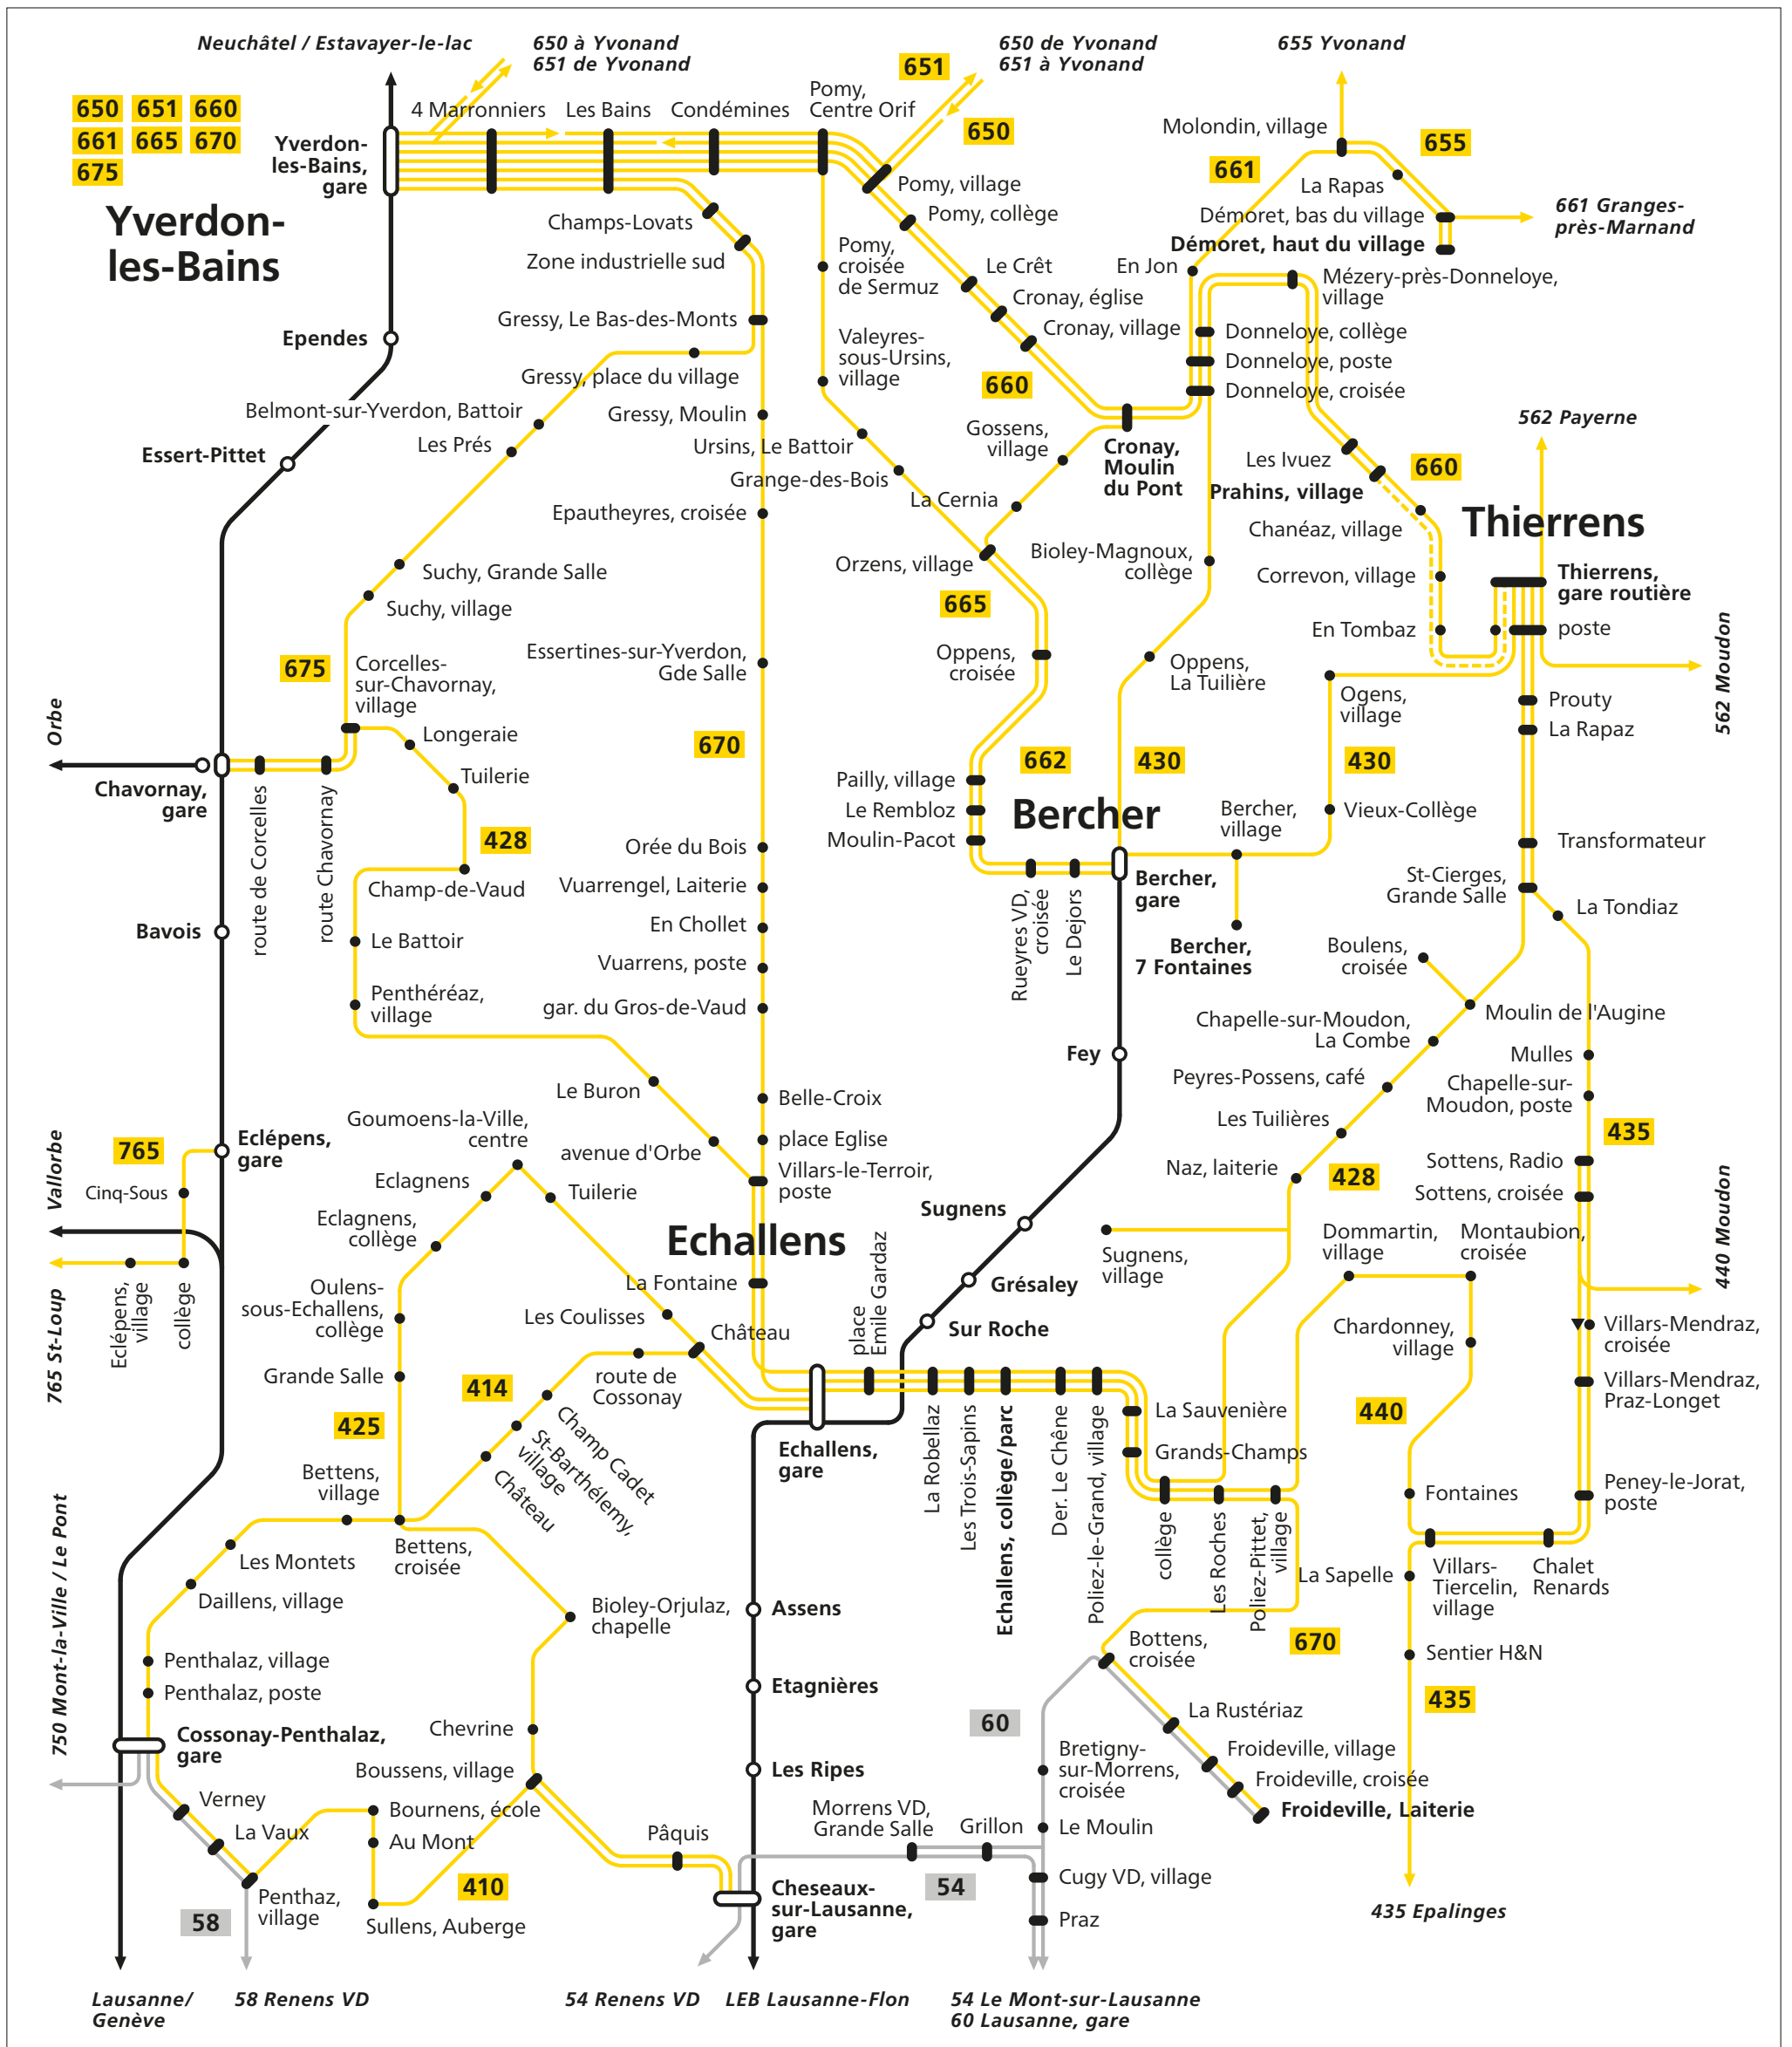

Echallens / Yverdon / Thierrens

Valable dès le 15 décembre 2024

— CarPostal
 — Bus, autres transporteurs
 — Train

- | | | | | | |
|------------|--|------------|---|------------|--|
| 410 | Cossonay-Penthalaz–Cheseaux-sur-Lausanne | 650 | Yverdon-les-Bains–Cheseaux-Noréaz–Yvonand–Yverdon-les-Bains | 665 | Yverdon-les-Bains–Ursins–Bercher |
| 414 | Echallens–Bettens–Cossonay-Penthalaz | 651 | Yverdon-les-Bains–Yvonand–Cheseaux-Noréaz–Yverdon-les-Bains | 670 | Yverdon-les-Bains–Echallens–Froideville |
| 425 | Echallens–Bettens–Cheseaux-sur-Lausanne | 655 | Yvonand–Démoret | 675 | Yverdon-les-Bains–Suchy–Chavornay |
| 428 | Chavornay–Echallens–Thierrens | 660 | Yverdon-les-Bains–Thierrens | 54 | Renens VD–Cheseaux-sur Lausanne–Le Mont-sur-Lausanne |
| 430 | Thierrens–Bercher–Bioley-Magnoux–Prahins | 661 | Yverdon-les-Bains–Démoret–Combremont-le-Petit–Granges-Marnand | 58 | Cossonay-Penthalaz–Renens VD |
| 435 | Thierrens–Epalinges | 662 | Bercher–Cronay, Moulin du Pont | 60 | Lausanne–Cugy VD–Bottens–Froideville |
| 440 | Echallens–Moudon | | | | |