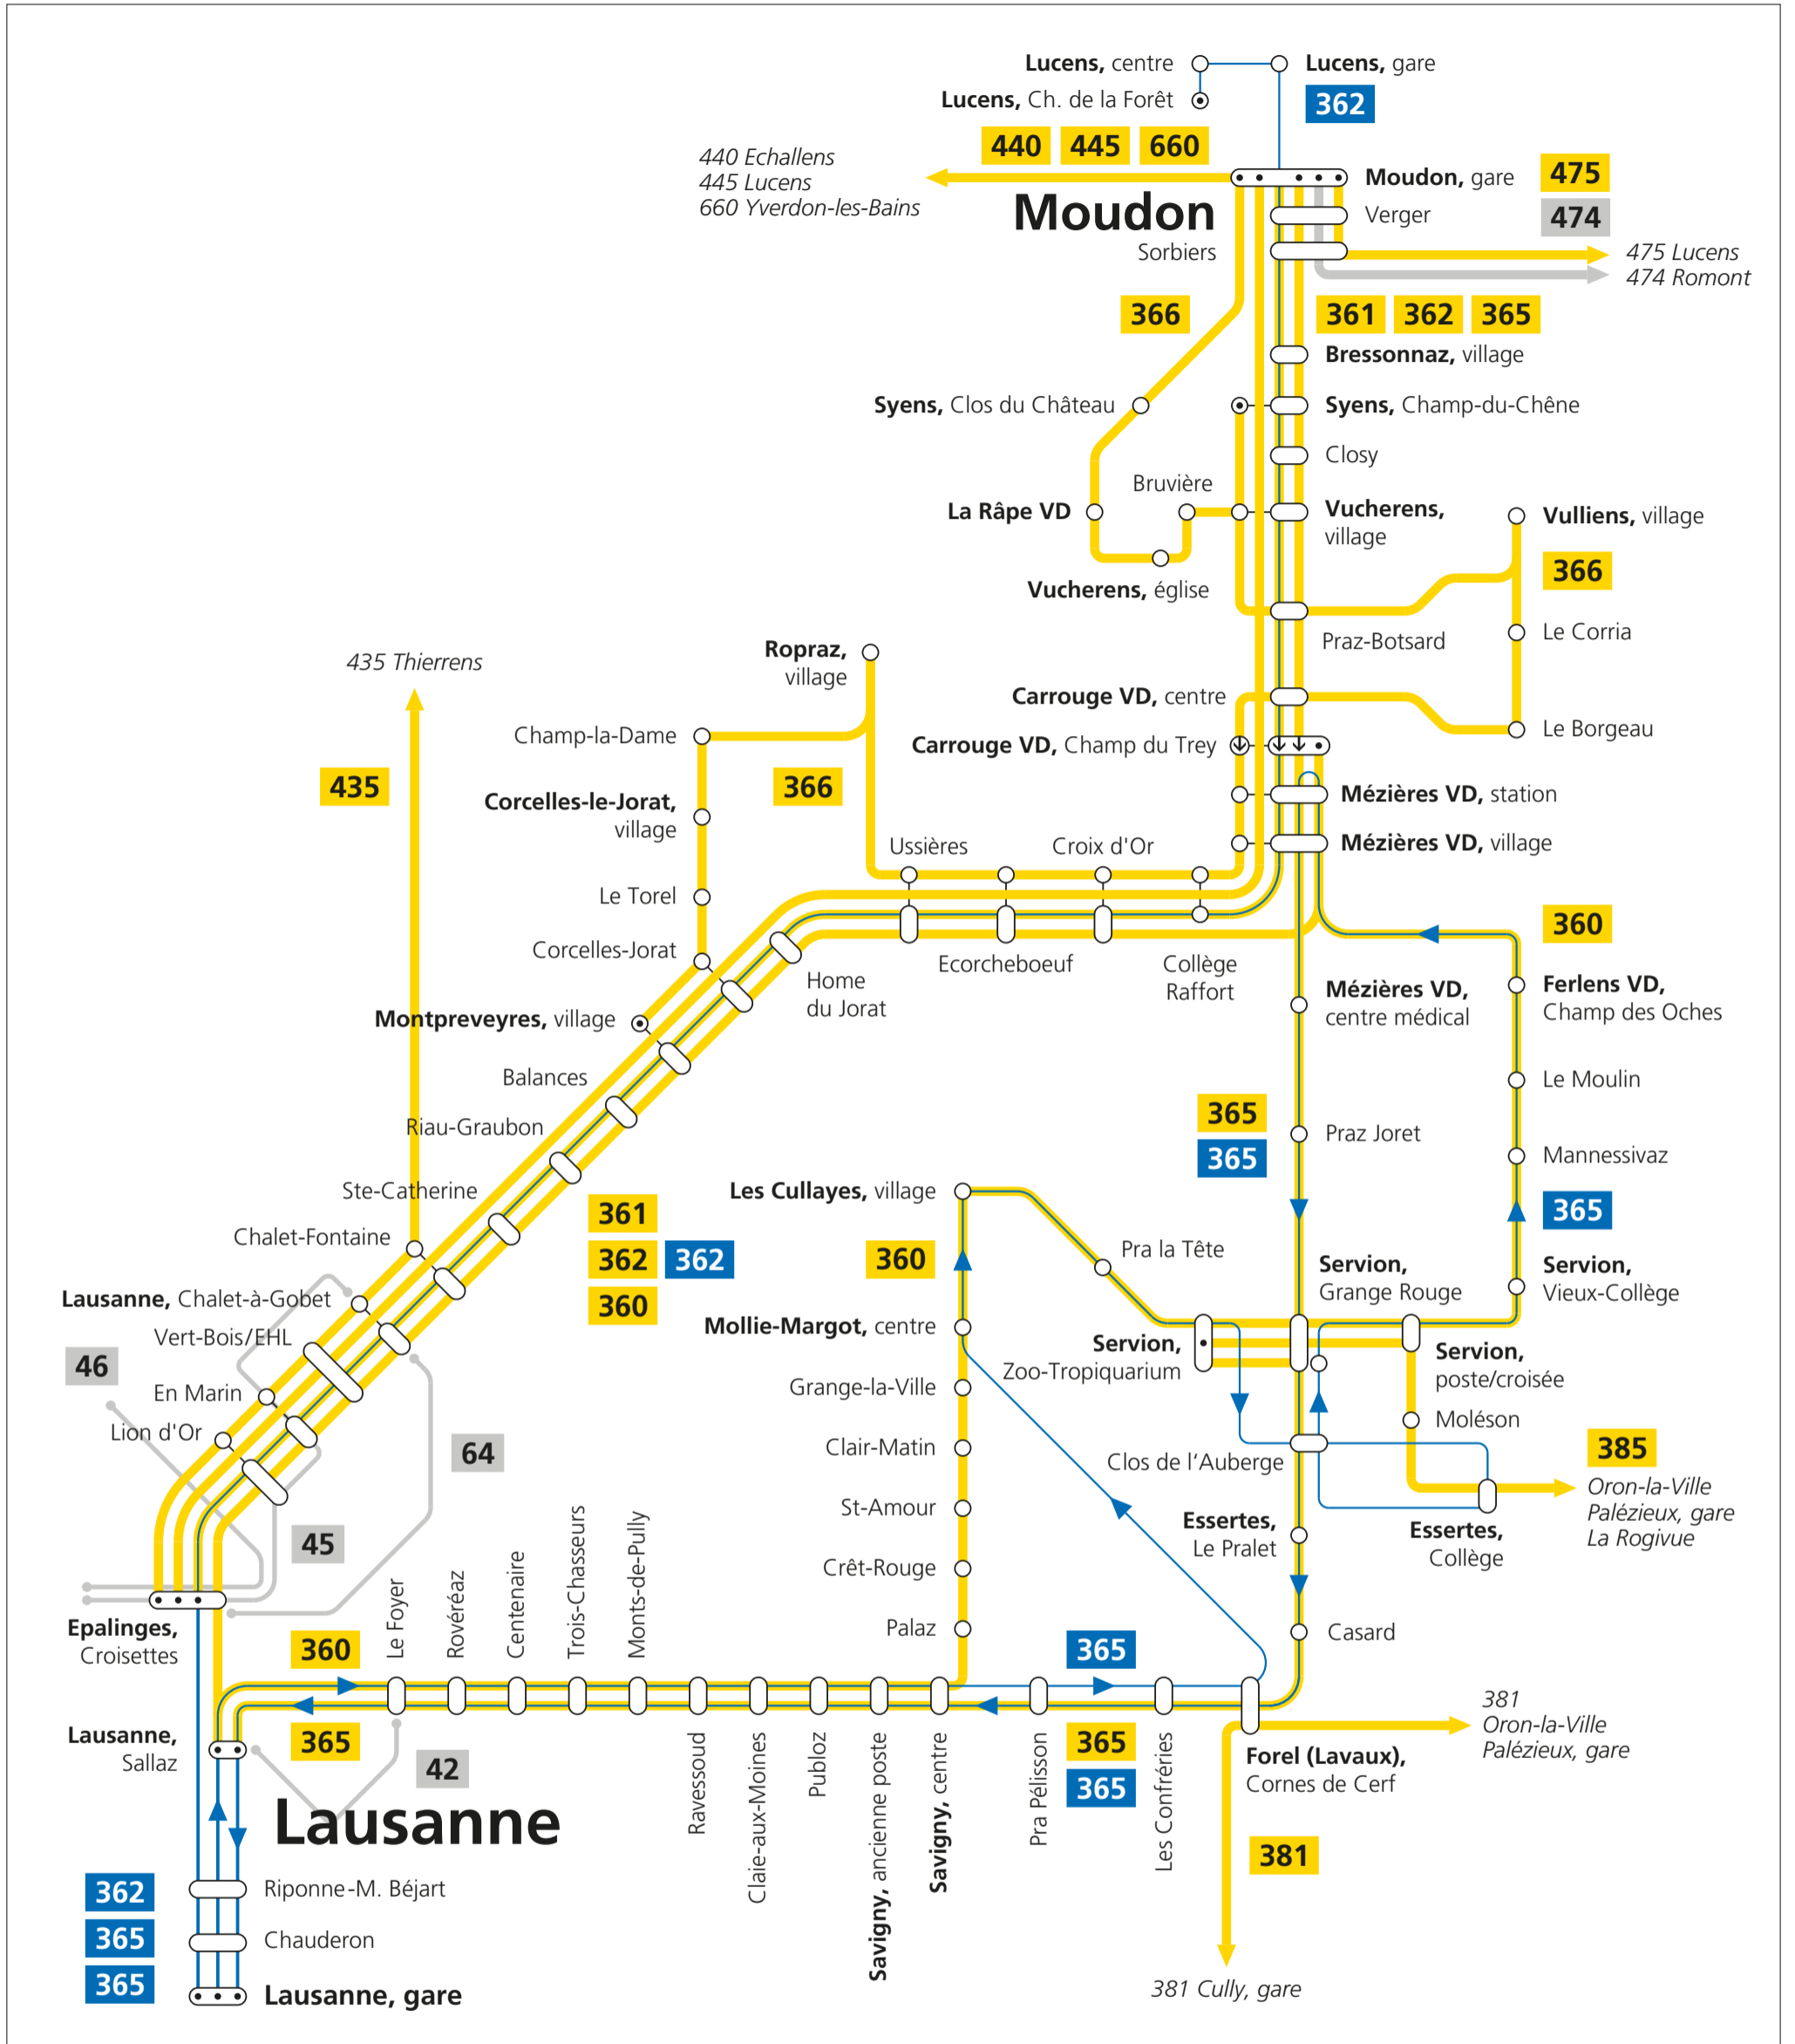

Le Jorat

Valable dès le 10 décembre 2023

— CarPostal
 — Terminus
 — CarPostal, courses nocturnes
 — Bus, autres transporteurs

- CarPostal**
- 360** Epalinges Croisettes–Montpreveyres–Mézières VD–Ferlens–Servion–Lausanne Sallaz
 - 361** Moudon–Epalinges (ligne directe)
 - 362** Moudon–Mézières VD–Epalinges Croisettes
 - 365** Moudon–Mézières VD–Forel (Lavaux)–Savigny–Lausanne Sallaz
 - 366** Montpreveyres–Mézières VD–Carrouge VD–Vucherens–Syens VD
 - 381** Palézieux–Forel (Lavaux)–Grandvaux–Cully
 - 385** Servion–Oron-la-Ville–Palézieux–La Rogivue
 - 435** Epalinges–Villars-Tiercelin–Villars-Mendraz–Sottens–Thierrens
 - 440** Echallens–Moudon
 - 445** Moudon–Villars-le-Comte–Lucens
 - 475** Lucens–Chesalles–Moudon
 - 660** Yverdon-les-Bains–Thierrens–Moudon

- CarPostal courses nocturnes VE/SA et SA/DI uniquement**
- 362** Lausanne, gare–Epalinges Croisettes–Montpreveyres–Mézières VD–Moudon–Lucens (aller-retour)
 - 365** Lausanne, gare–Lausanne Sallaz–Savigny–Mollie-Margot–Servion–Essertes–Servion–Mézières VD (aller)
 - 365** Mézières VD–Servion–Forel (Lavaux)–Savigny–Lausanne Sallaz–Lausanne, gare (retour)

- Bus, autres transporteurs**
- 42** Lausanne, Sallaz–Lausanne, Le Foyer
 - 45** Epalinges, Bois-Murat–Lausanne, Chalet-à-Gobet
 - 46** Epalinges, Bois-Murat–Epalinges, Ballègue
 - 64** Epalinges, Croisettes–Lausanne, Chalet-à-Gobet–(Vulliette)
 - 474** Moudon–Vauderens–Romont FR
 - 60** Lausanne, gare–Lausanne, Tunnel–Le Mont-sur-Lausanne–Cugy VD–Morrens VD–Froideville