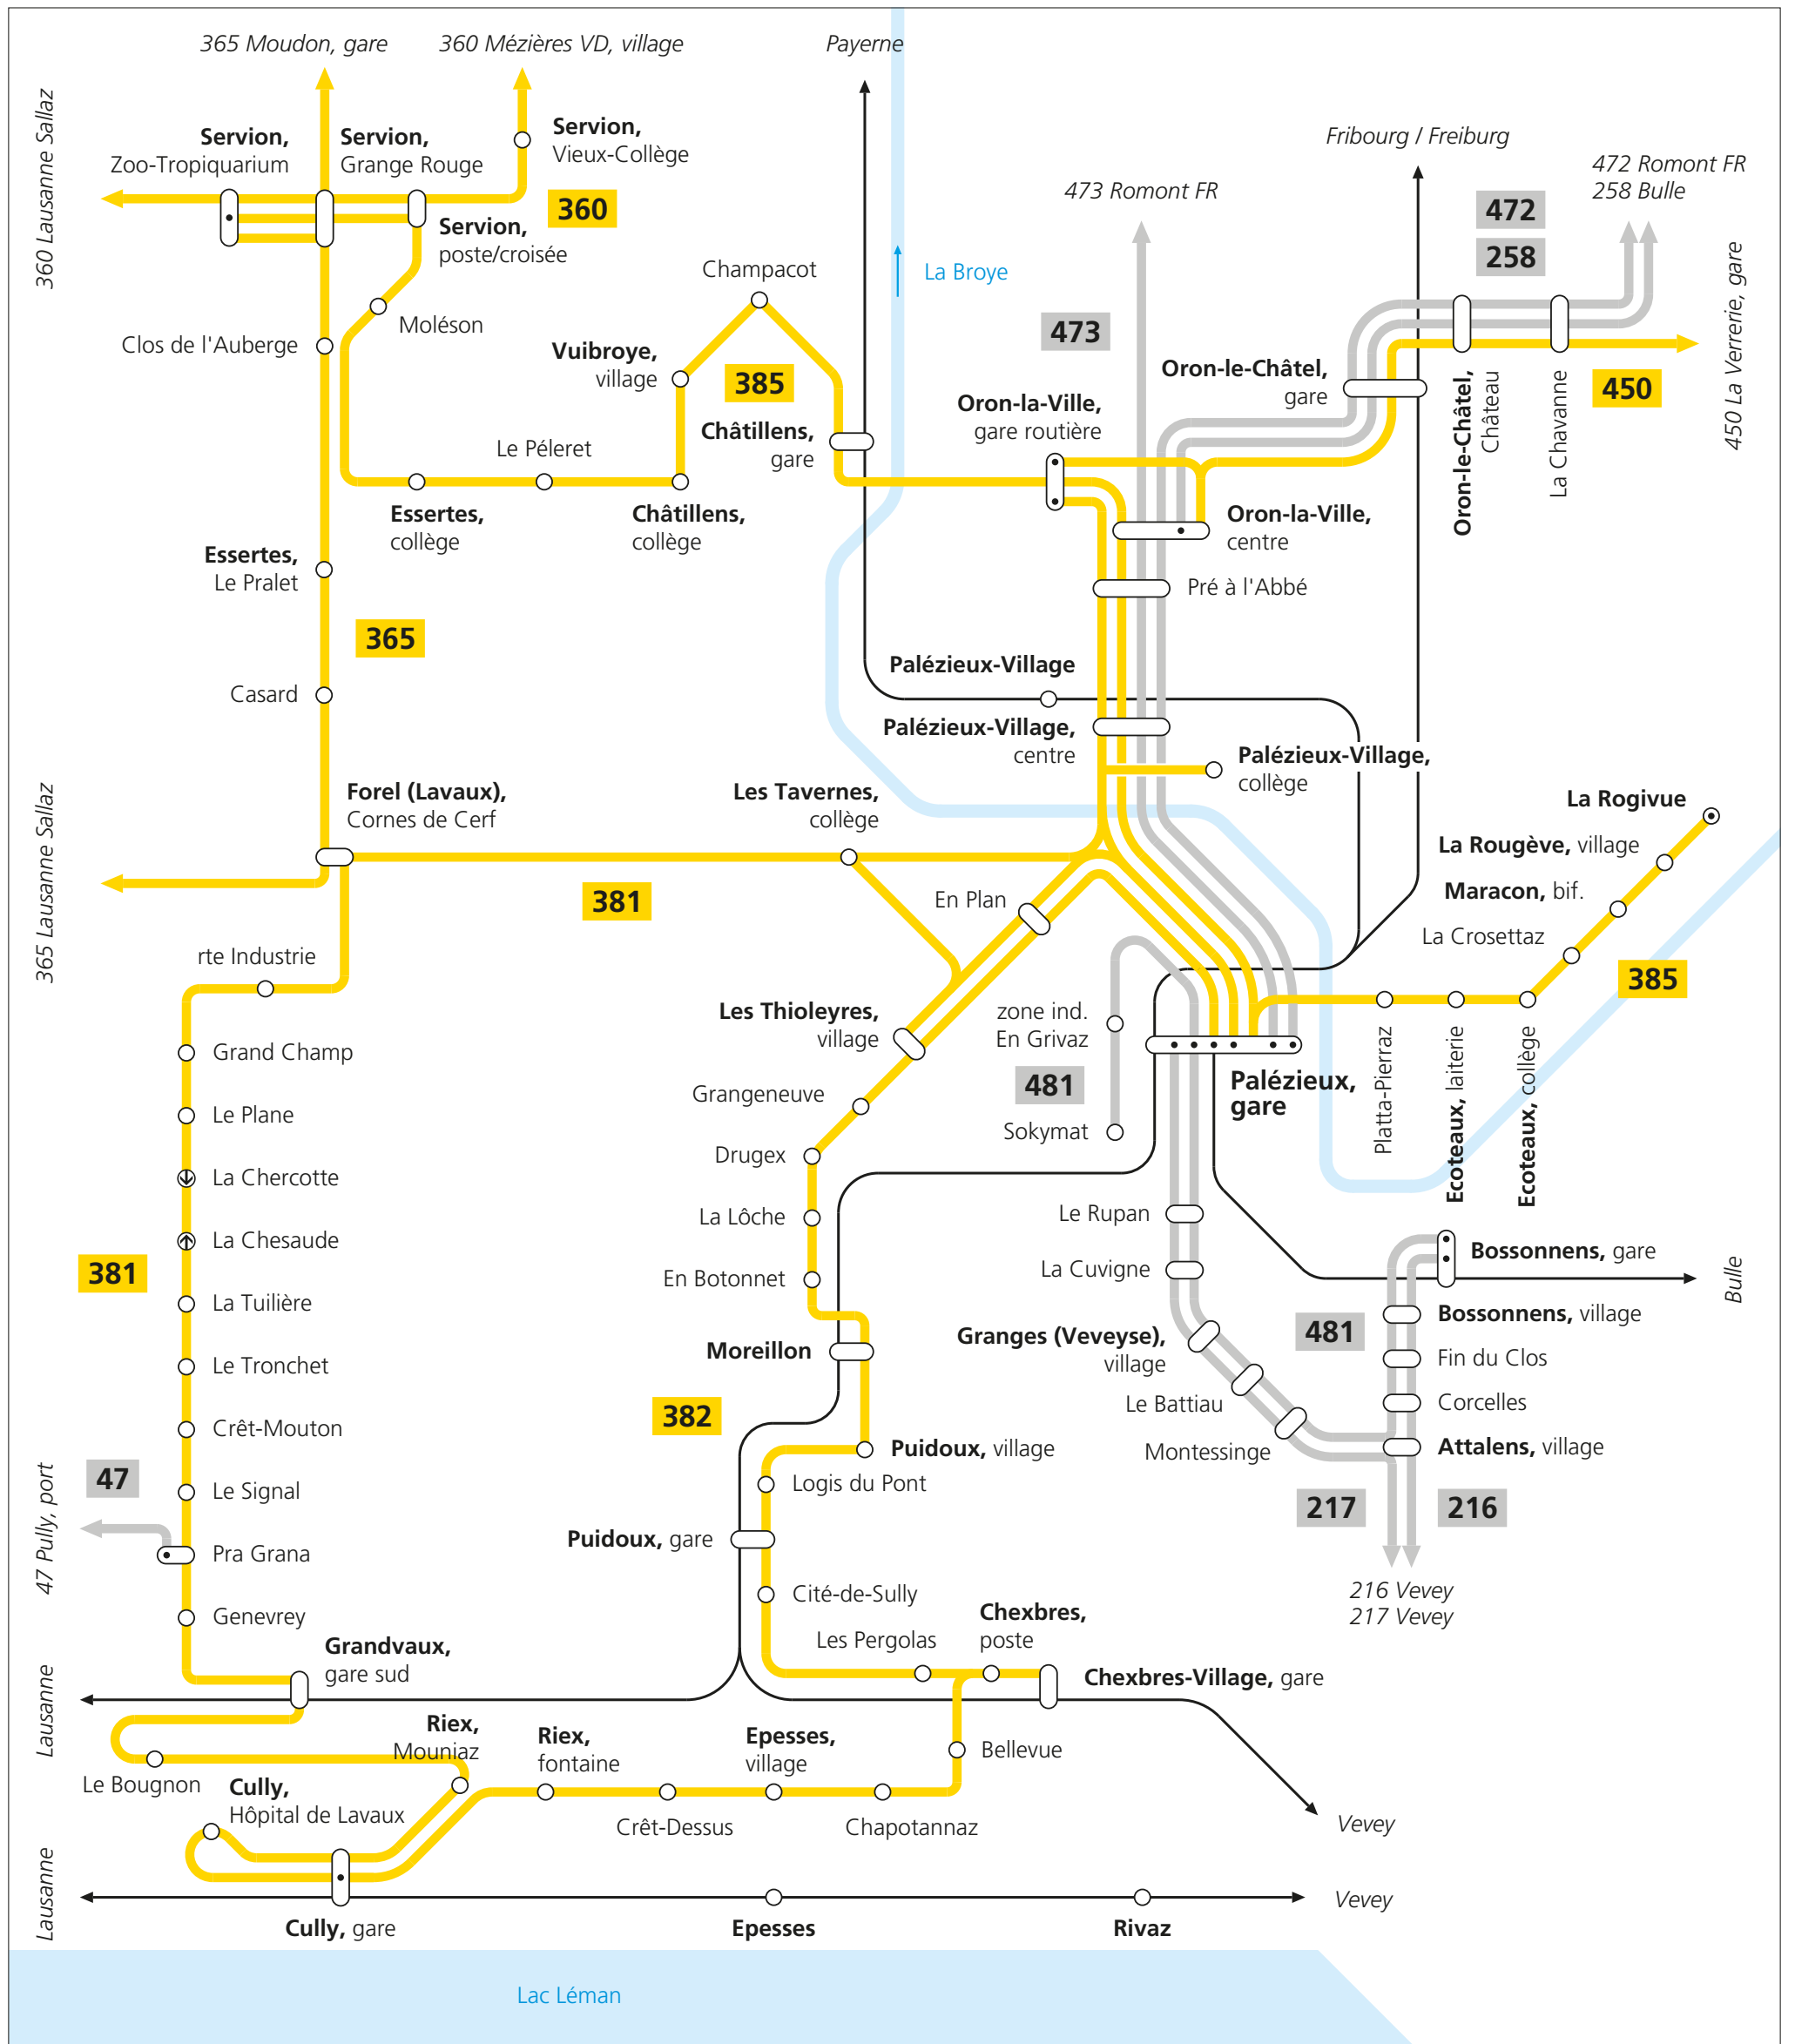

Palézieux / Lavaux / Oron

Valable dès le 10 décembre 2023

— CarPostal
 —●— Terminus
 — Bus, autres transporteurs
 — Train

CarPostal

- 360** Epalinges Croisettes–Montpreveyres–Mézières VD–Ferlens–Servion–Lausanne Sallaz
- 365** Lausanne Sallaz–Savigny–Forel (Lavaux)–Mézières VD–Moudon
- 381** Palézieux–Forel (Lavaux)–Grandvaux–Cully
- 382** Cully–Chexbres–Puidoux–Palézieux
- 385** Servion–Oron-la-Ville–Palézieux–La Rogivue
- 450** Oron-la-Ville–La Verrerie

Bus, autres transporteurs

- 47** Pully, port–Grandvaux, Pra Grana
- 216** Vevey–Jongny–Attalens–Bossonnens
- 217** Vevey–Jongny–Attalens–Palézieux
- 258** Bulle–Maules–Romanens–Oron-la-Ville
- 472** Romont FR–Bouloz–Palézieux
- 473** Romont FR–Ursy–Palézieux
- 481** Palézieux–Attalens–Bossonnens