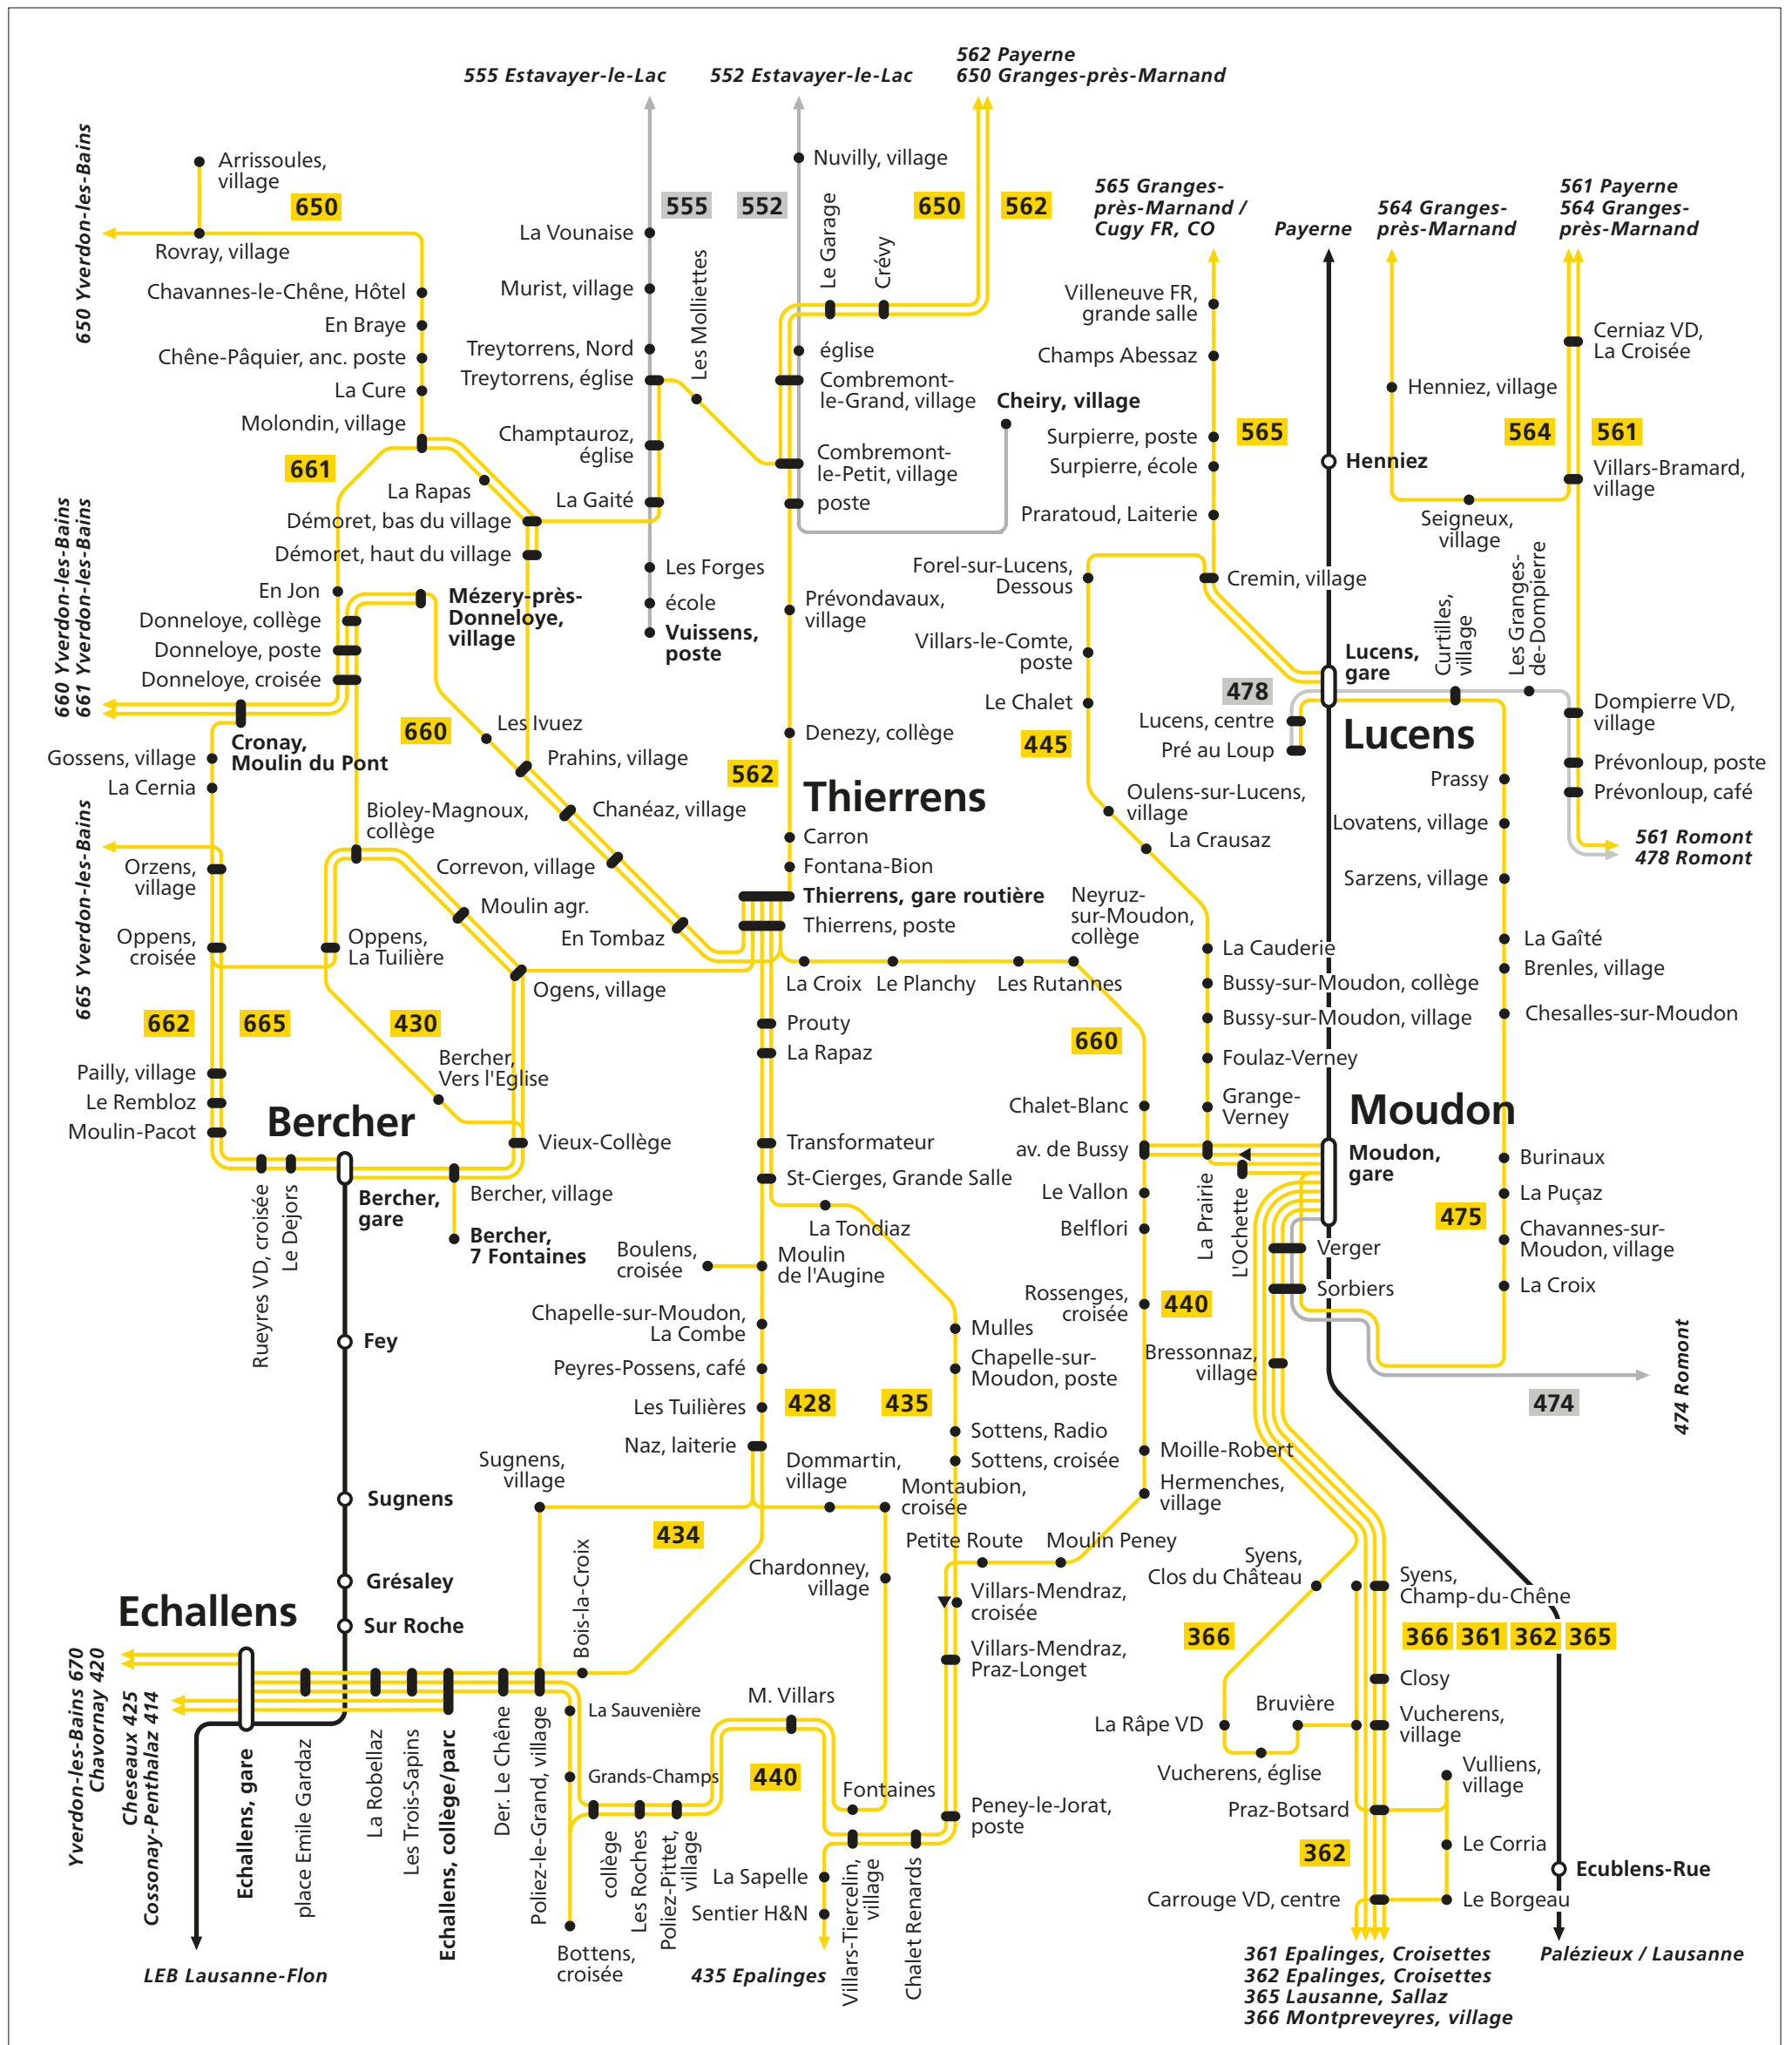

Thierrens / Moudon / Echallens

Valable dès le 10 décembre 2023

- | | | |
|--|---|--|
| <ul style="list-style-type: none"> 361 Moudon – Vert-Bois/EHL – Epalinges Croisettes 362 Moudon – Mézières VD – Epalinges Croisettes 365 Lausanne Sallaz – Savigny – Forel (Lavaux) – Mézières VD – Moudon 366 Montpreveyres – Mézières VD – Carrouge VD – Vucherens – Syens 428 Echallens – Thierrens 430 Thierrens – Bercher – Donneloye 434 Echallens – Poliez-Pittet 435 Thierrens – Epalinges 440 Echallens – Moudon 445 Moudon – Villars-le-Comte – Lucens 475 Lucens – Chesalles – Moudon 561 Romont FR – Sédeilles – Payerne | <ul style="list-style-type: none"> 562 Payerne – Combremont-le-Petit – Thierrens 564 Granges-près-Marnand – Trey / Henniez – Seigneux – Sédeilles 565 Lucens – Granges-près-Marnand – Cugy FR, CO 650 Yverdon-les-Bains – Yvonand – Démoret – Granges-près-Marnand 660 Yverdon-les-Bains – Thierrens – Moudon 661 Yverdon-les-Bains – Donneloye – Démoret – Thierrens 662 Bercher – Cronay, Moulin du Pont 665 Yverdon-les-Bains – Ursins – Bercher 474 Romont FR – Vauderens – Moudon 478 Romont FR – Hennens – Lucens 552 Estavayer-le-Lac – Cugy FR – Combremont-le-Grand 555 Estavayer-le-Lac – Murist – Vuissens | <ul style="list-style-type: none"> 361 Epalinges, Croisettes 362 Epalinges, Croisettes 365 Lausanne, Sallaz 366 Montpreveyres, village |
|--|---|--|