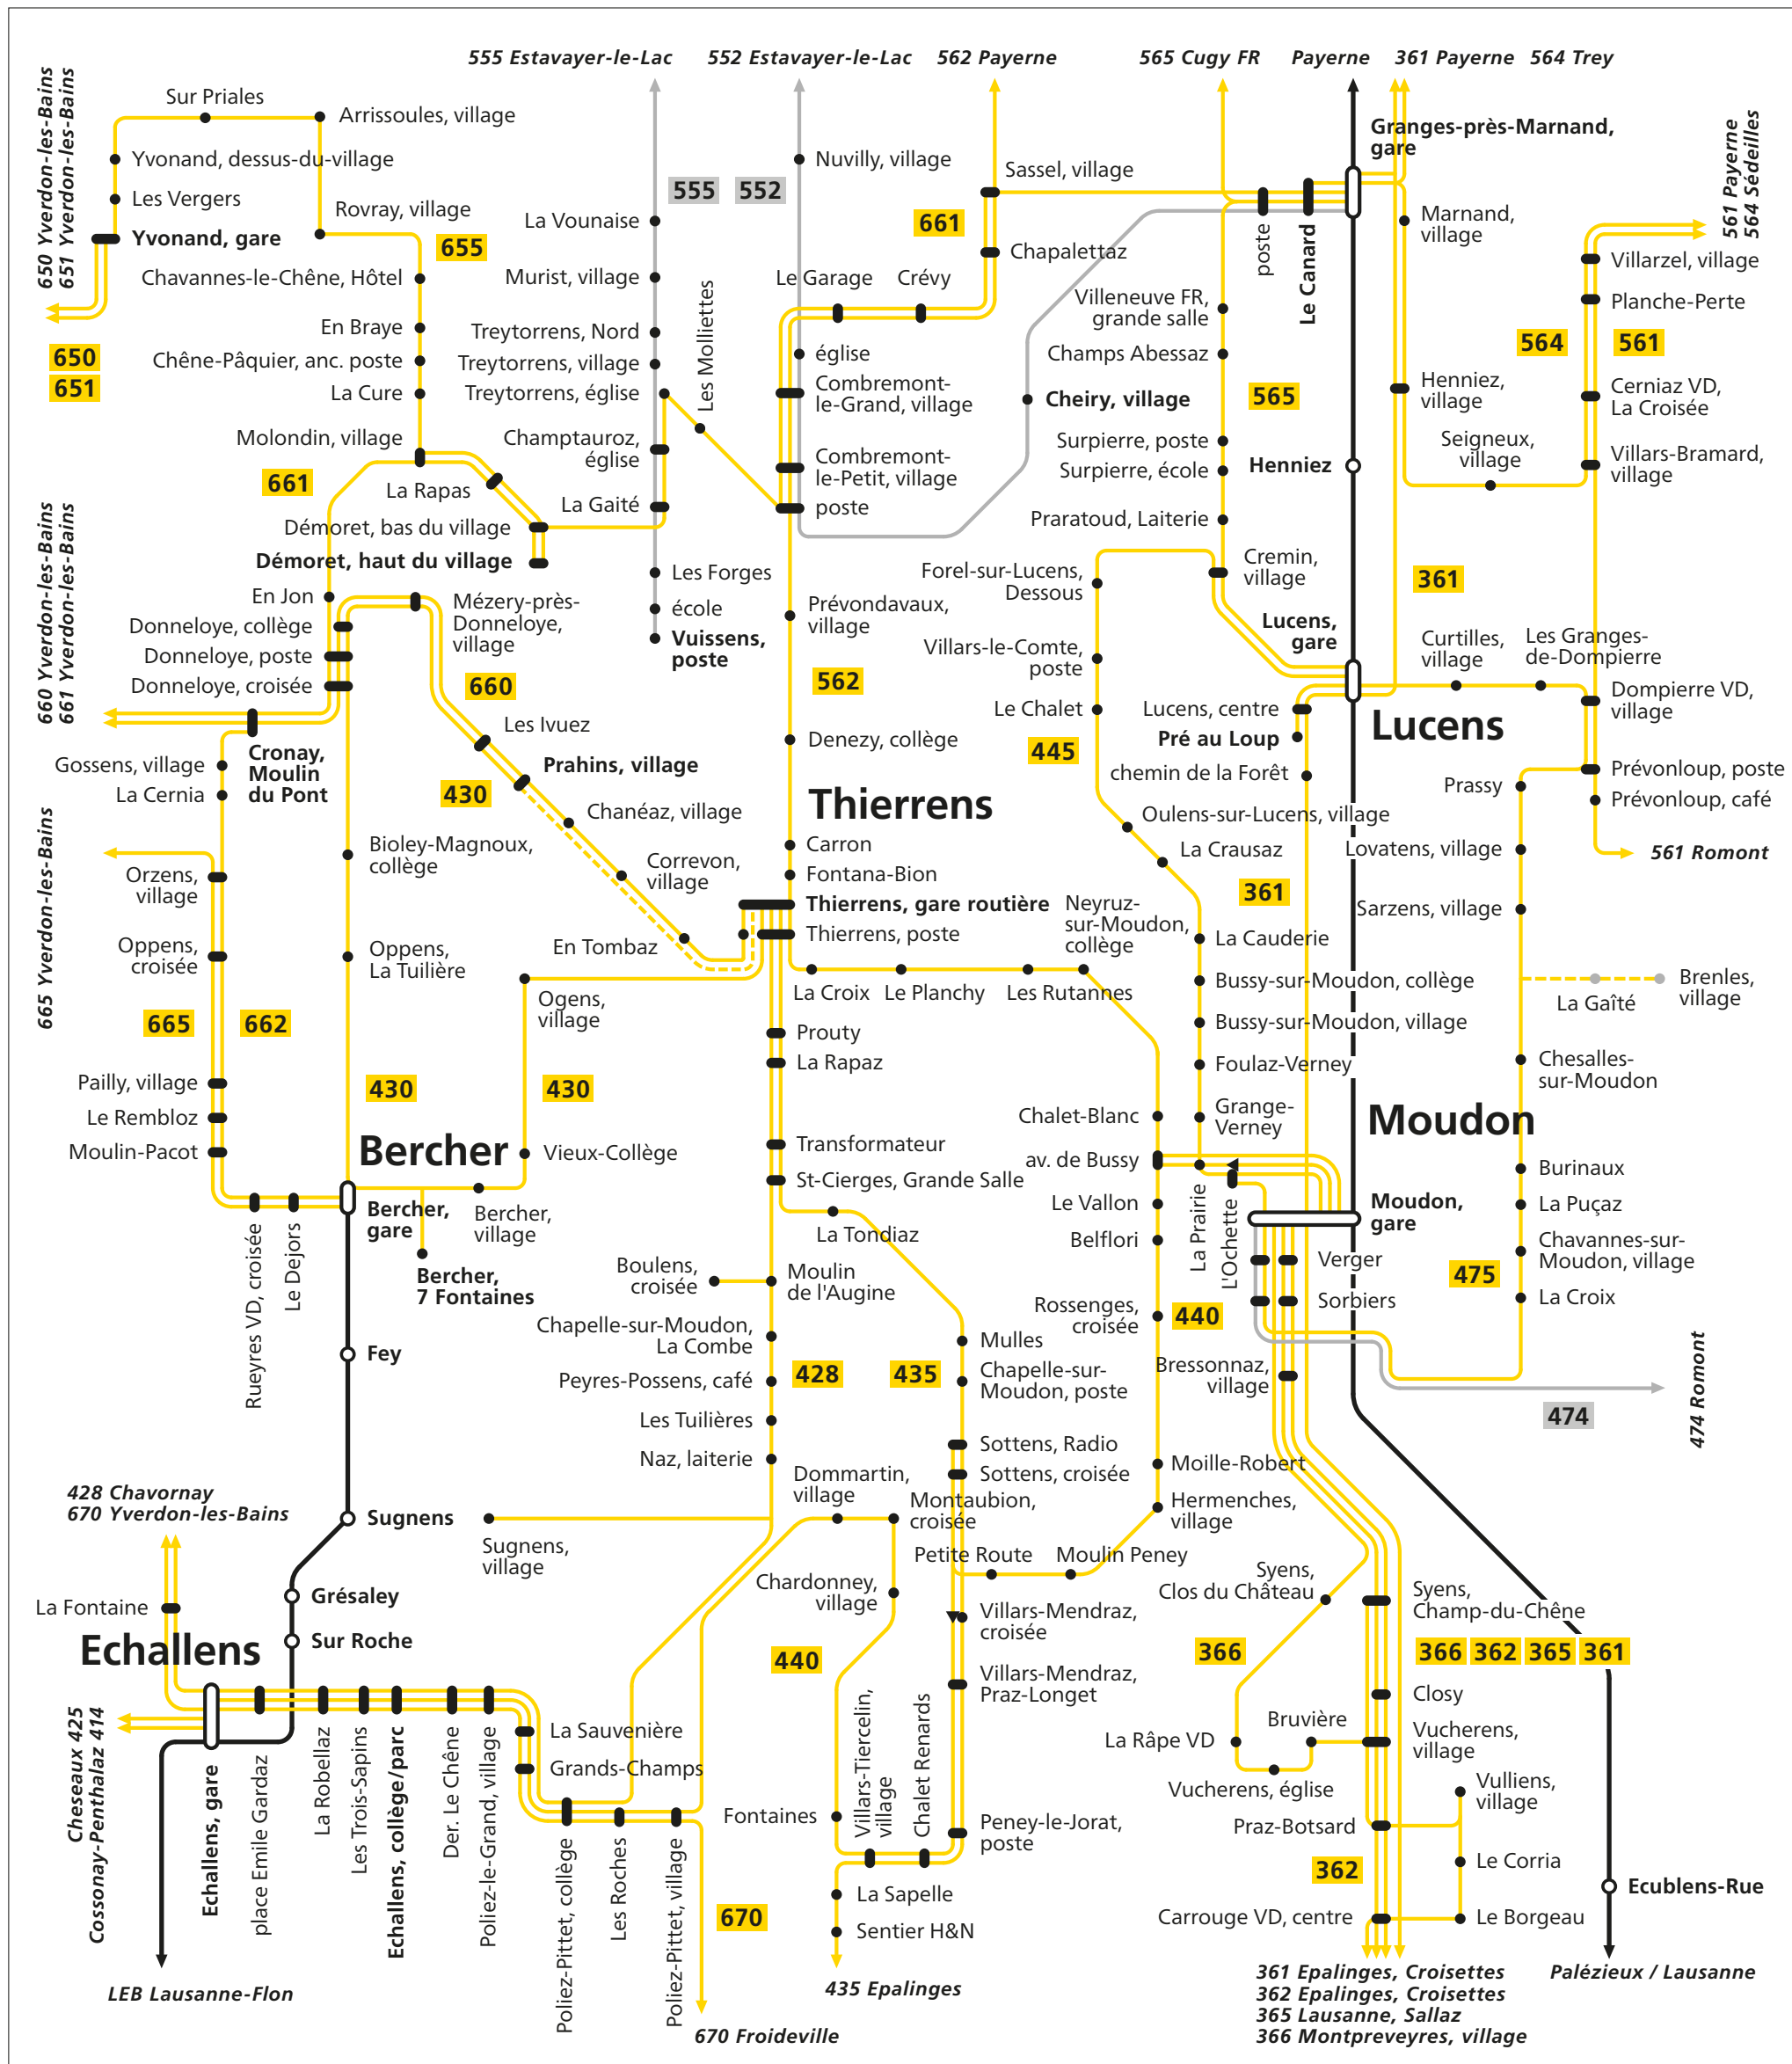

Thierrens / Moudon / Echallens

Valable dès le 15 décembre 2024

- | | | | |
|--|---|---|---|
|  CarPostal |  Bus, autres transporteurs |  arrêt sur demande |  Train |
|--|---|---|---|
-
- | | | |
|--|--|--|
| 361 Epalinges – Moudon – Lucens (direct) | 445 Moudon – Villars-le-Comte – Lucens | 655 Yvonand – Démoret |
| 362 Moudon – Mézières VD – Epalinges Croisettes | 475 Lucens – Chesalles – Moudon | 660 Yverdon-les-Bains – Thierrens |
| 365 Lausanne Sallaz – Savigny – Forel (Lavaux) – Mézières VD – Moudon | 561 Romont FR – Sédeilles – Payerne | 661 Yverdon-les-Bains – Démoret – Combremont-le-Petit – Granges-Marnand |
| 366 Montpreveyres – Mézières VD – Carrouge VD – Vucherens – Syens | 562 Payerne – Combremont-le-Petit – Thierrens – Moudon | 662 Bercher – Cronay, Moulin du Pont |
| 428 Chavornay – Echallens – Thierrens | 564 Granges-près-Marnand – Trey / Henniez – Seigneux – Sédeilles | 665 Yverdon-les-Bains – Ursins – Bercher |
| 430 Thierrens – Bercher – Bioley-Magnoux – Donneloye – Prahins | 565 Lucens – Granges-près-Marnand – Cugy FR, CO | 670 Yverdon-les-Bains – Echallens – Froideville |
| 435 Thierrens – Epalinges | 650 Yverdon-les-Bains – Cheseaux-Noréaz – Yvonand – Yverdon-les-Bains | 474 Romont FR – Vauderens – Moudon |
| 440 Echallens – Moudon | 651 Yverdon-les-Bains – Yvonand – Cheseaux-Noréaz – Yverdon-les-Bains | 552 Estavayer-le-Lac – Cugy FR – Combremont-le-Grand (– Granges-près-Marnand) |
| | | 555 Estavayer-le-Lac – Murist – Vuissens |