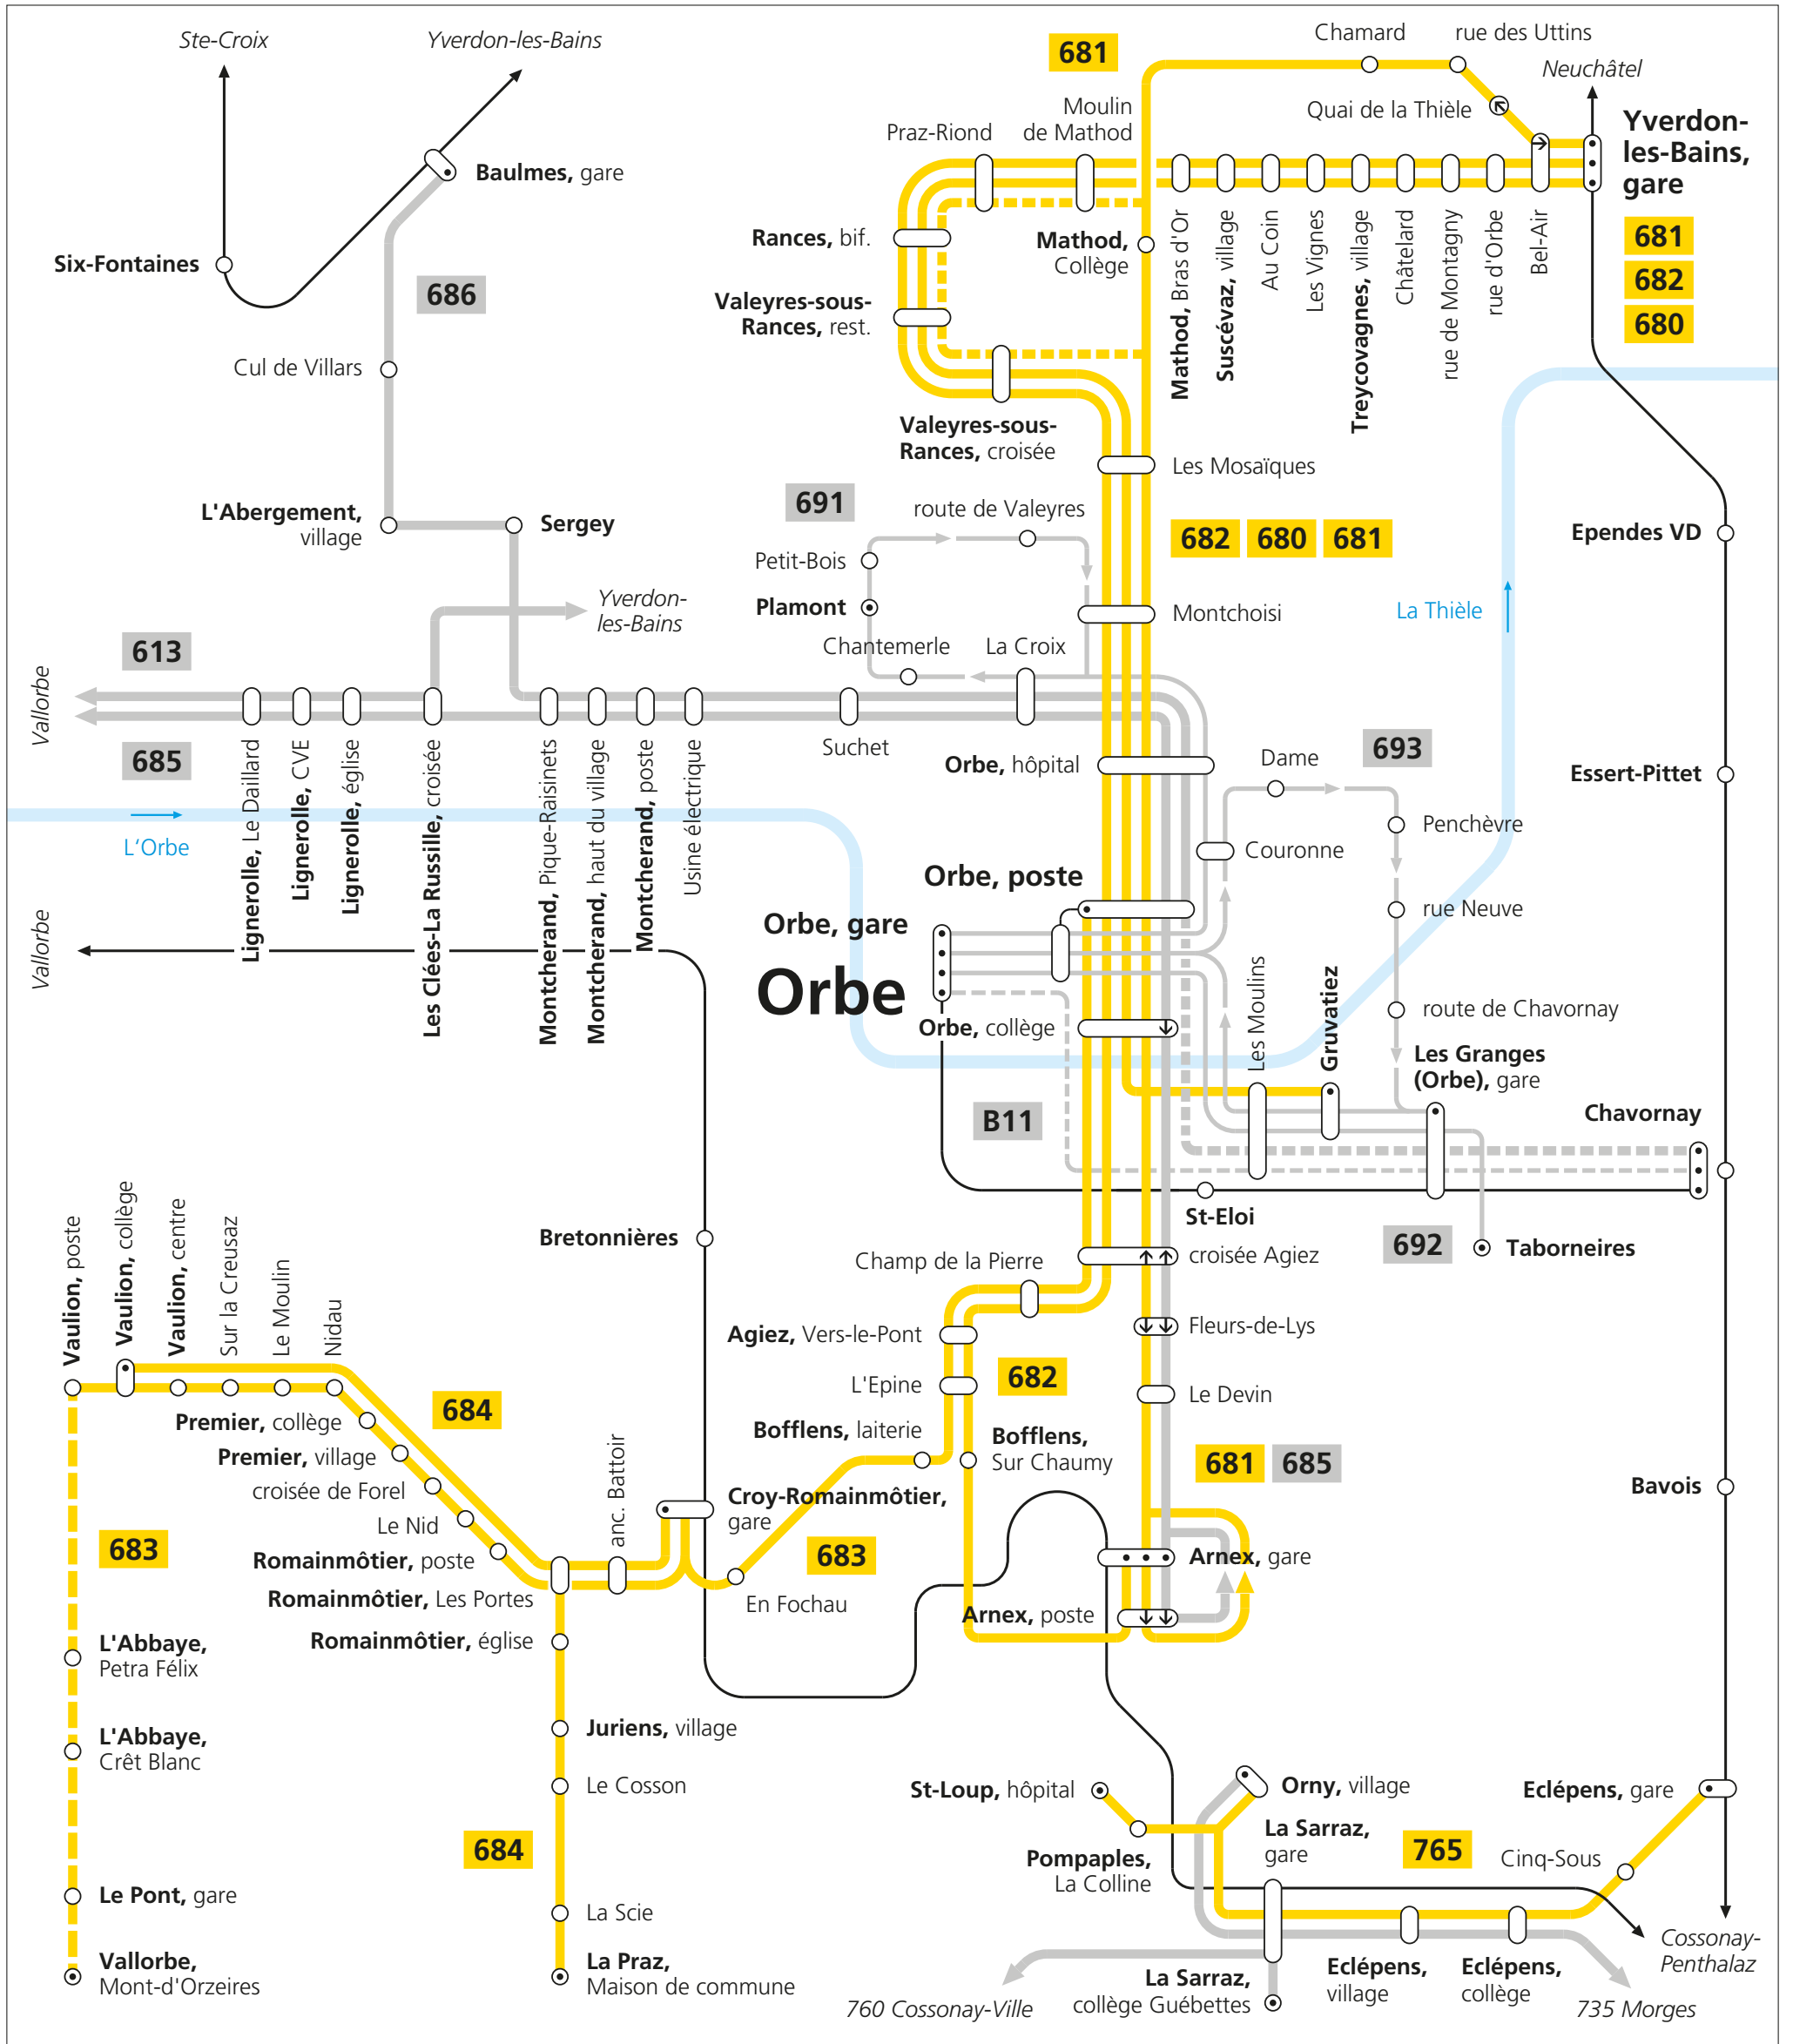

Yverdon-les-Bains / Orbe

Valable dès le 15 décembre 2024

CarPostal

- 765** Eclépens–La Sarraz–St-Loup
- 680** Yverdon-les-Bains–Valeyres-sous-Rances–Orbe Gruvatiez
- 681** Yverdon-les-Bains–Montagny–Orbe–Arnex
- 682** Yverdon-les-Bains–Valeyres-sous-Rances–Orbe–Agiez–Arnex
- 683** Orbe–Croy-Romainmôtier–Vaulion (–Le Pont–Mont d'Orzeires)
- 684** Croy-Romainmôtier–La Praz (–Vaulion)

Bus, autres transporteurs

- 613** (Cheseaux-Noréaz–) Yverdon-les-Bains–Vallorbe (–Le Brassus)
- 685** Arnex–Orbe–Ballaignes–Le Day–Vallorbe, grottes
- 686** Chavornay–Orbe–Baulmes
- 691** Orbe gare–hôpital–Plamont (Urbabus)
- 692** Orbe gare–Les Moulins–Taborneires (Urbabus)
- 693** Orbe gare–Penchèvre–Les Granges (Orbe) gare (Urbabus)
- B11** Orbe gare–Chavornay