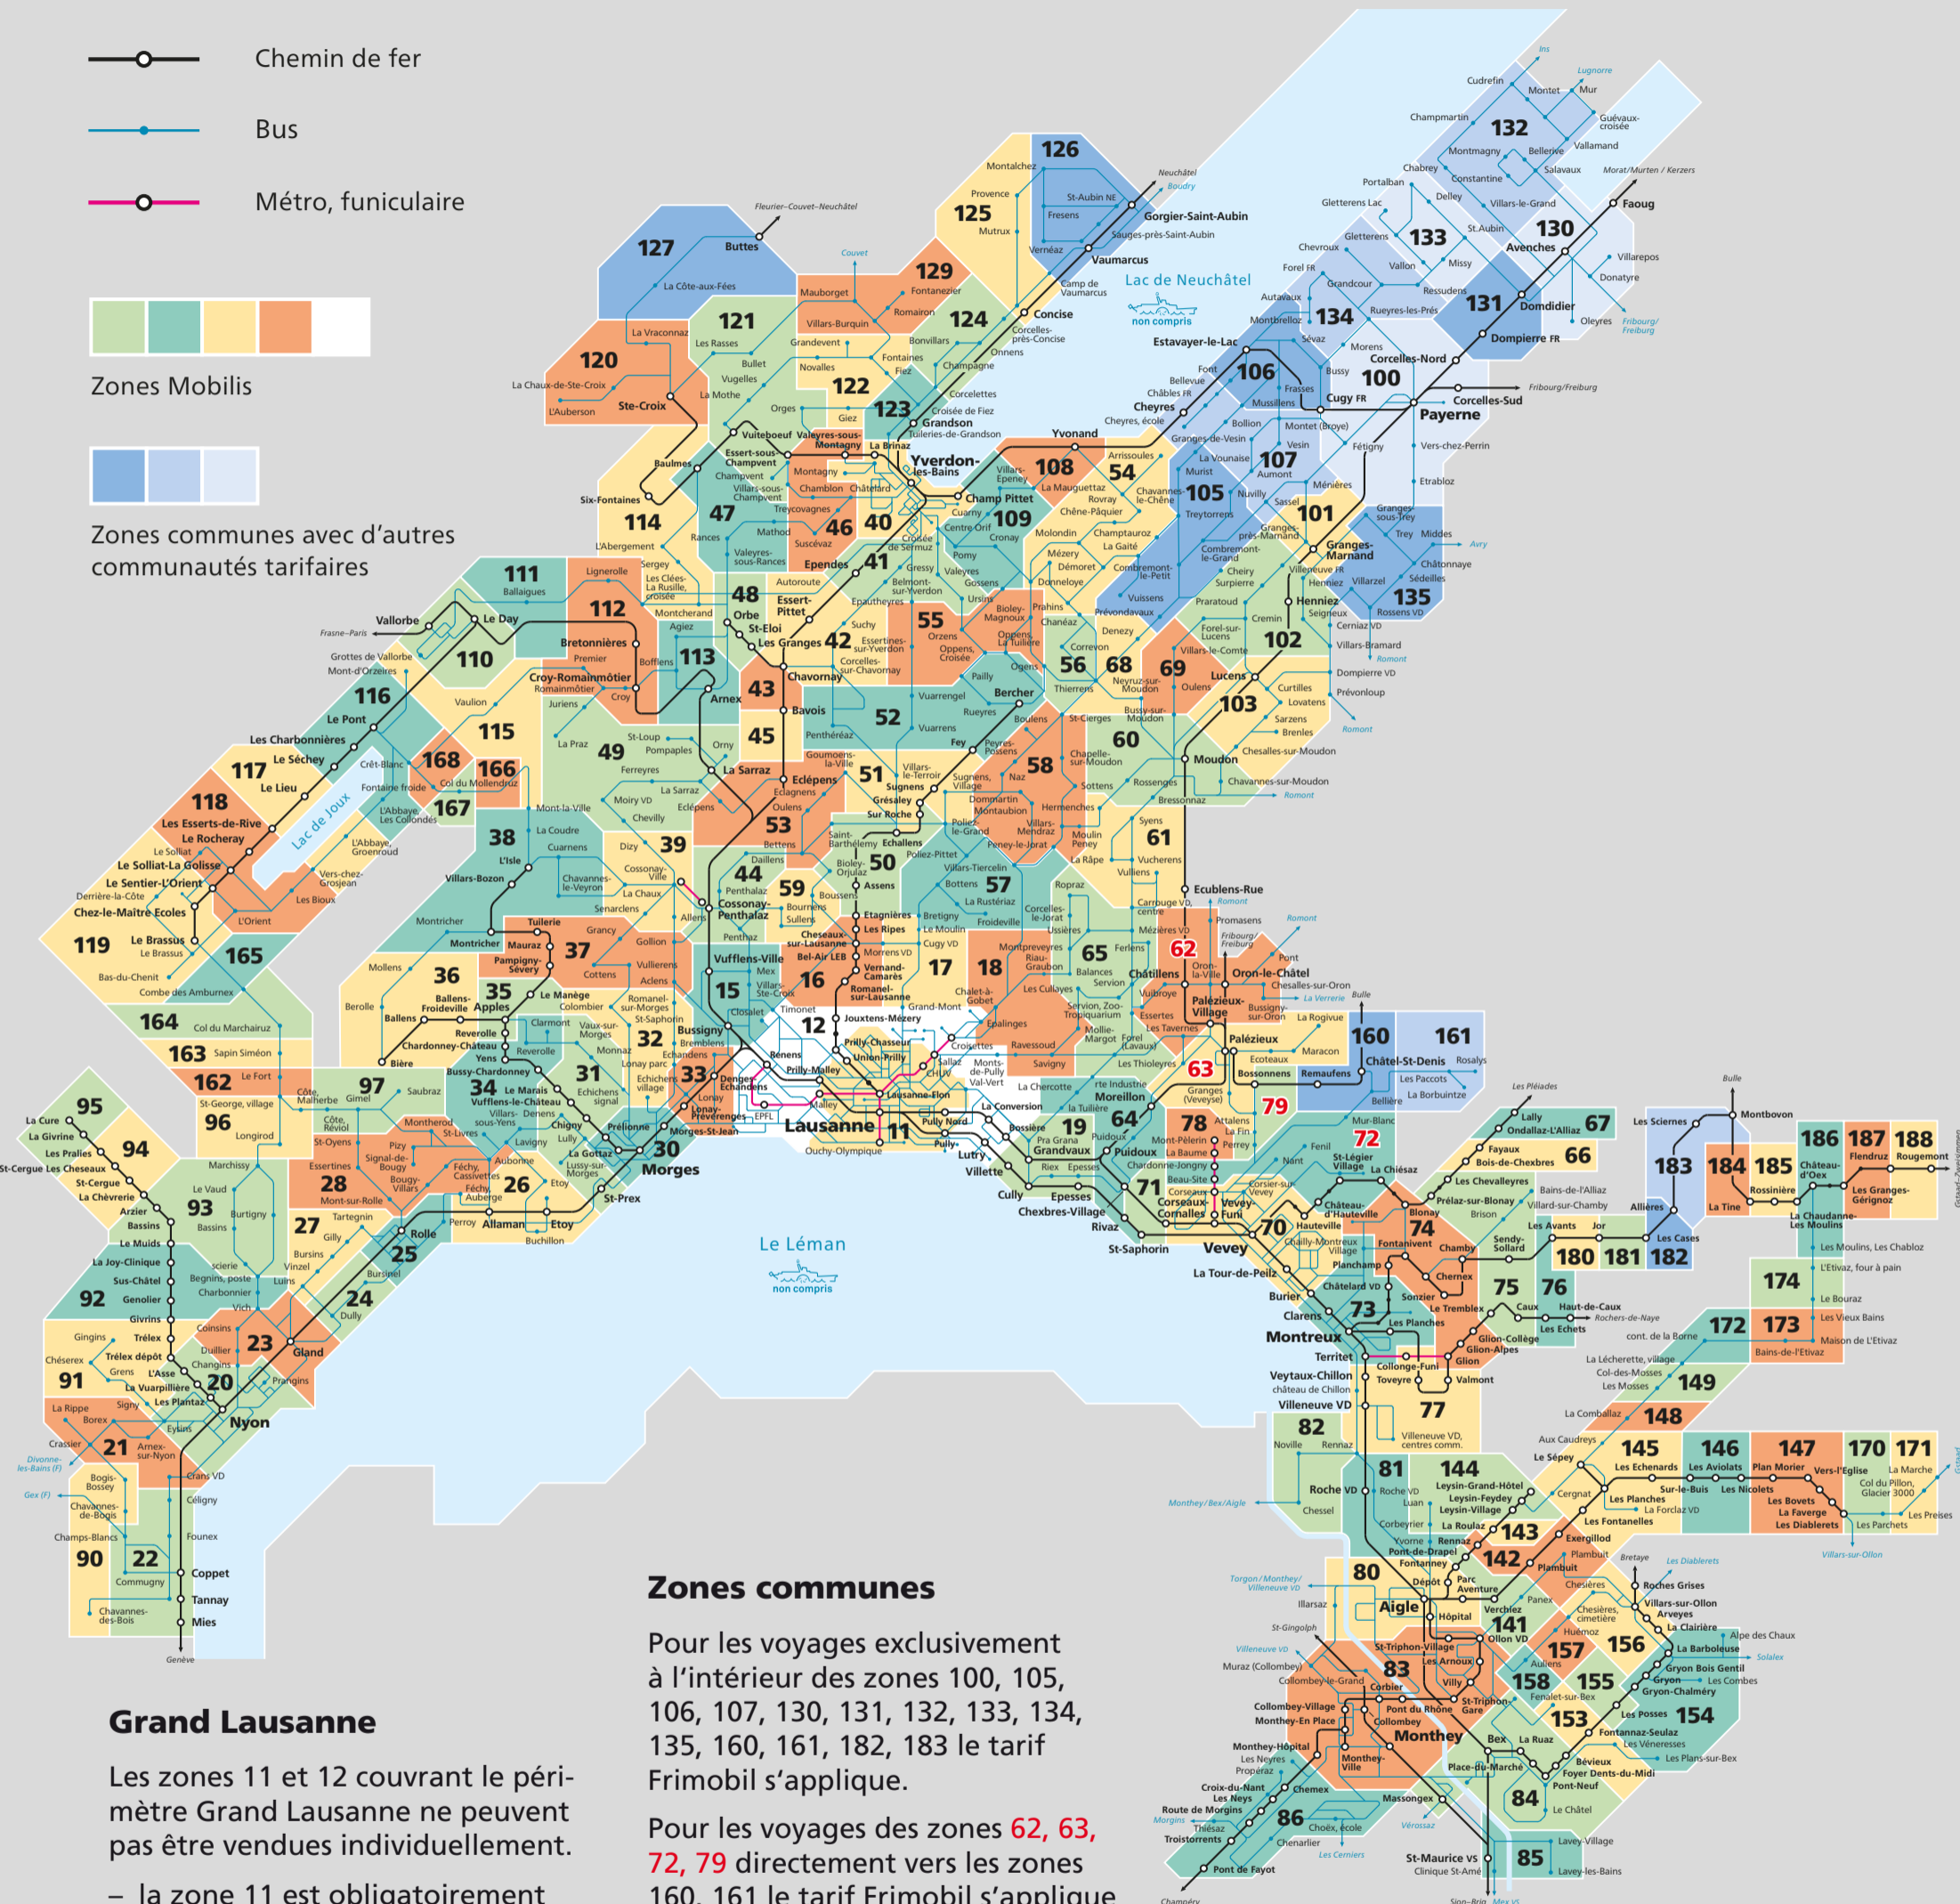

Plan de zones tarifaires

Valable dès le 10.12.2023

-  Chemin de fer
-  Bus
-  Métro, funiculaire

Zones Mobilis

Zones communes avec d'autres communautés tarifaires

Grand Lausanne

Les zones 11 et 12 couvrant le périmètre Grand Lausanne ne peuvent pas être vendues individuellement.

- la zone 11 est obligatoirement vendue au moins avec la zone 12
- la zone 12 est obligatoirement vendue au moins avec une zone contiguë.

Zones communes

Pour les voyages exclusivement à l'intérieur des zones 100, 105, 106, 107, 130, 131, 132, 133, 134, 135, 160, 161, 182, 183 le tarif Frimobil s'applique.

Pour les voyages des zones 62, 63, 72, 79 directement vers les zones 160, 161 le tarif Frimobil s'applique dans les deux sens (voir plan Frimobil).

Pour les voyages exclusivement à l'intérieur des zones 126 et 127, le tarif Onde verte s'applique.