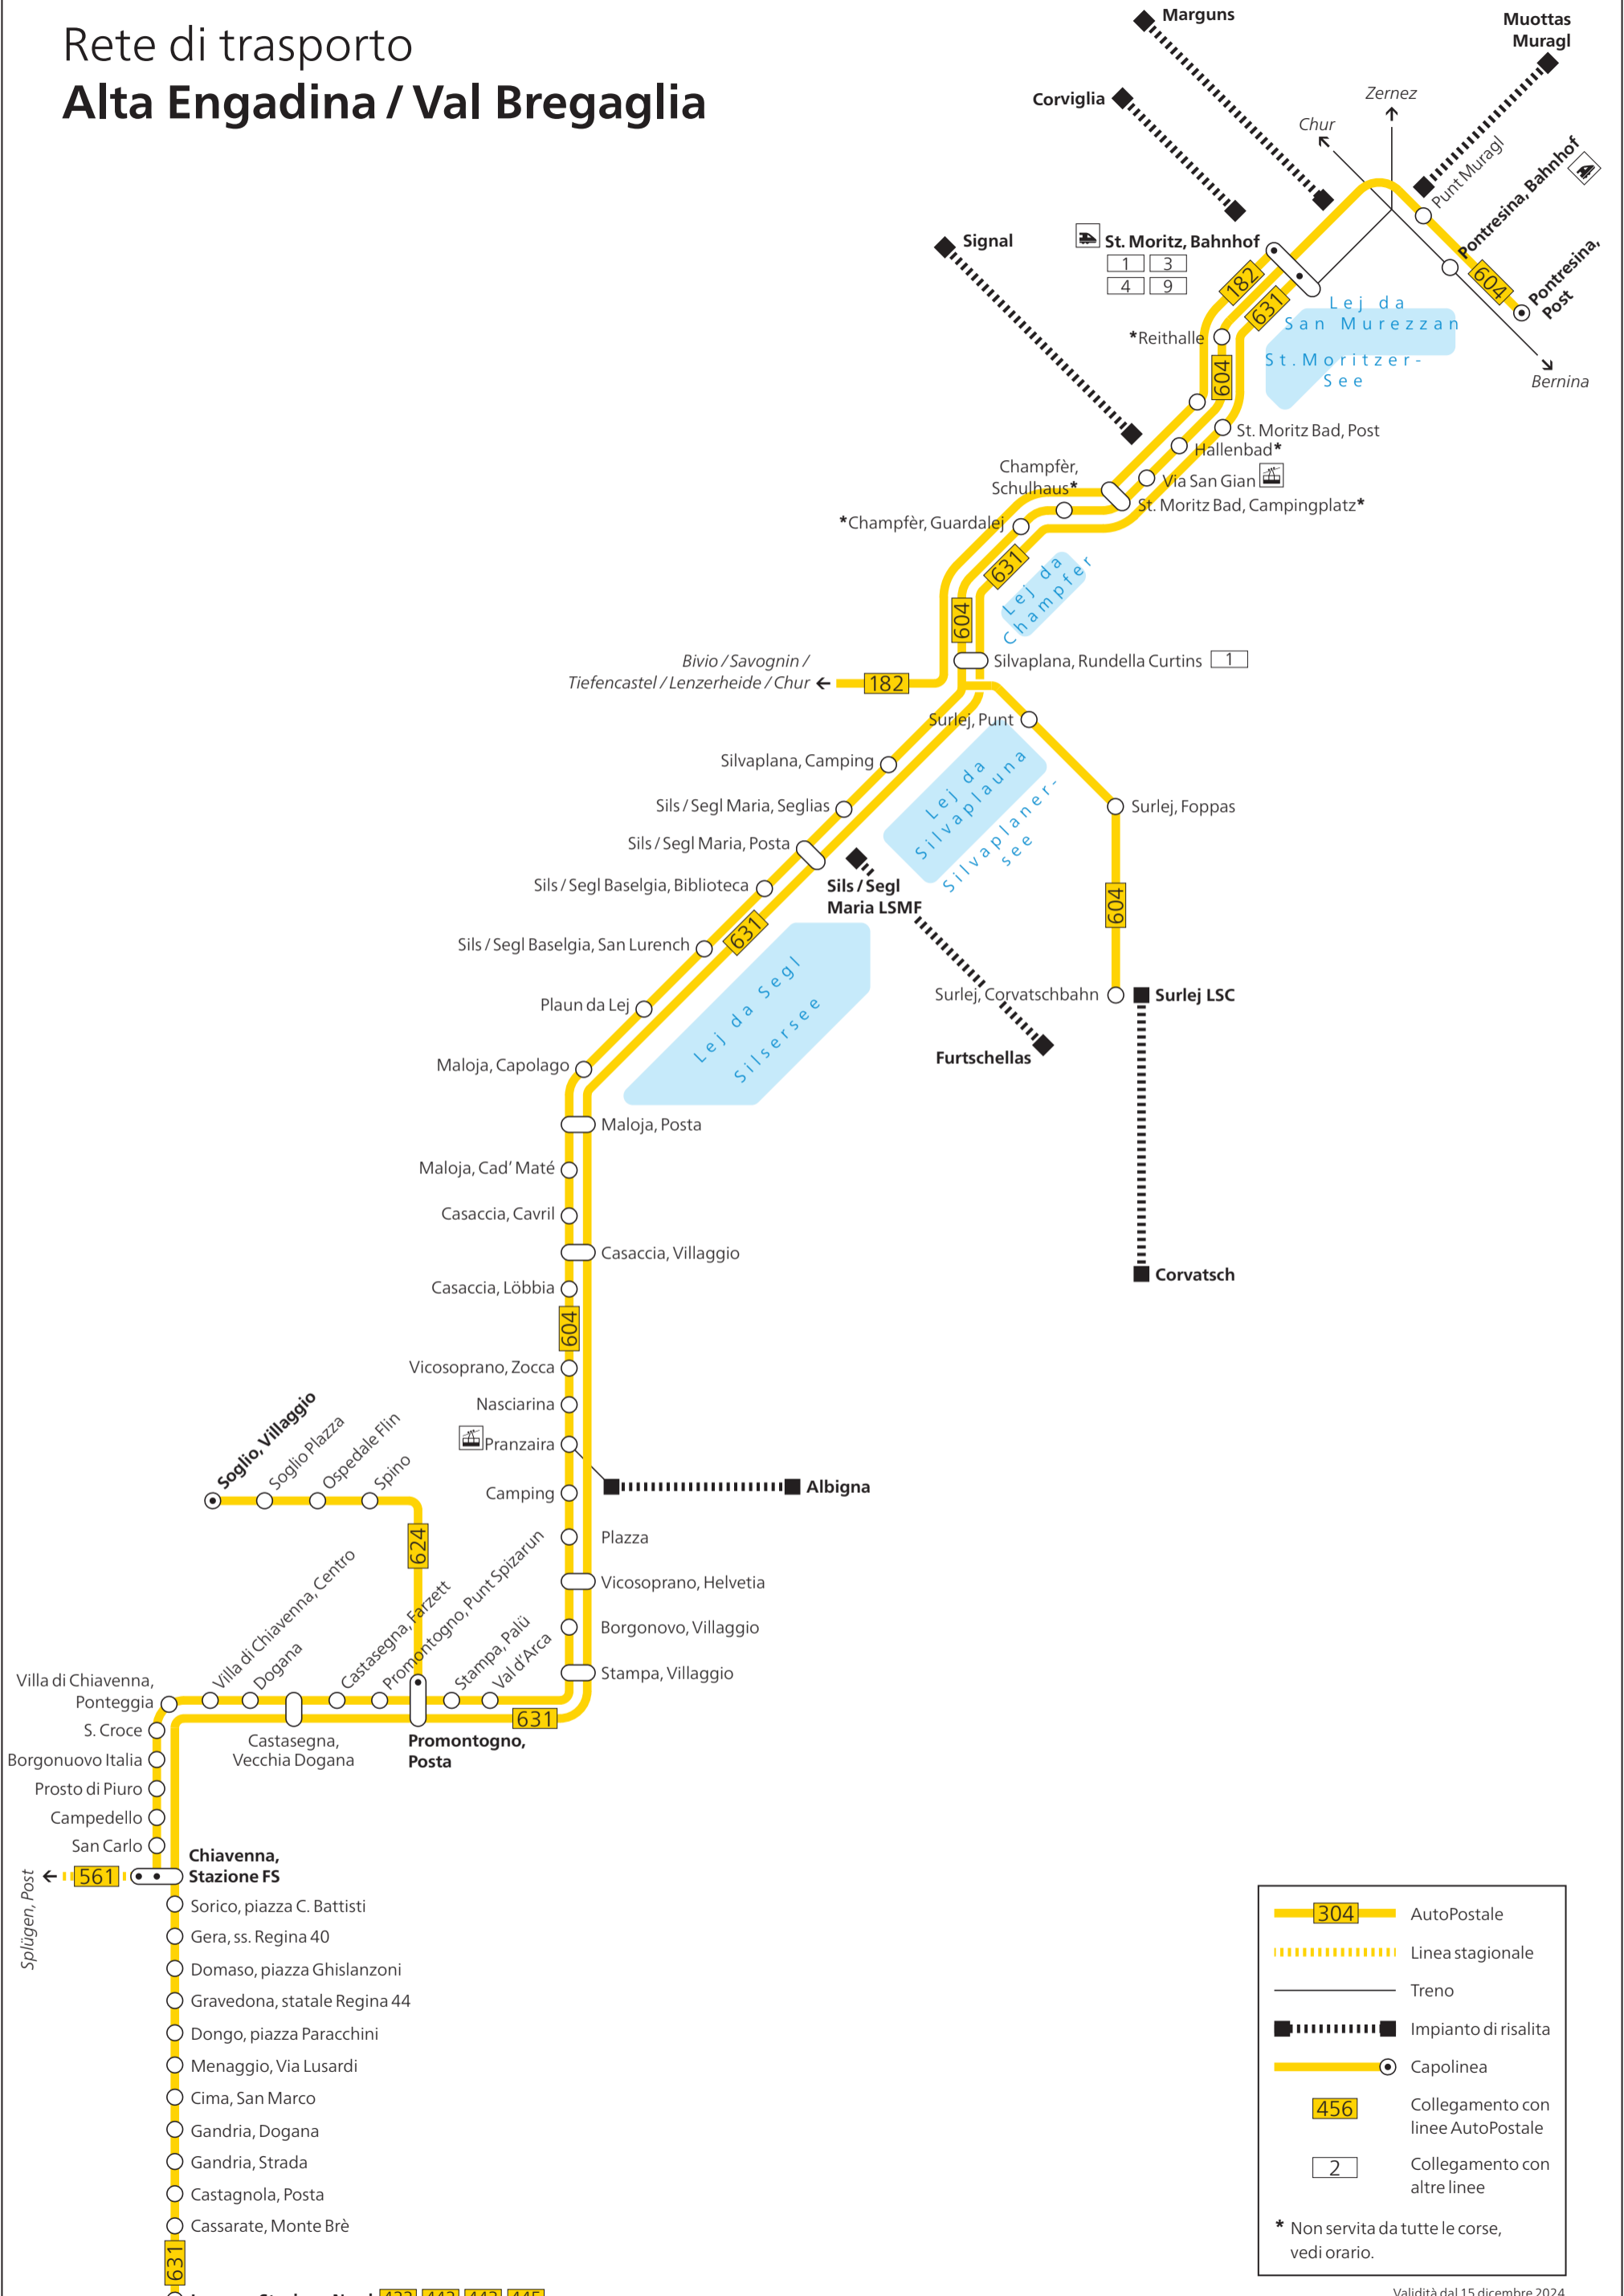

Rete di trasporto Alta Engadina / Val Bregaglia

	AutoPostale
	Linea stagionale
	Treno
	Impianto di risalita
	Capolinea
	Collegamento con linee AutoPostale
	Collegamento con altre linee

* Non servita da tutte le corse, vedi orario.

Validità dal 15 dicembre 2024