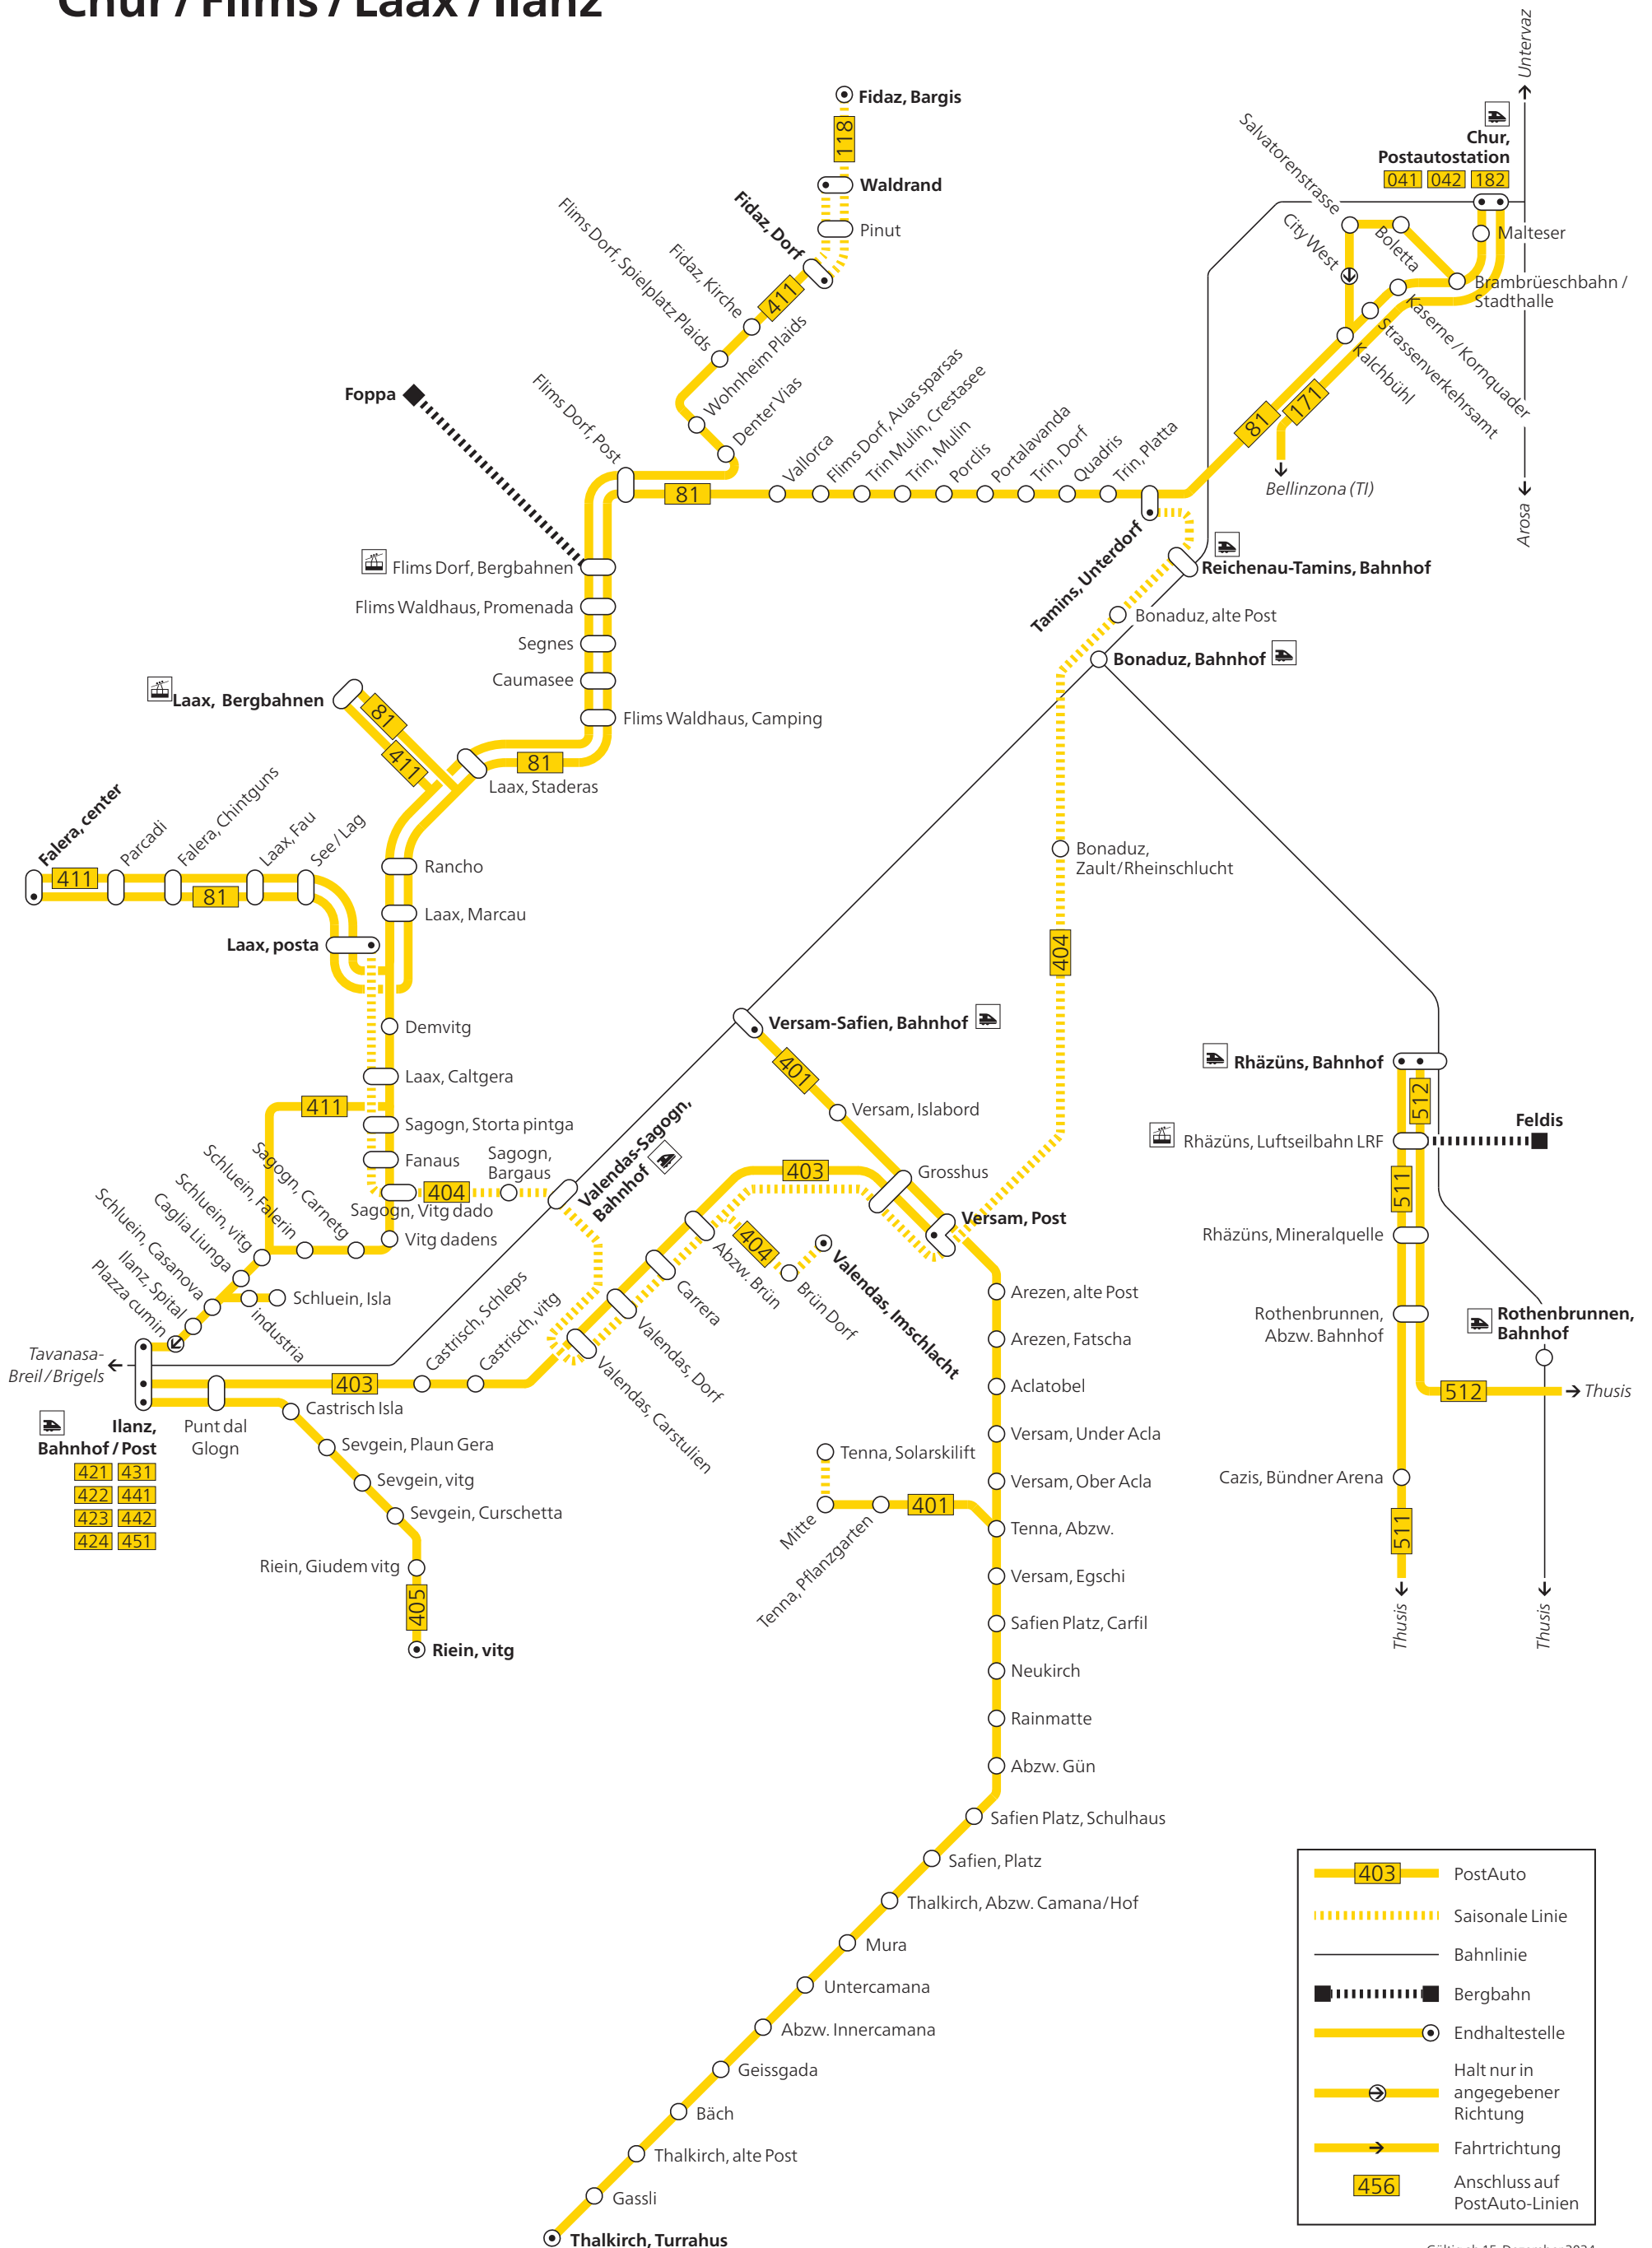

# Linienetz Chur / Flims / Laax / Ilanz

	PostAuto
	Saisonale Linie
	Bahnlinie
	Bergbahn
	Endhaltestelle
	Halt nur in angegebener Richtung
	Fahrtrichtung
	Anschluss auf PostAuto-Linien