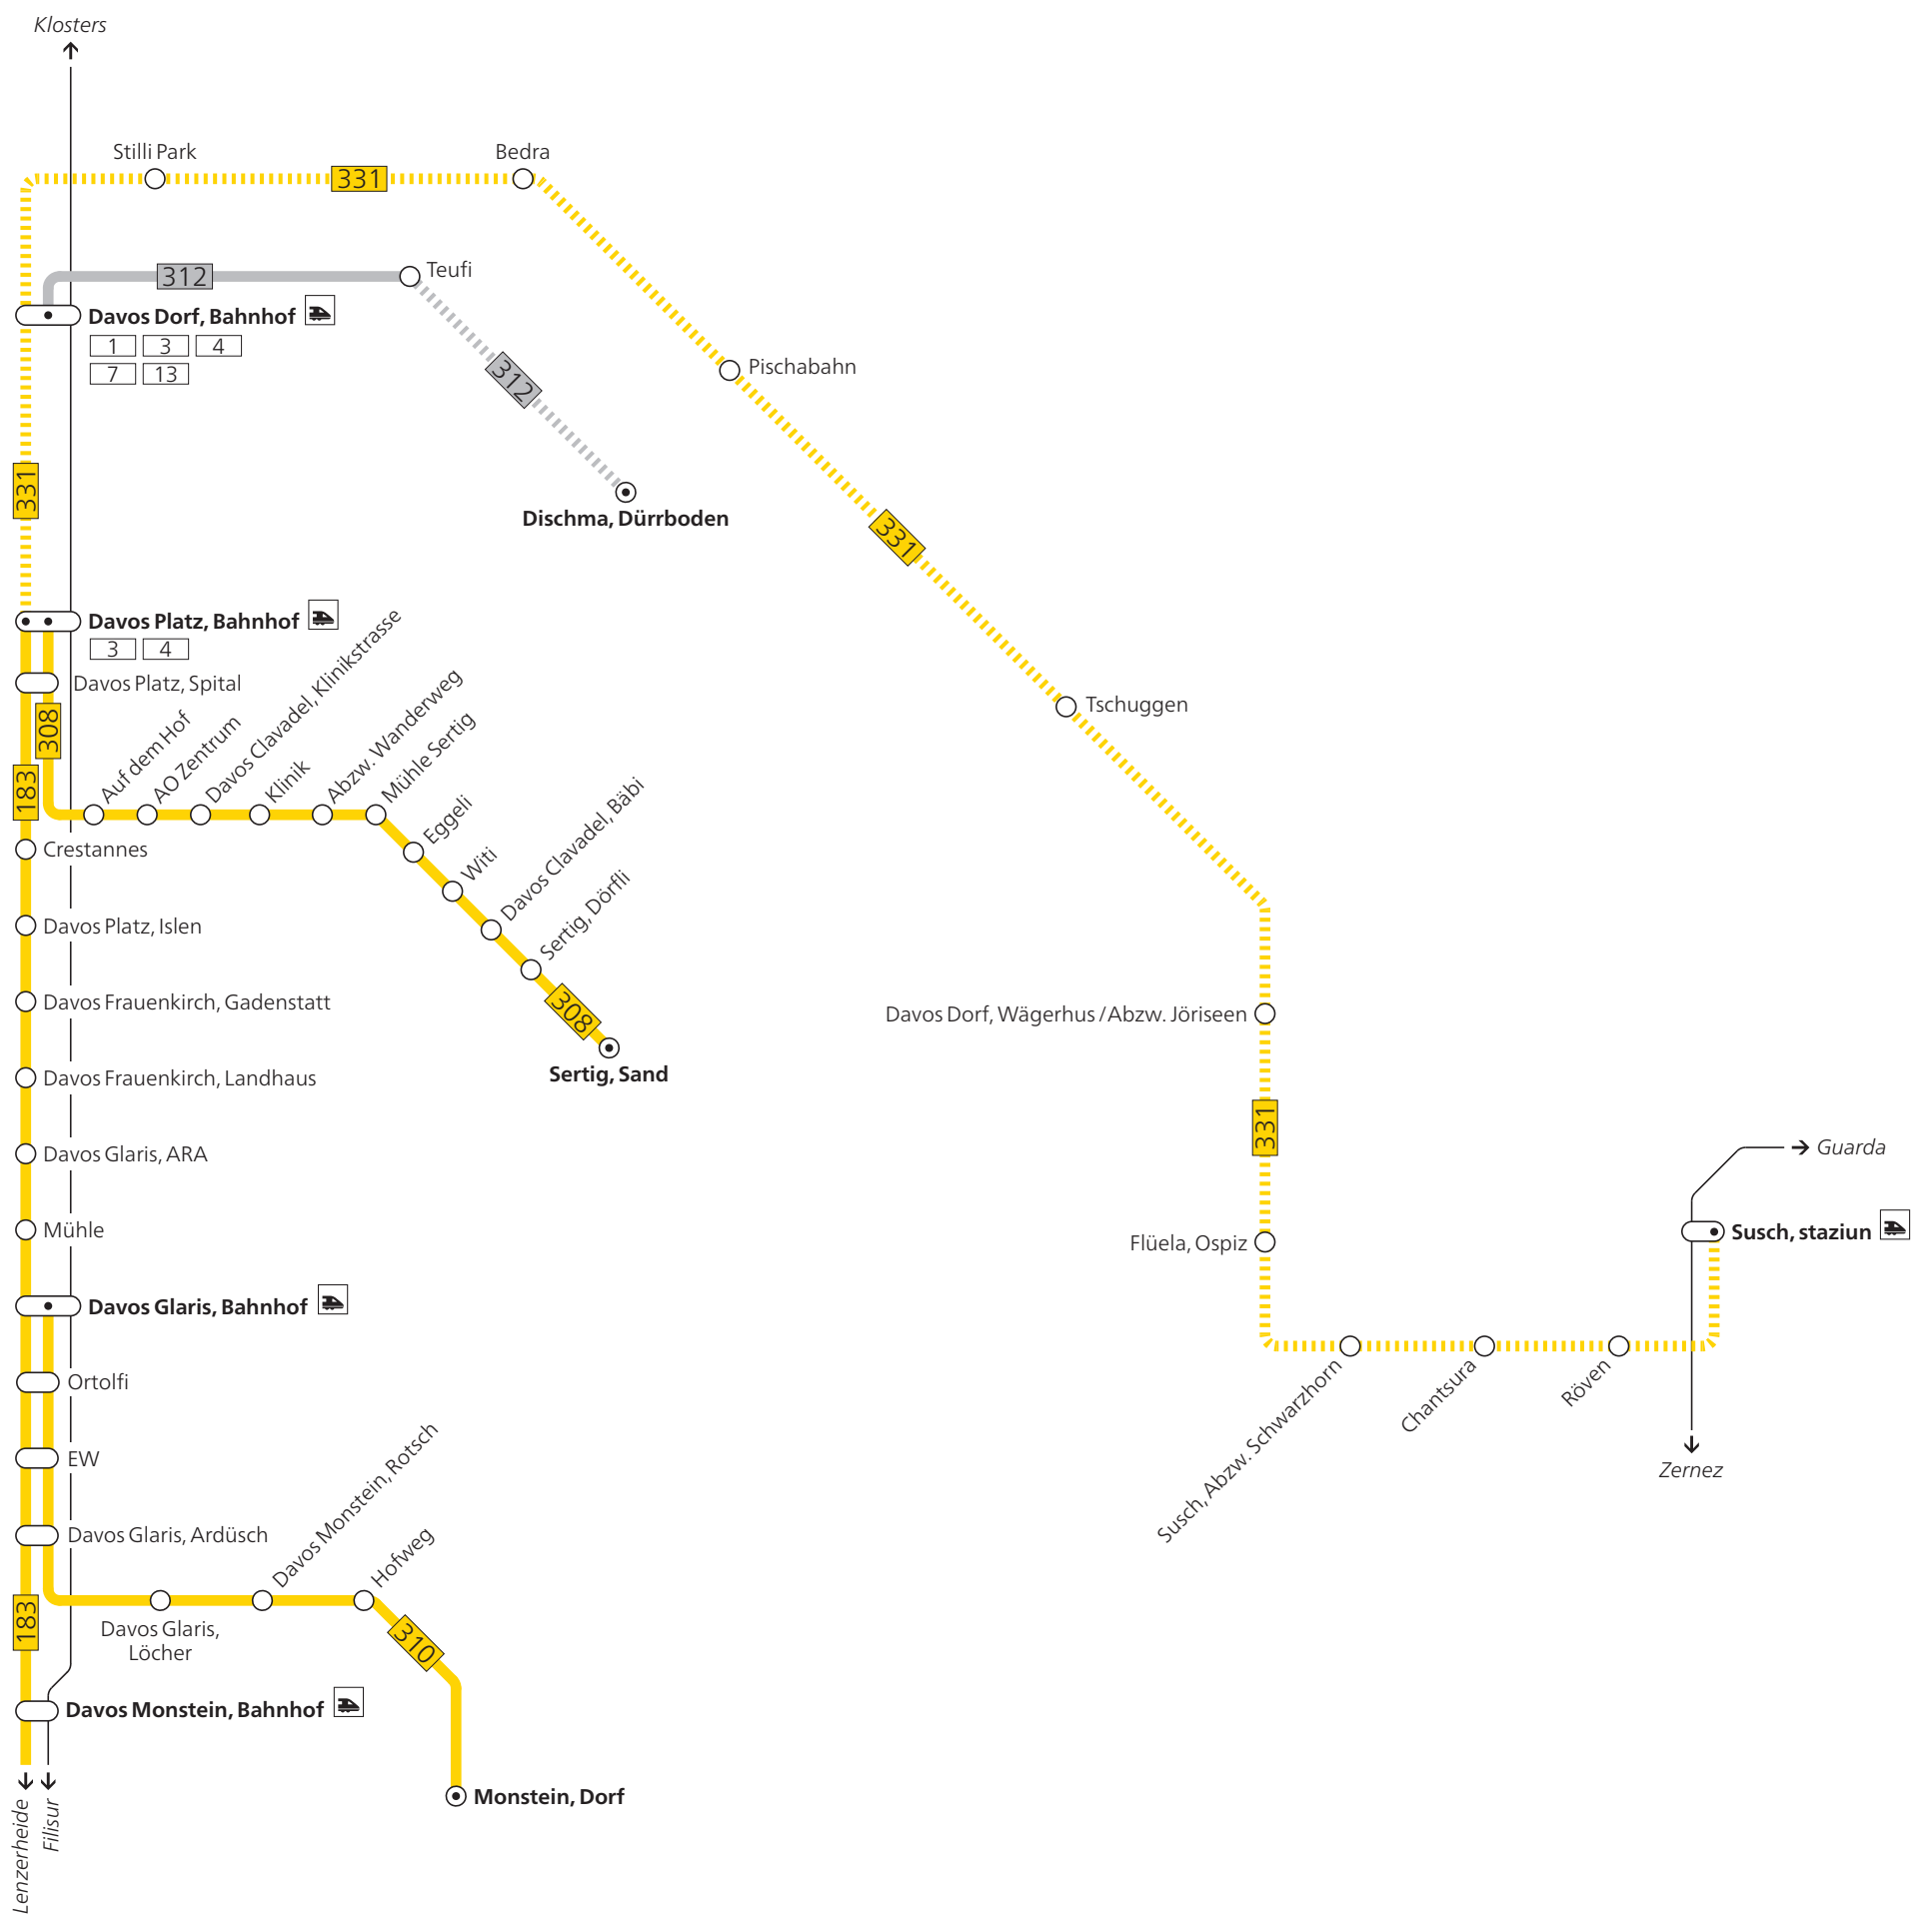

Linienetz Flüela

	PostAuto
	Saisonale Linie
	Linien VBD
	Bahnlinie
	Endhaltestelle
	Halt nur in angegebener Richtung
	Anschluss auf PostAuto-Linien
	Anschluss auf andere Linien