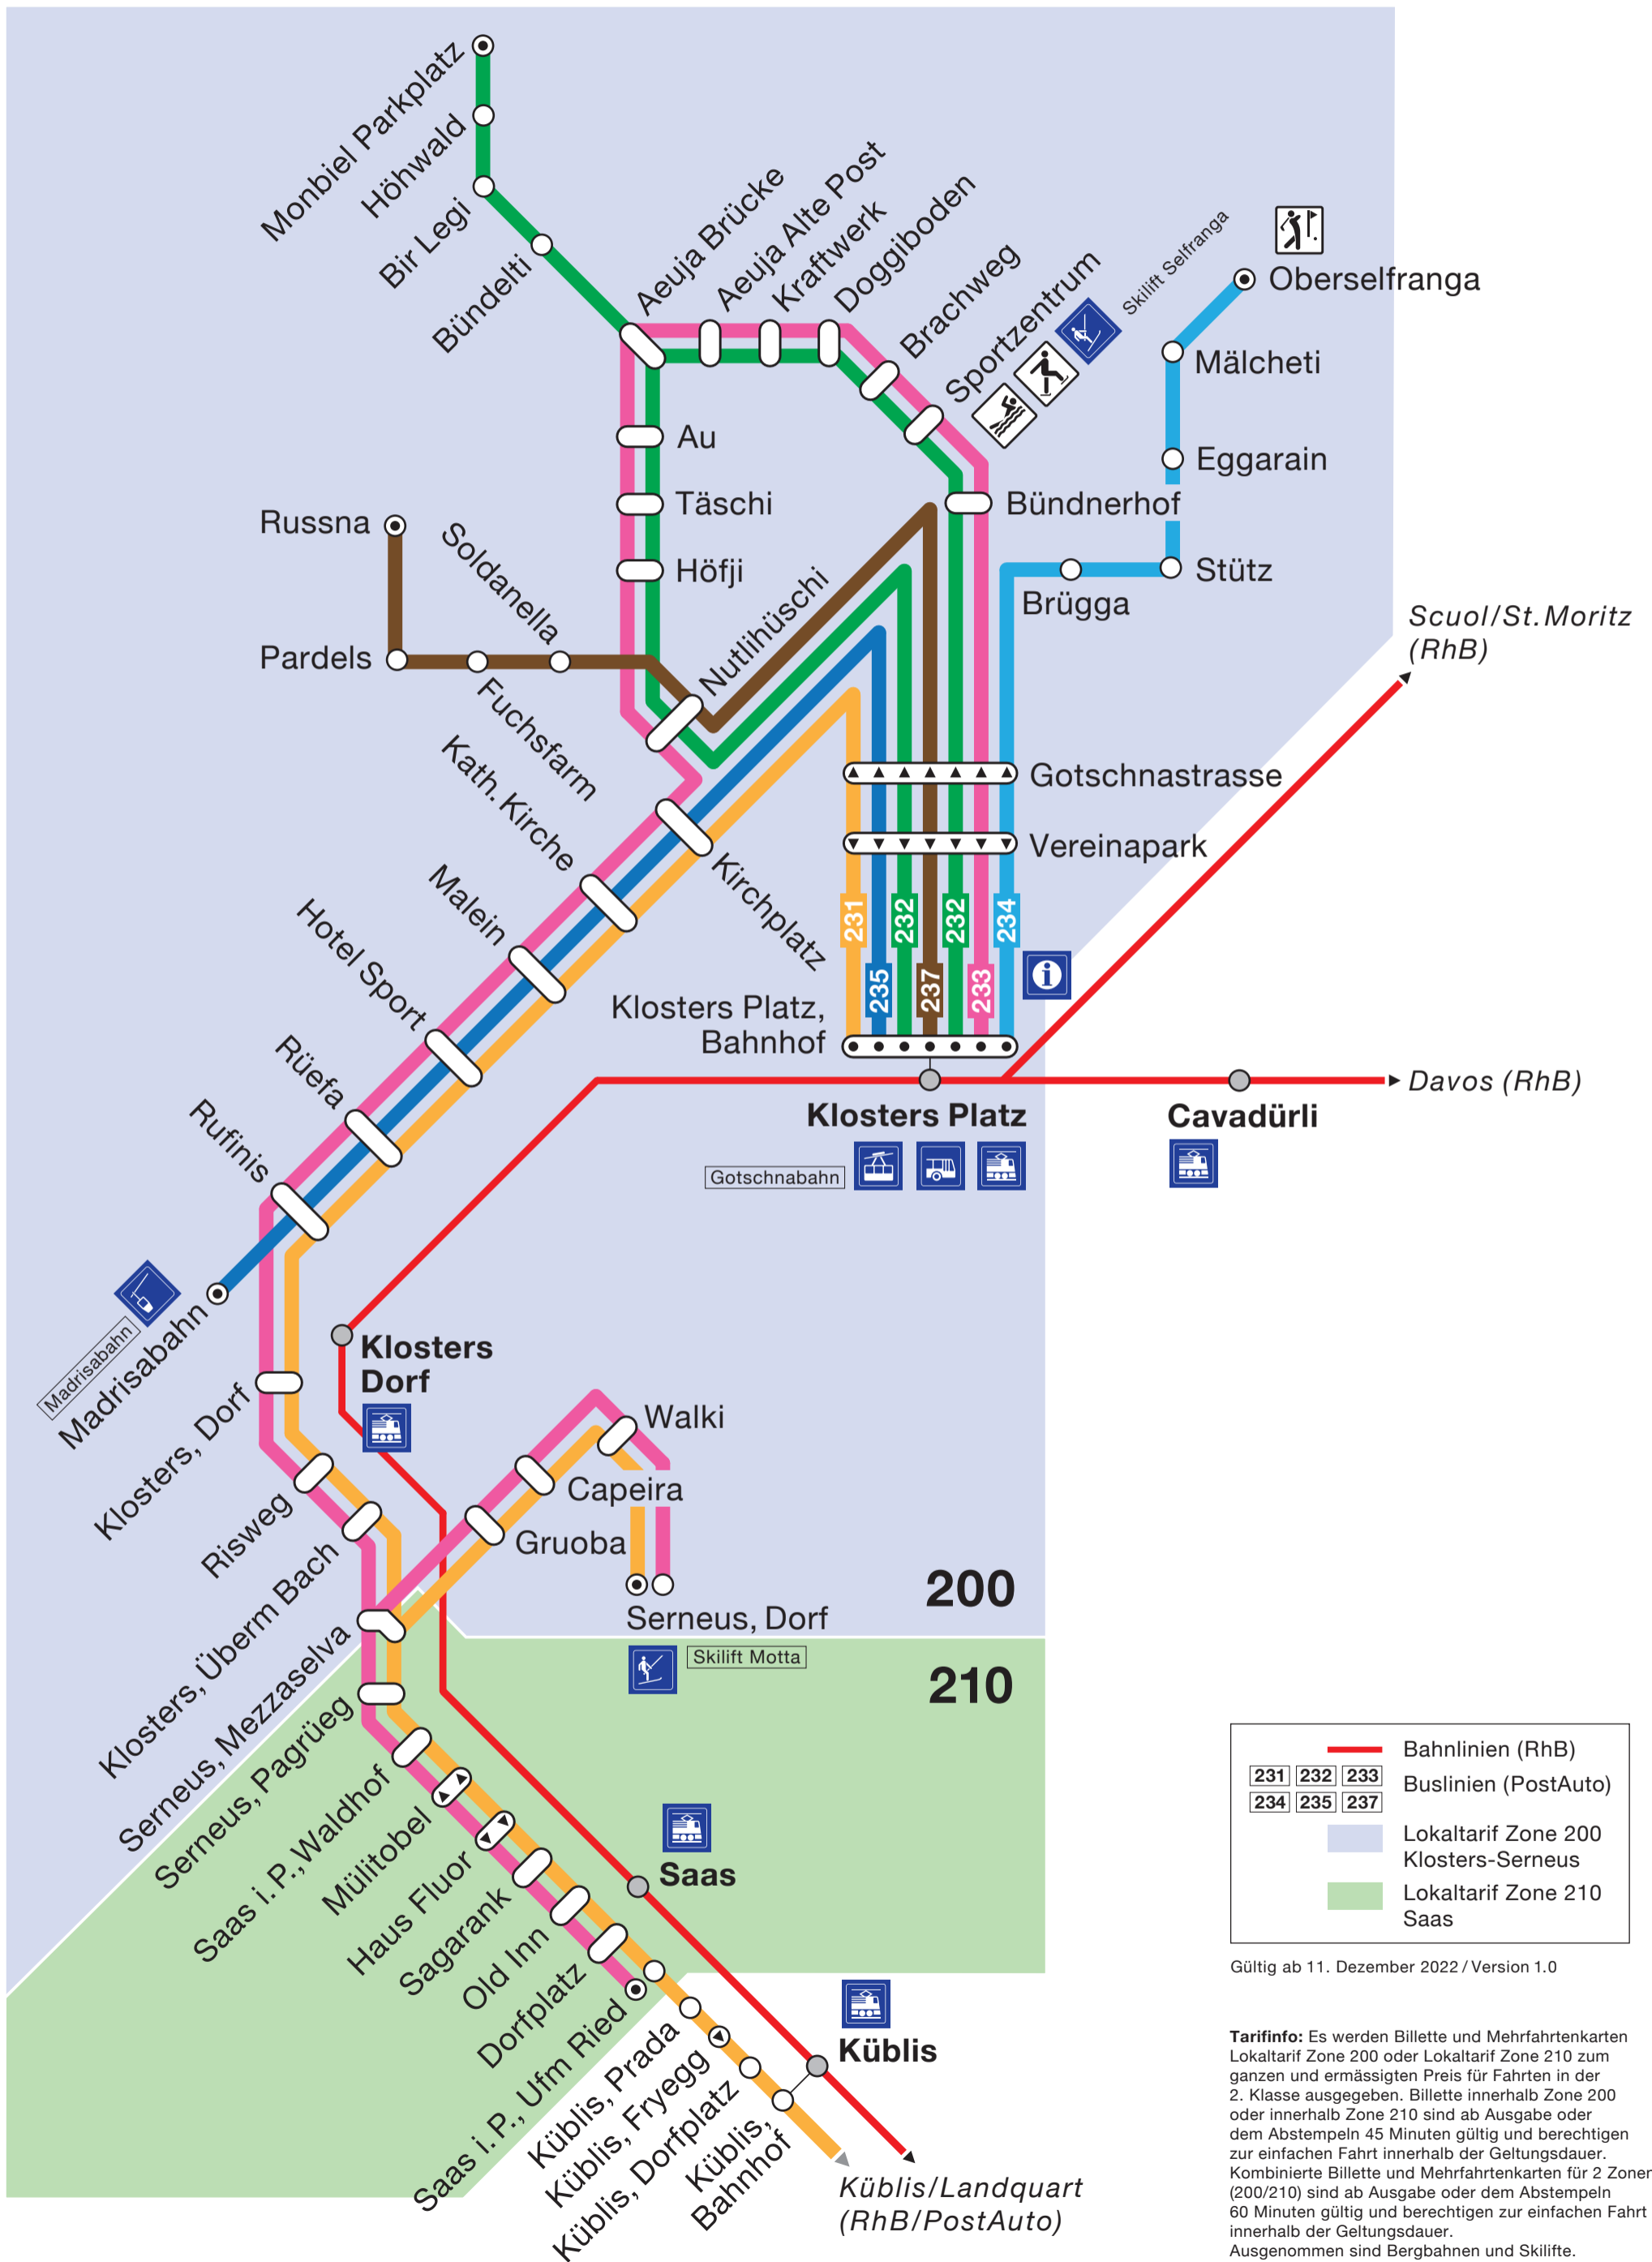

Tarifzone Klosters-Serneus-Saas

Gemeinde Klosters-Serneus

—			Bahnlinien (RhB)
231	232	233	Buslinien (PostAuto)
234	235	237	
■			Lokaltarif Zone 200 Klosters-Serneus
■			Lokaltarif Zone 210 Saas

Gültig ab 11. Dezember 2022 / Version 1.0

Tarifinfo: Es werden Billette und Mehrfahrtenkarten Lokaltarif Zone 200 oder Lokaltarif Zone 210 zum ganzen und ermässigten Preis für Fahrten in der 2. Klasse ausgegeben. Billette innerhalb Zone 200 oder innerhalb Zone 210 sind ab Ausgabe oder dem Abstempeln 45 Minuten gültig und berechtigen zur einfachen Fahrt innerhalb der Geltungsdauer. Kombinierte Billette und Mehrfahrtenkarten für 2 Zonen (200/210) sind ab Ausgabe oder dem Abstempeln 60 Minuten gültig und berechtigen zur einfachen Fahrt innerhalb der Geltungsdauer. Ausgenommen sind Bergbahnen und Skilifte.