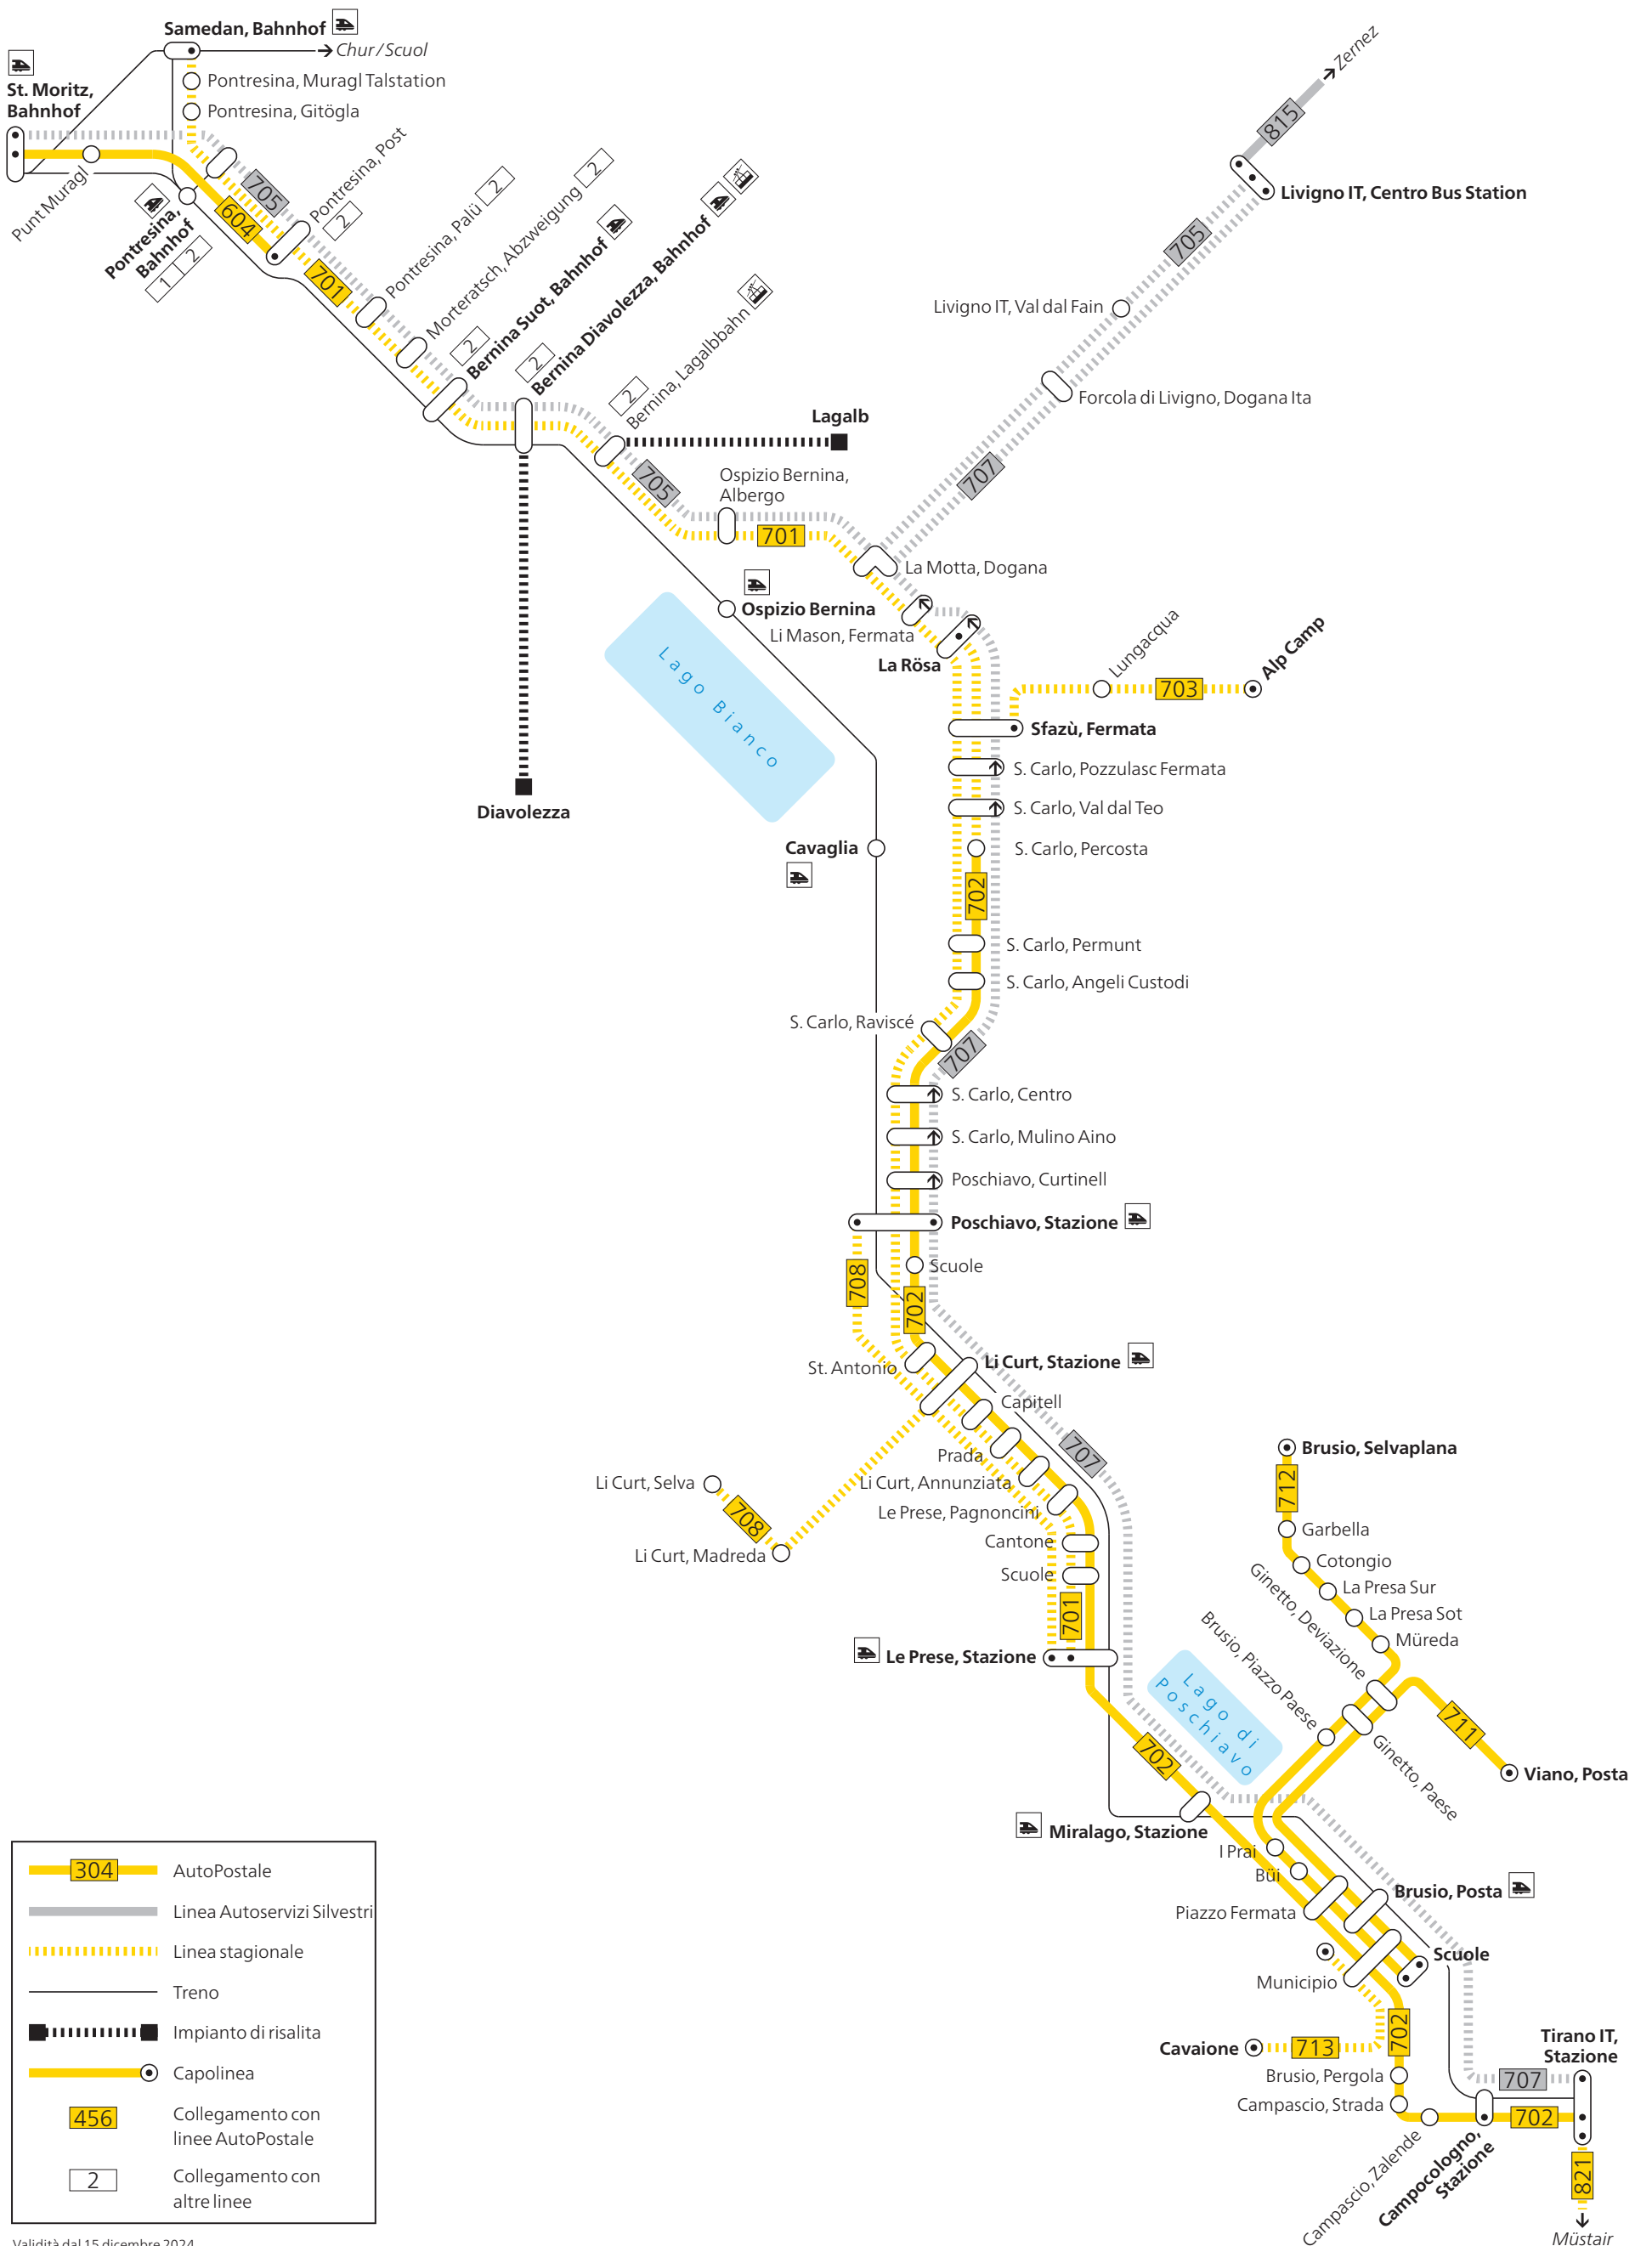

# Rete di trasporto Valposchiavo

Validità dal 15 dicembre 2024