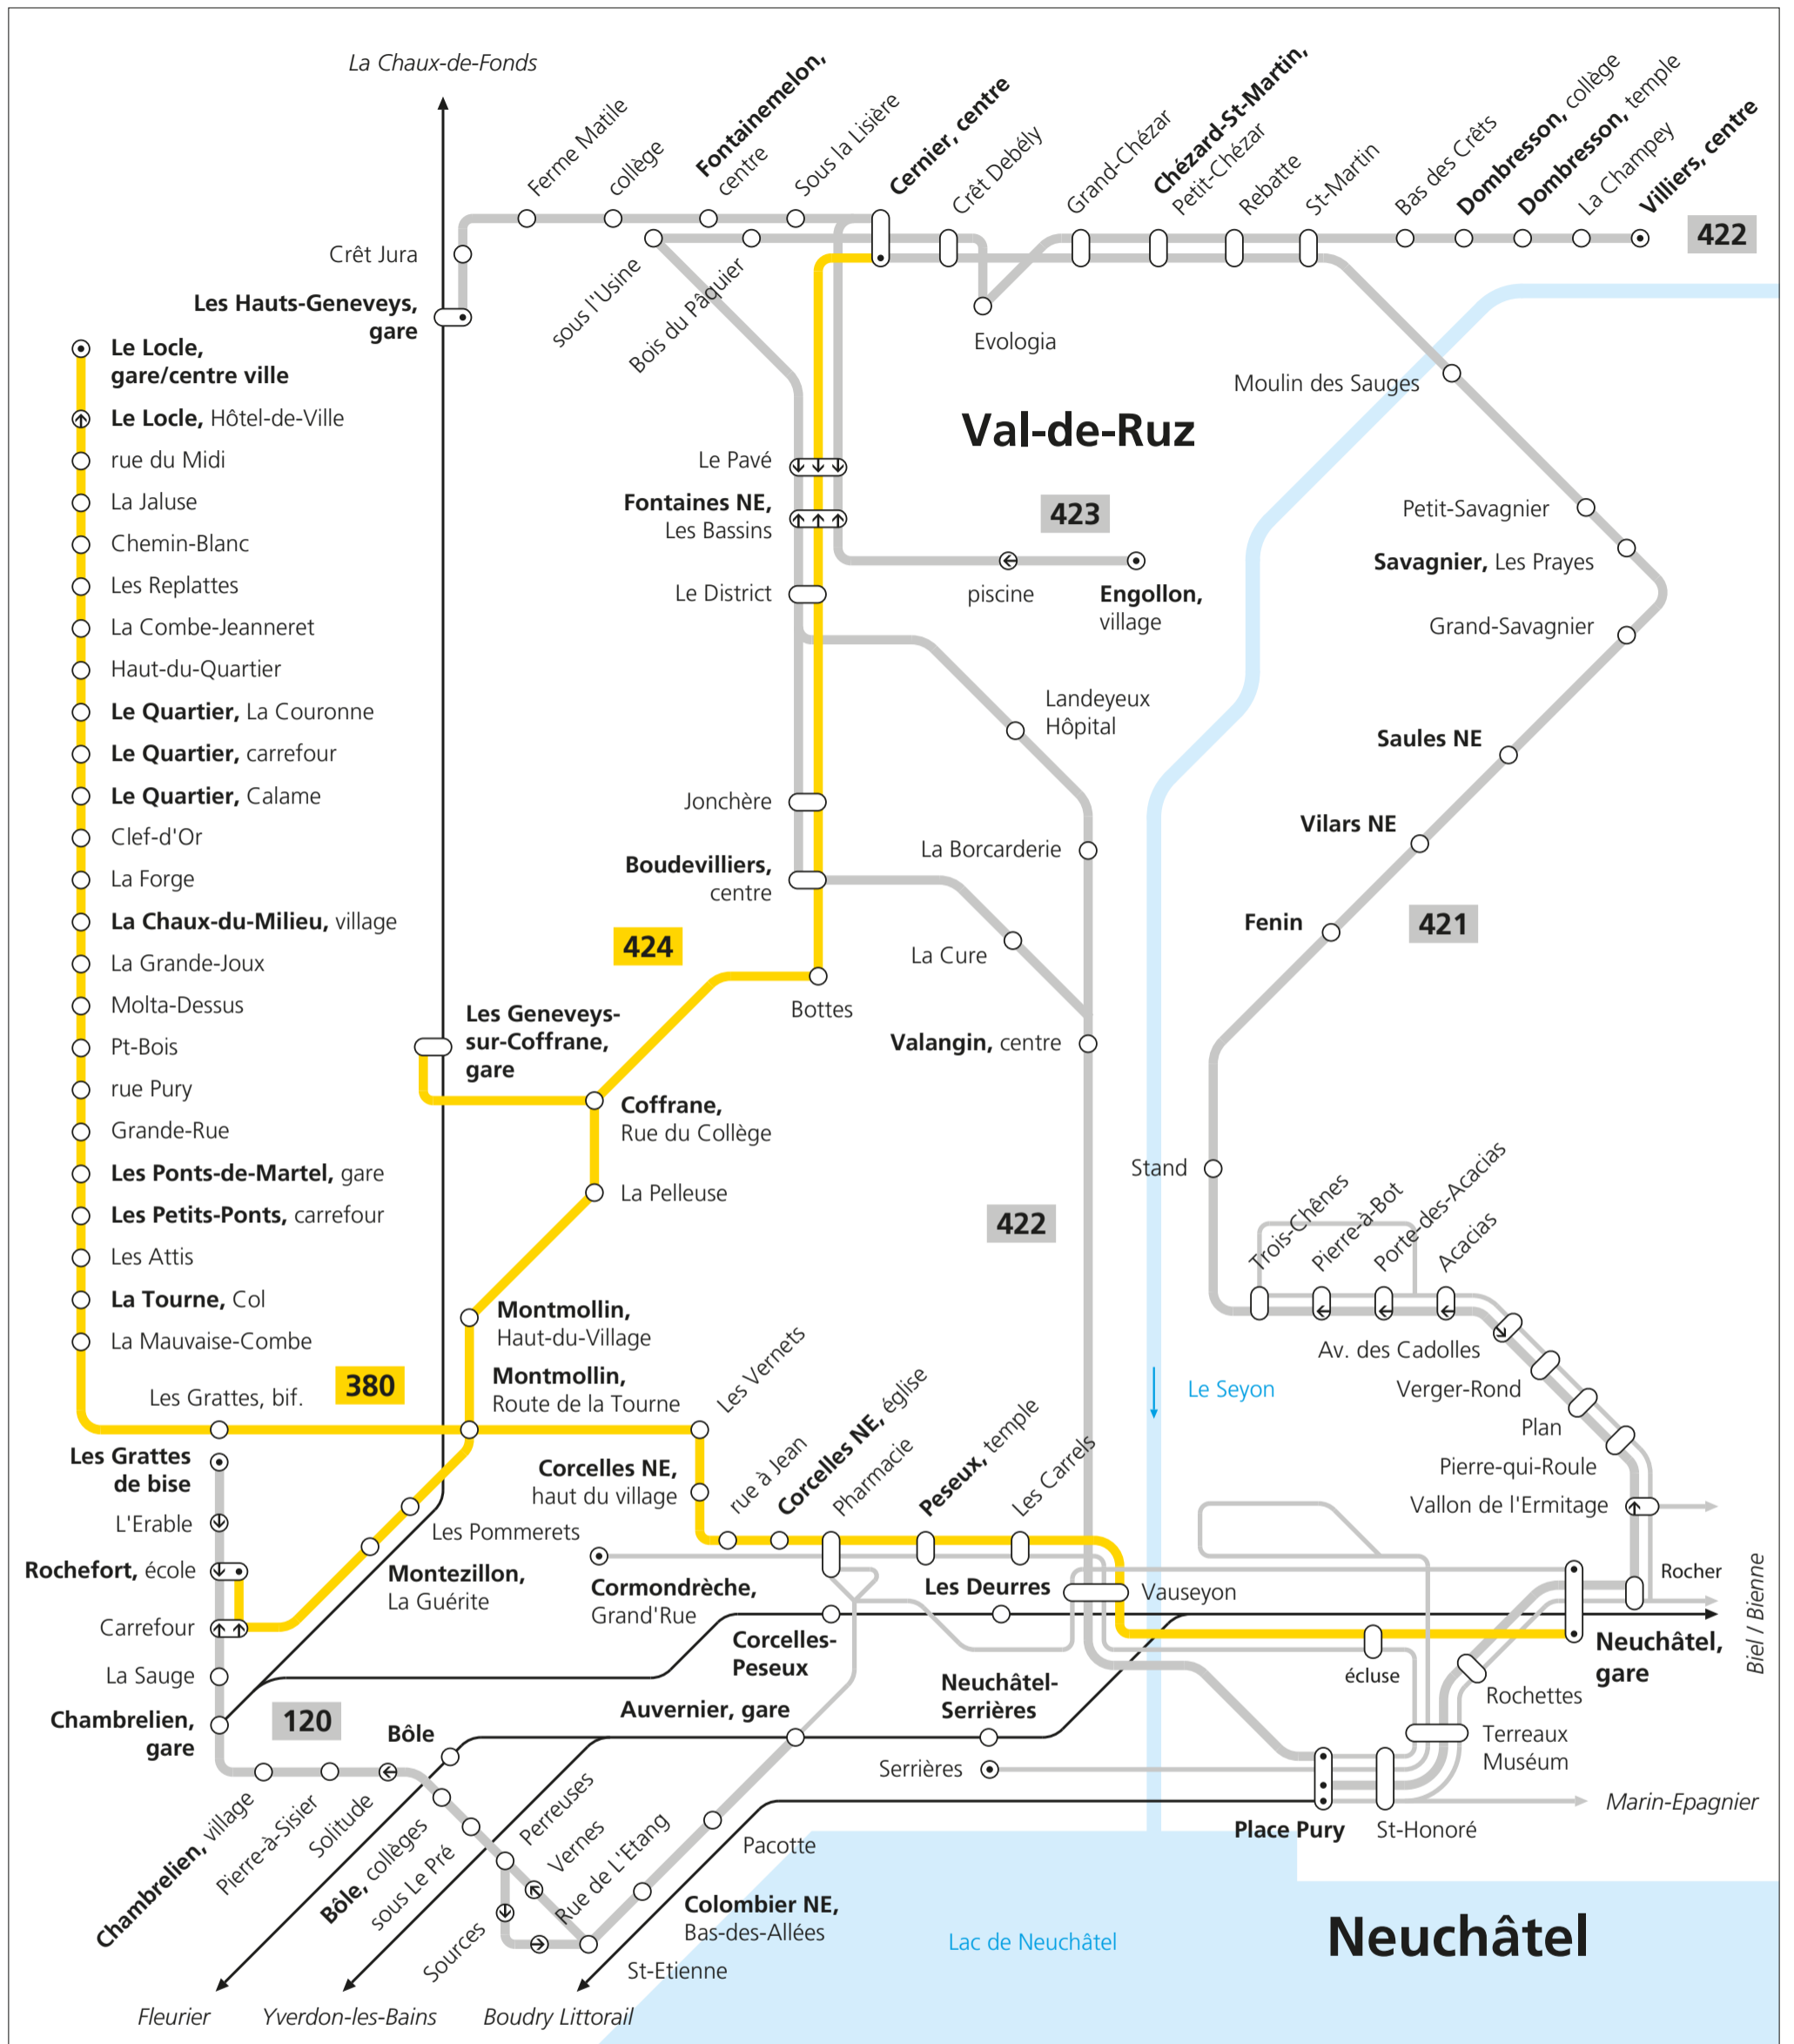

Val-de-Ruz

Valable dès le 10 décembre 2023

— CarPostal
 — ⊙ Terminus
 — Bus, autres transporteurs
 — Train

CarPostal

- 380 Le Locle–La Tourne–Neuchâtel
- 424 Cernier–Les Geneveys-sur-Coffrane–Montmollin–(Rocheft)

Bus, autres transporteurs

- 120 Neuchâtel, Gare–Bôle–Rocheft
- 421 Neuchâtel, Place Pury–Savagnier–Cernier
- 422 Neuchâtel, Place Pury–Cernier–Villiers
- 423 Les Hauts-Geneveys–Cernier–Engollon