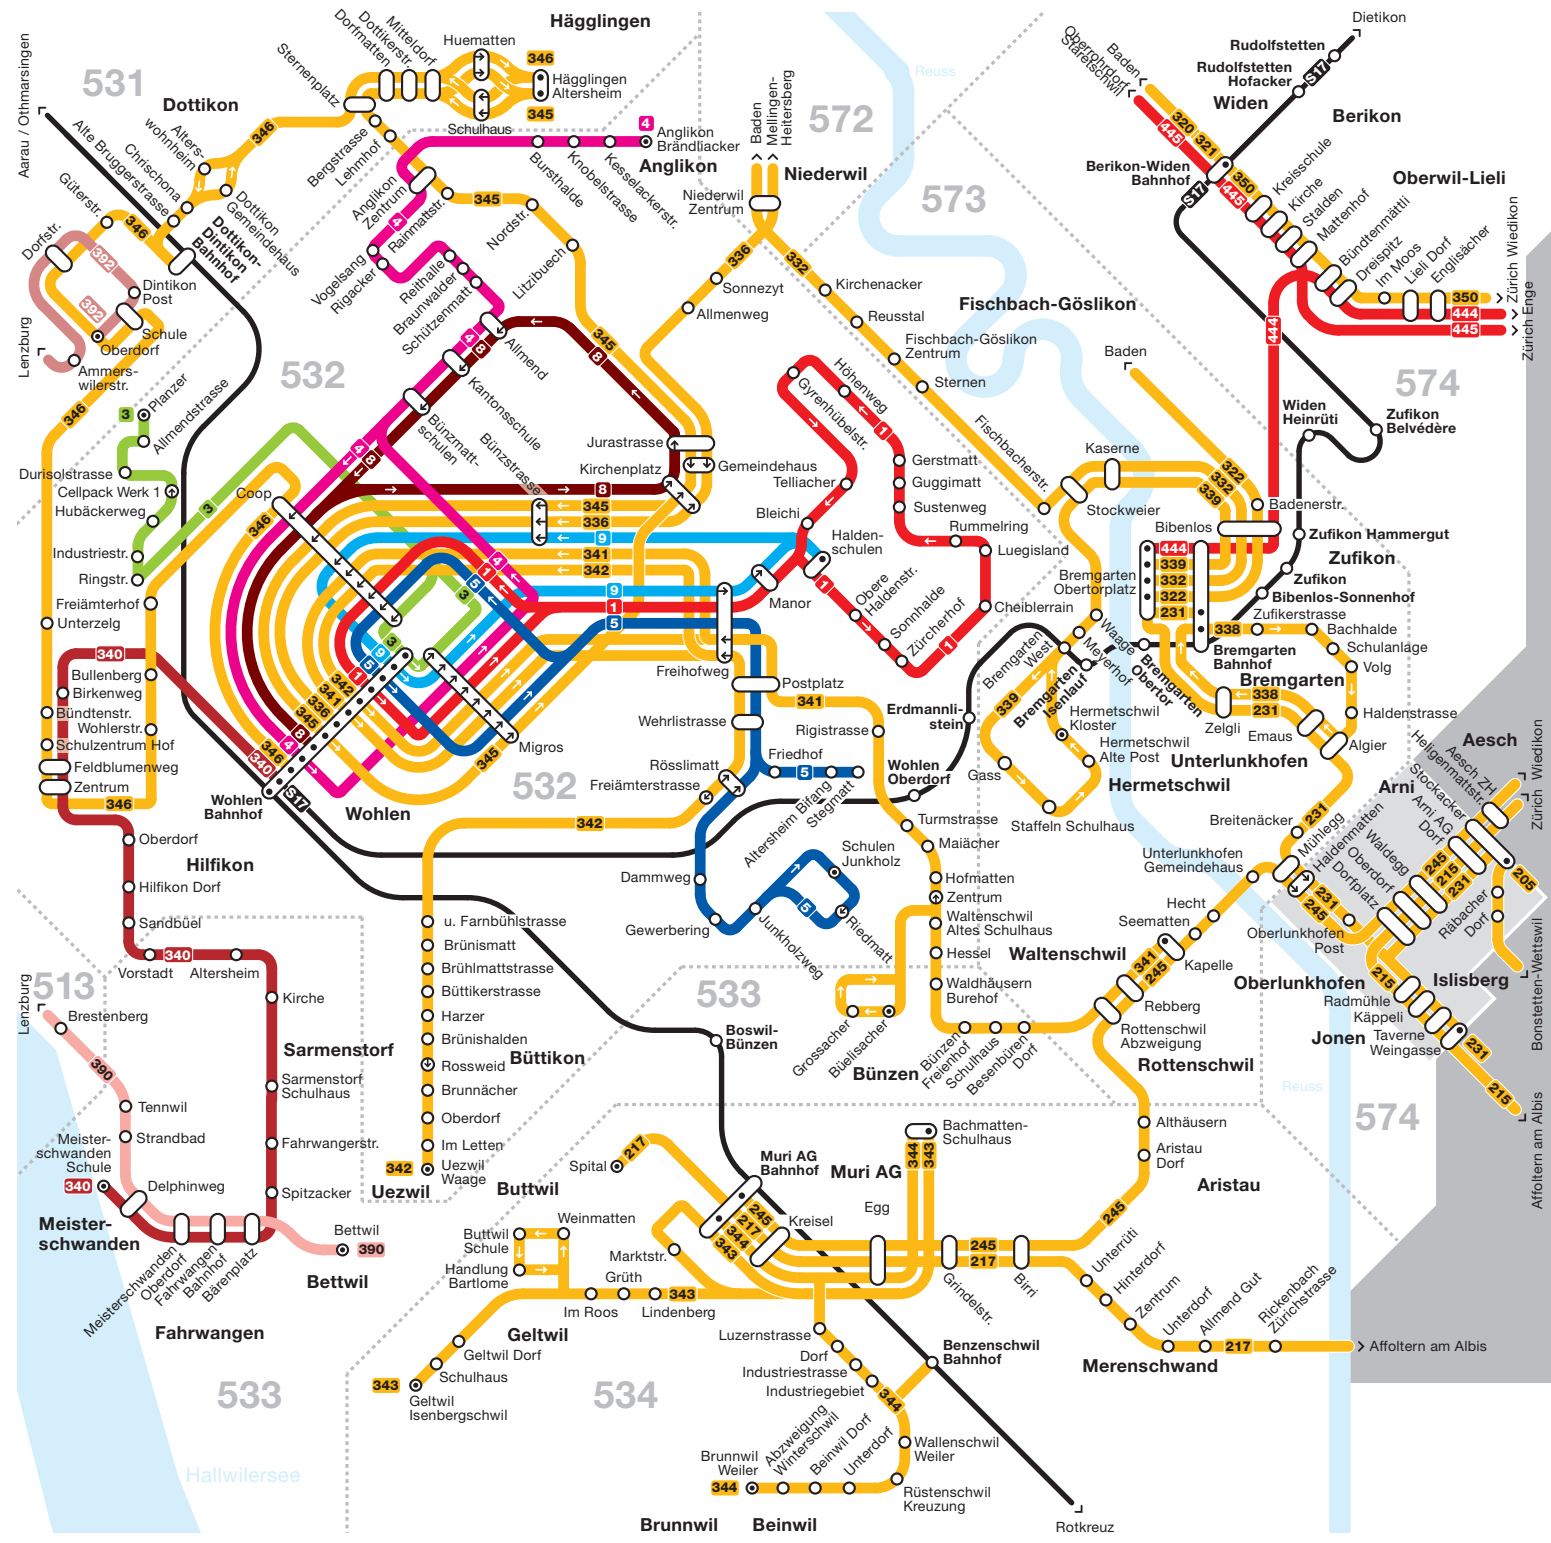

Netzplan Region Freiamt

- Tarifverbund A-Welle
- Tarifverbund A-Welle und Verkehrsverbund ZVV
- Verkehrsverbund ZVV
- 532: Tarifzonen A-Welle
- 1 Busse
- Bahnen
- Haltestelle in beide Richtungen
- Haltestelle in eine Fahrtrichtung
- Endhaltestelle

Gültig ab 15. Dezember 2024

Zürich Wiedikon
Zürich Engle
Zürich Wiedikon
Aesch
Bonstetten-Wetzwil
Afloltern am Albis