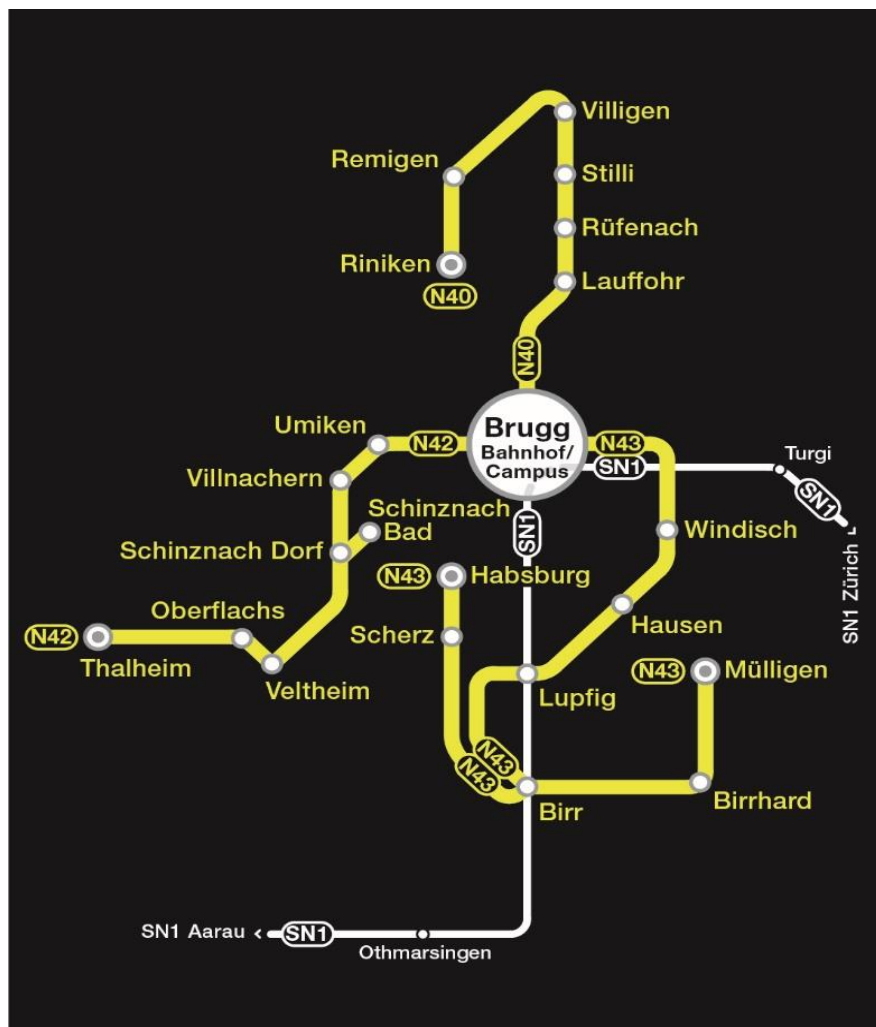

Nachtnetz

Freitag/Samstag und Samstag/Sonntag

sowie 31 Dez/1 Jan, 28/29 März, 29/30 März, 8/9 Mai, 31 Juli/1 Aug

N43		Windisch - Hausen - Birr - Scherz - Habsburg - Birrhard - Mülligen
1.45	2.45	Brugg, Bahnhof/Campus
1.47	2.47	Windisch, Gemeindehaus
1.51	2.51	Hausen AG, Post
1.56	2.56	Lupfig, Dorfstrasse
2.04	3.04	Birr, Bahnhof
☛2.12		Scherz, Dorfplatz
☛2.16		Habsburg, Dorfplatz
	☛3.08	Birrhard, Gemeindehaus
	☛3.14	Mülligen, Löh

☛ = nur zum Aussteigen