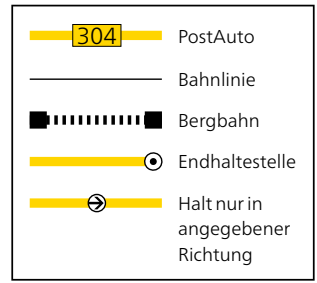

# Linienetz Einsiedeln

Gültig ab 15. Dezember 2024