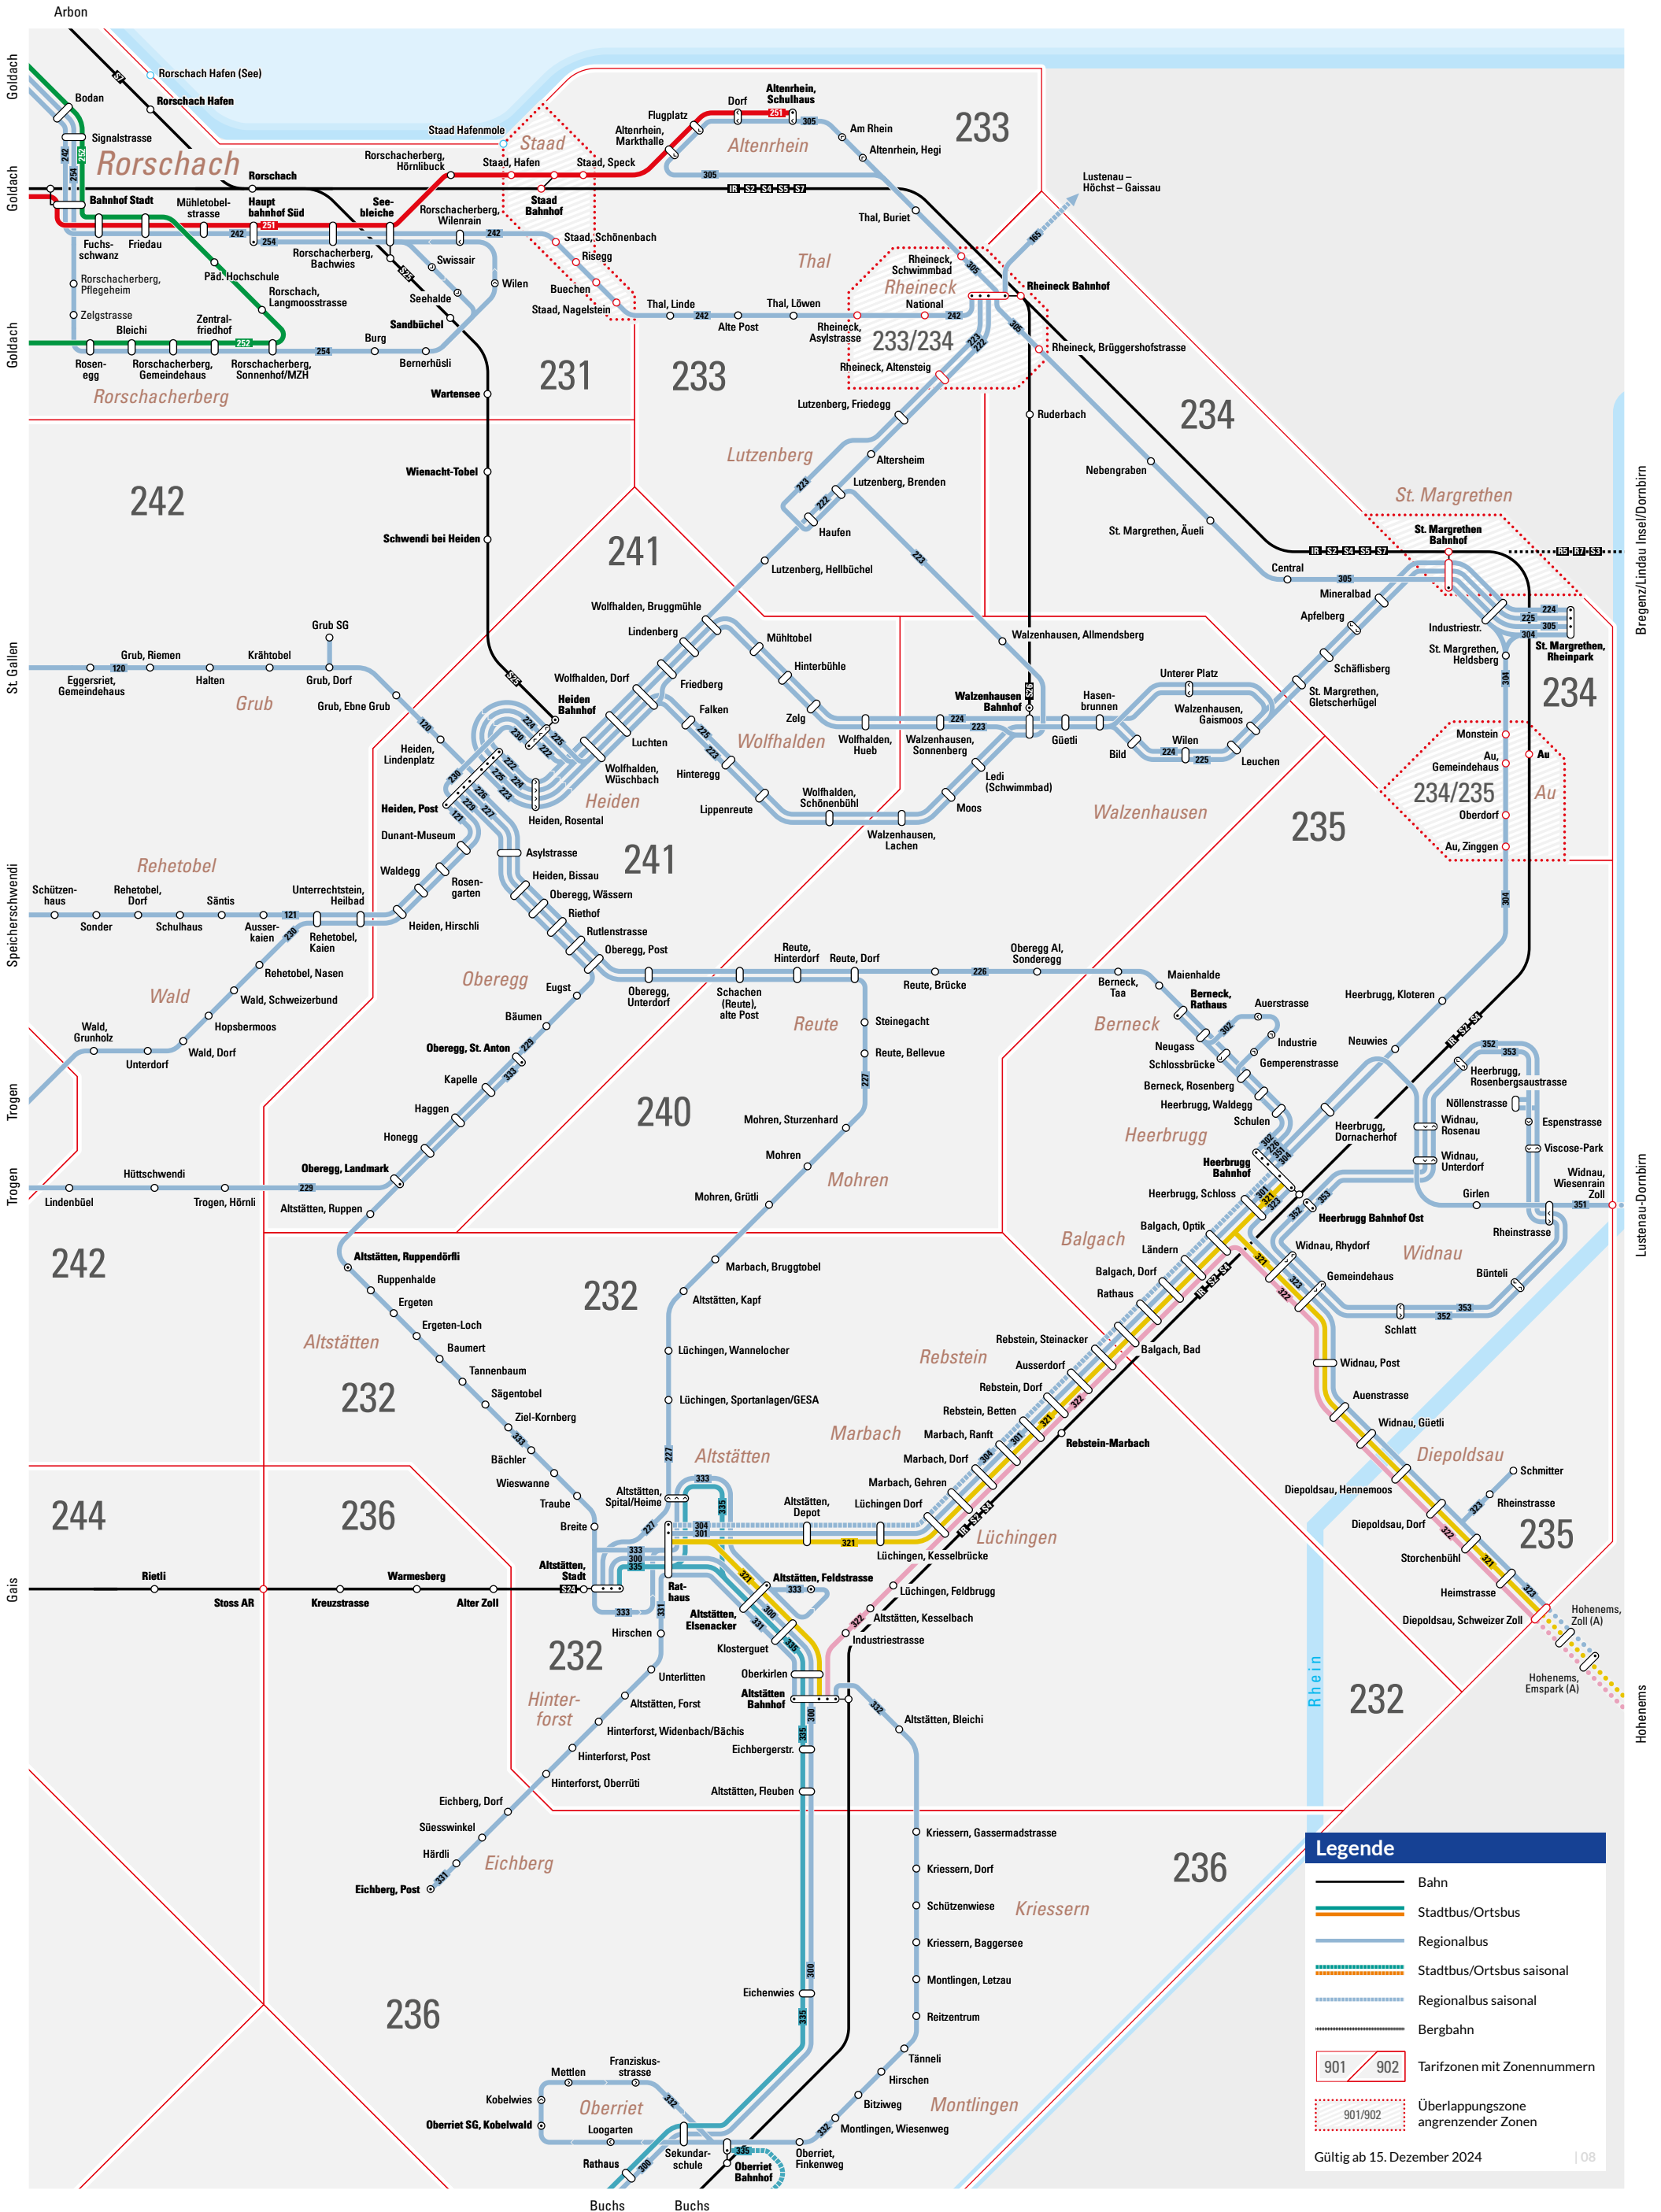

Vorderland

Legende

- Bahn
- Stadtbus/Ortsbus
- Regionalbus
- Stadtbus/Ortsbus saisonal
- Regionalbus saisonal
- Bergbahn
- 901 / 902 Tarifzonen mit Zonennummern
- 901/902 Überlappungszone angrenzender Zonen

Gültig ab 15. Dezember 2024