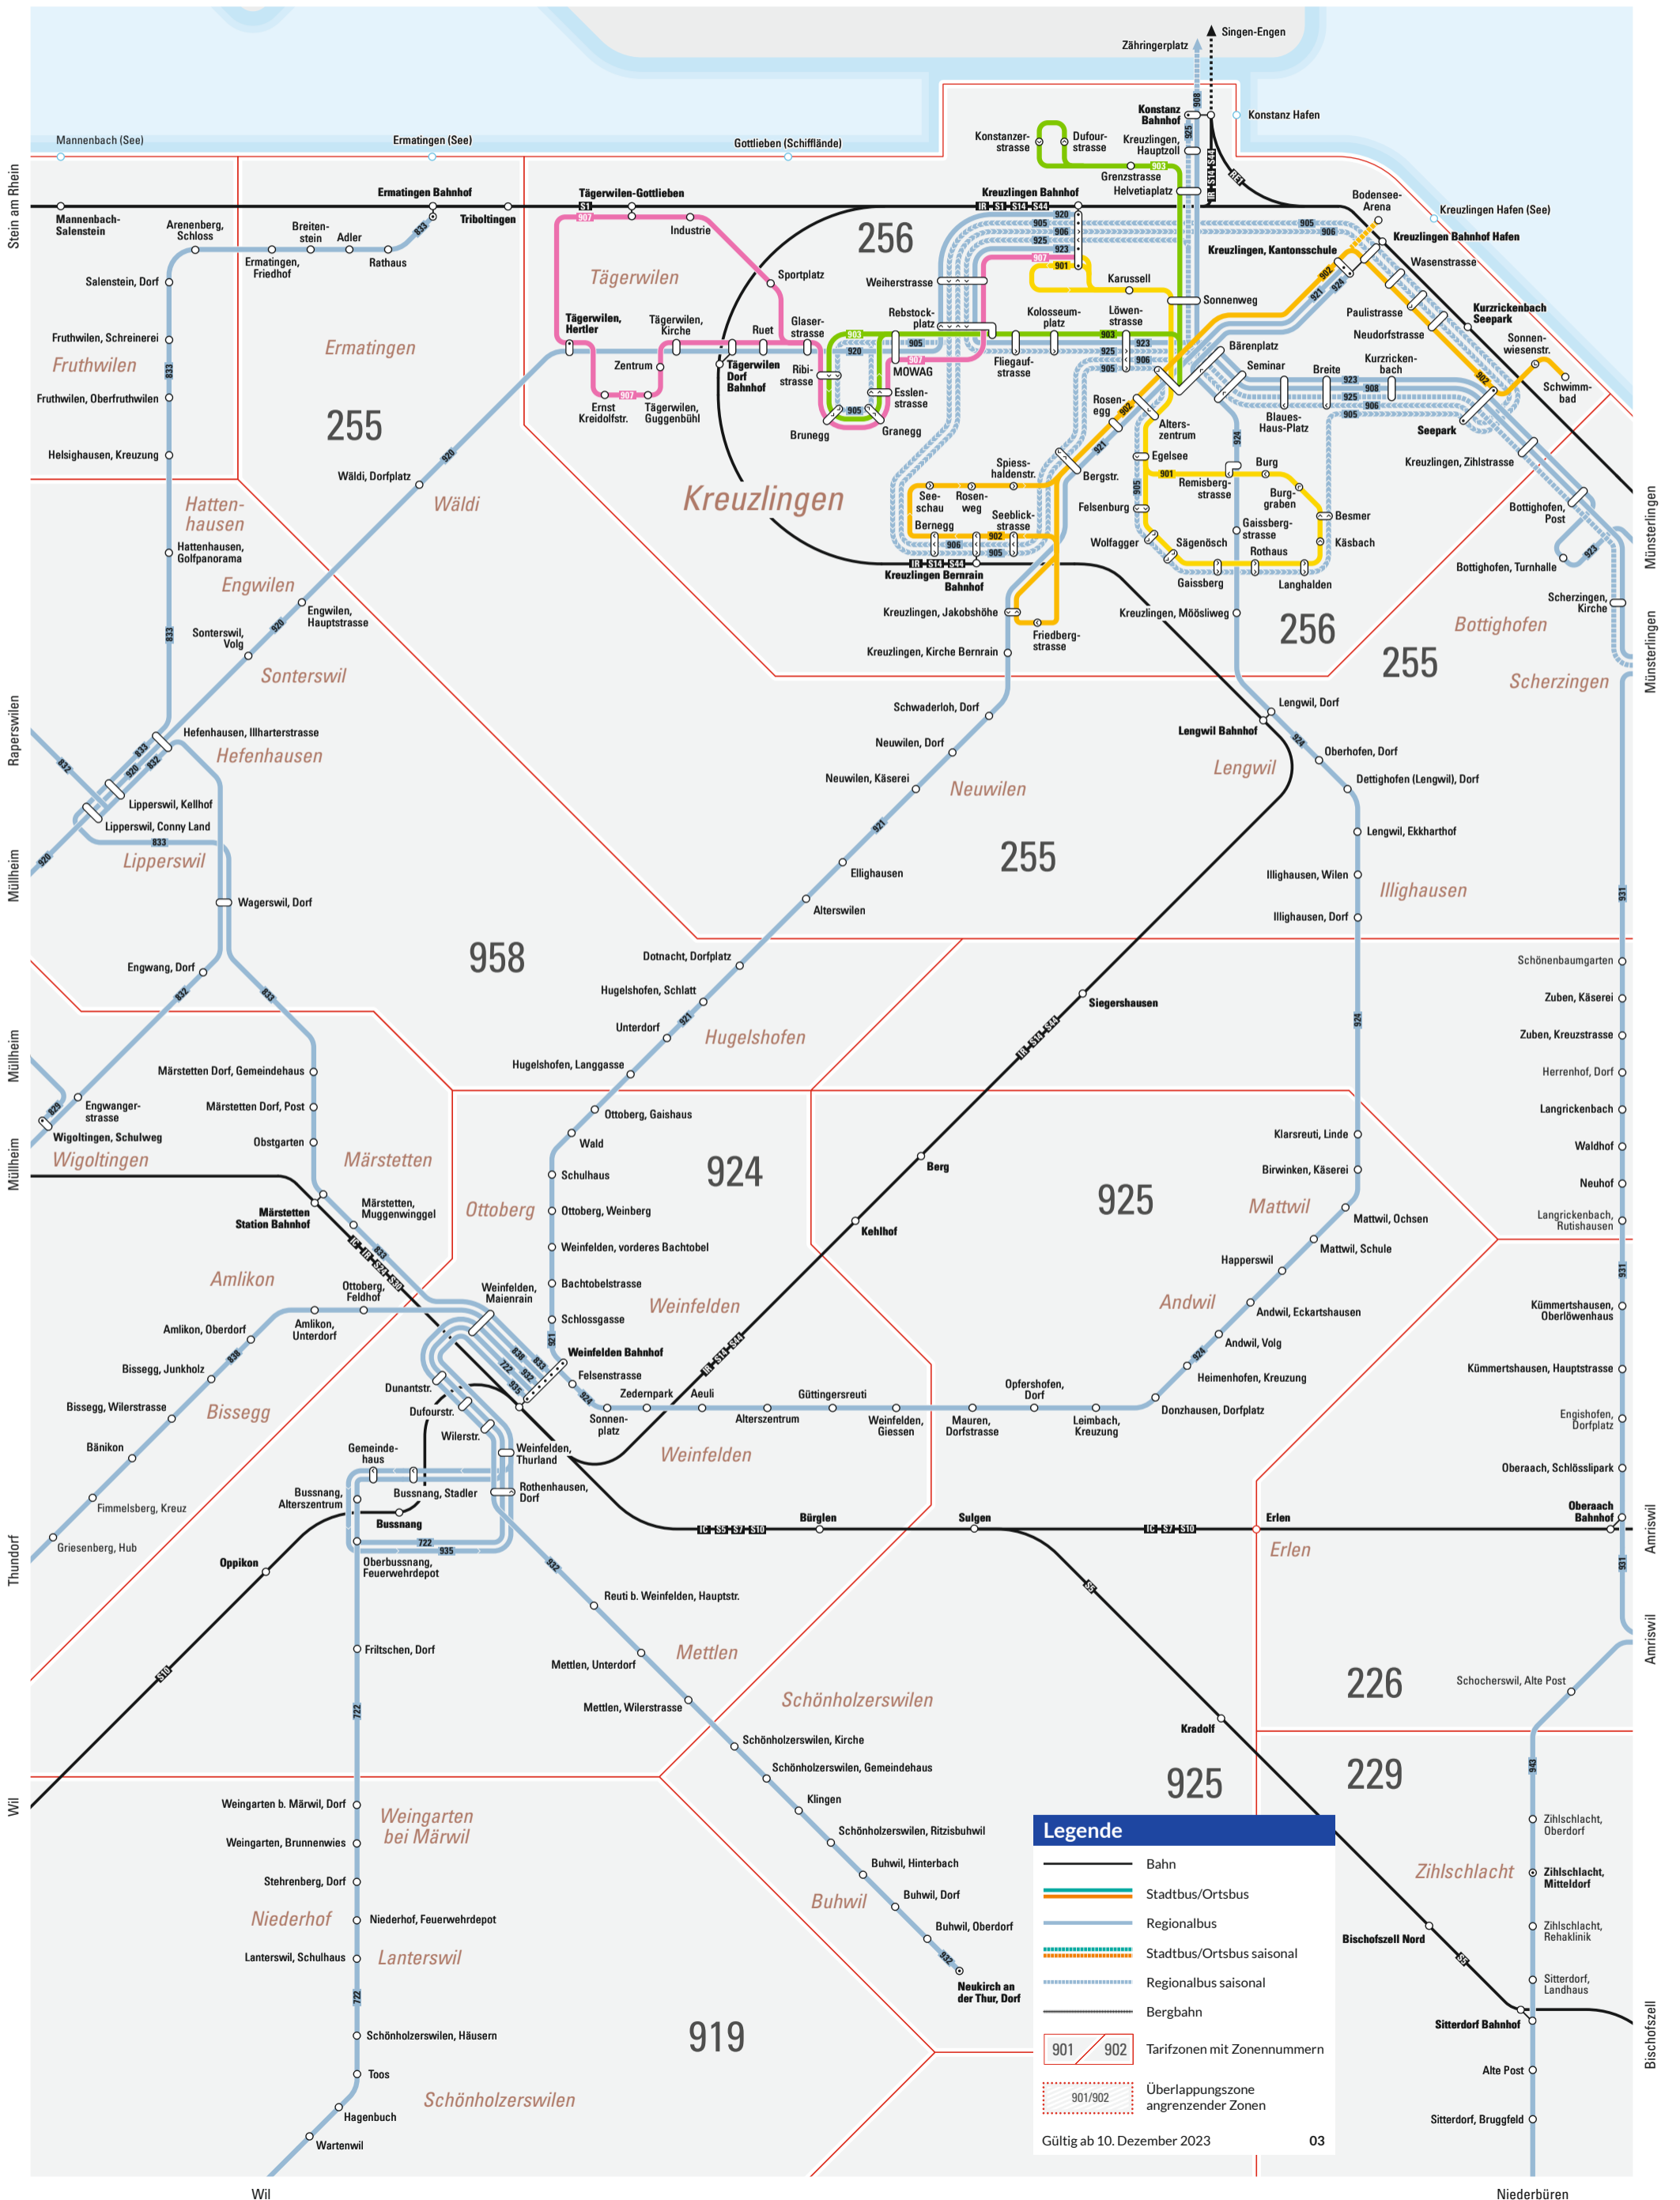

Kreuzlingen West

Legende

- Bahn
- Stadtbus/Ortsbus
- Regionalbus
- Stadtbus/Ortsbus saisonal
- Regionalbus saisonal
- Bergbahn
- Tarifzonen mit Zonennummern
- Überlappungszone angrenzender Zonen

Gültig ab 10. Dezember 2023 03