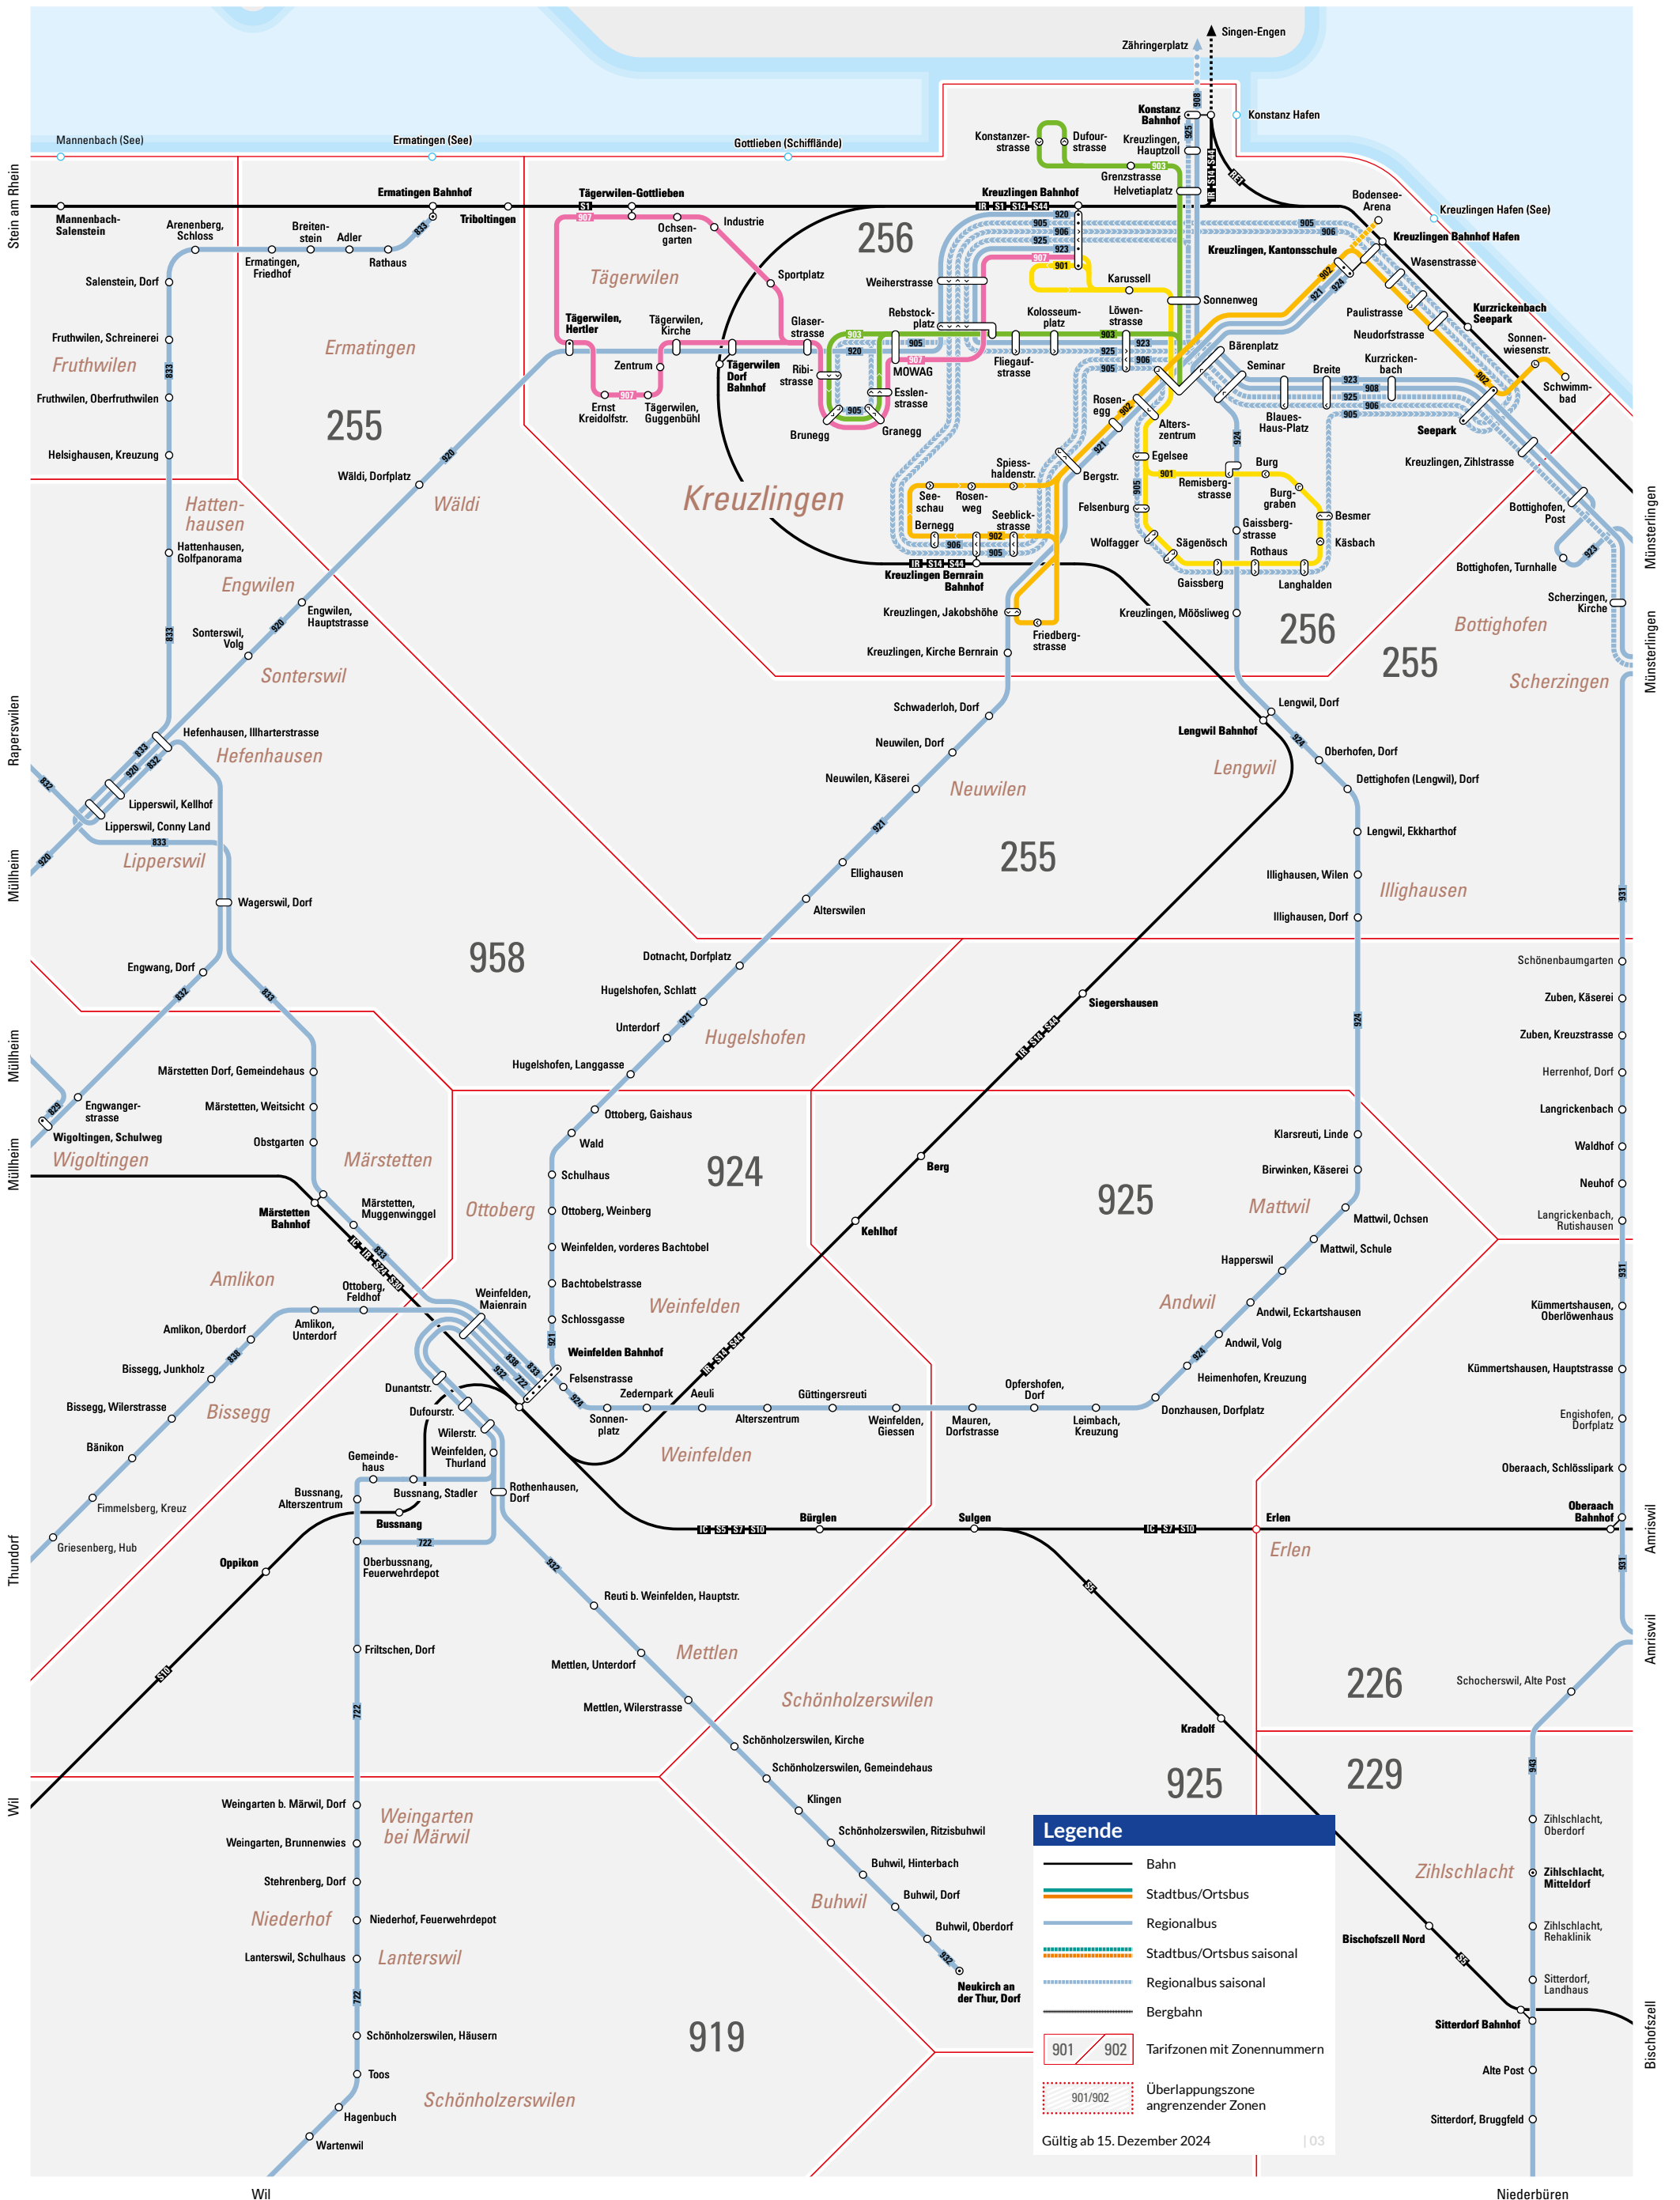

Kreuzlingen West

Legende

- Bahn
- Stadtbus/Ortsbus
- Regionalbus
- Stadtbus/Ortsbus saisonal
- Regionalbus saisonal
- Bergbahn
- 901 / 902 Tariffzonen mit Zonennummern
- 901/902 Überlappungszone angrenzender Zonen

Gültig ab 15. Dezember 2024 | 03