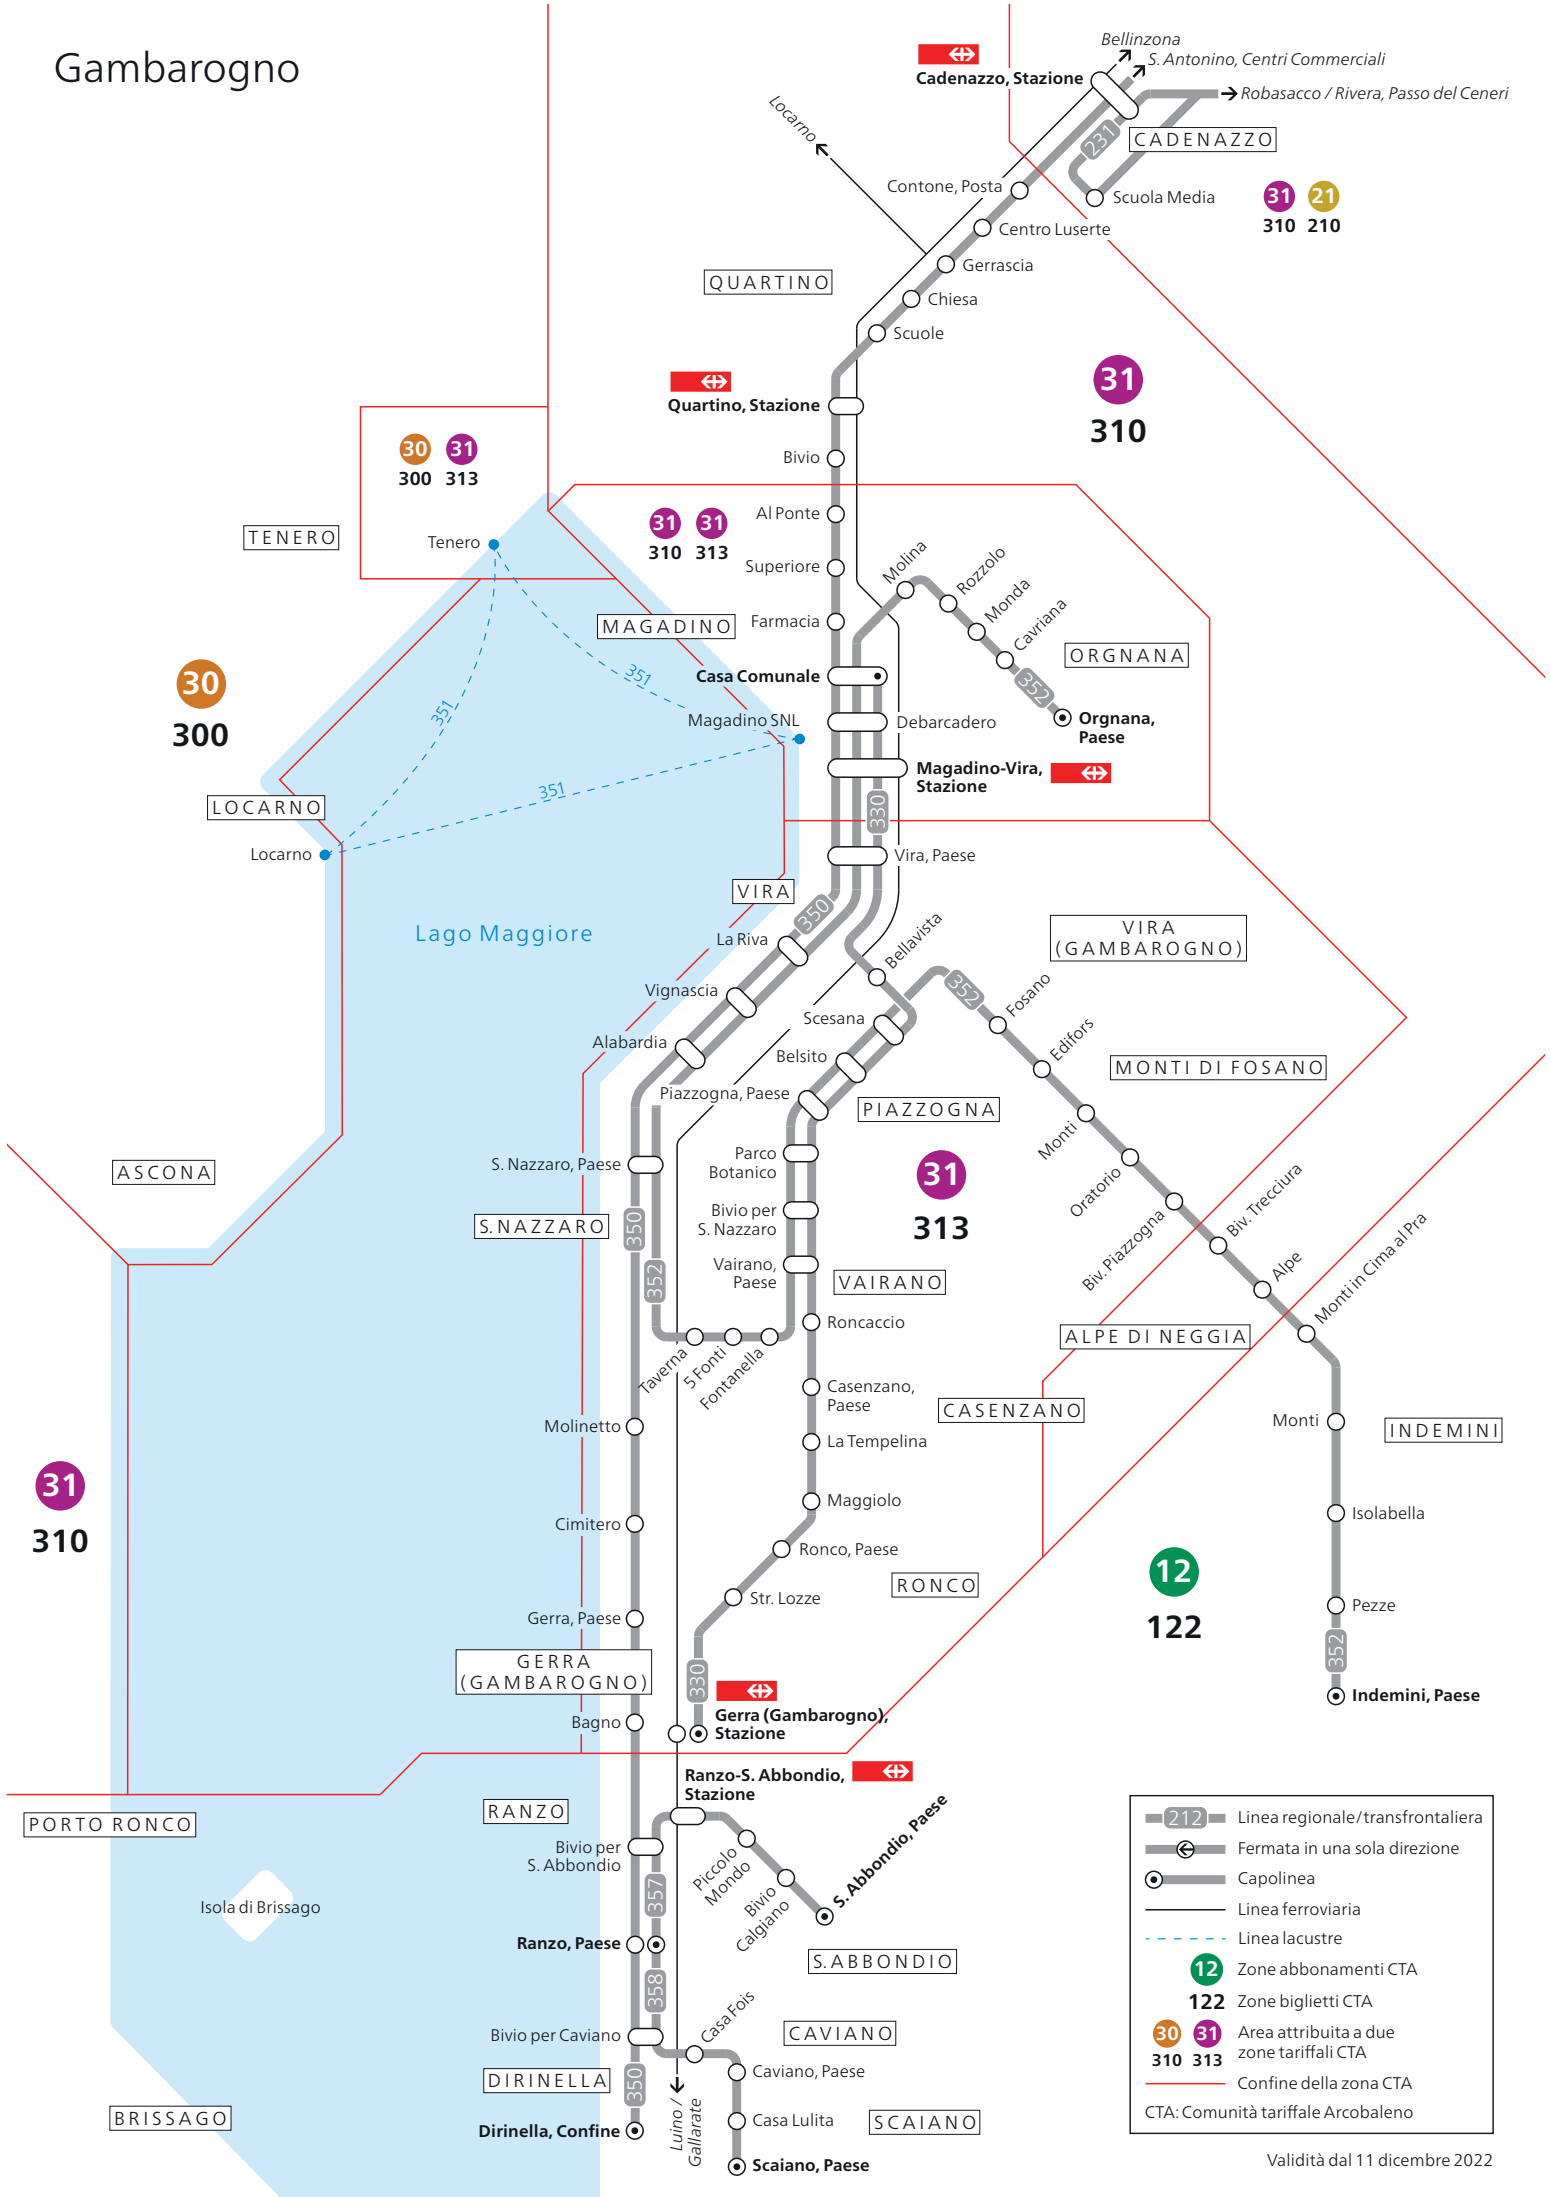

# Gambarogno

- Linea regionale/transfrontaliera
- Fermata in una sola direzione
- Capolinea
- Linea ferroviaria
- Linea lacustre
- Zone abbonamenti CTA
- Zone biglietti CTA
- Area attribuita a due zone tariffali CTA
- Area attribuita a due zone tariffali CTA
- Confine della zona CTA

CTA: Comunità tariffale Arcobaleno