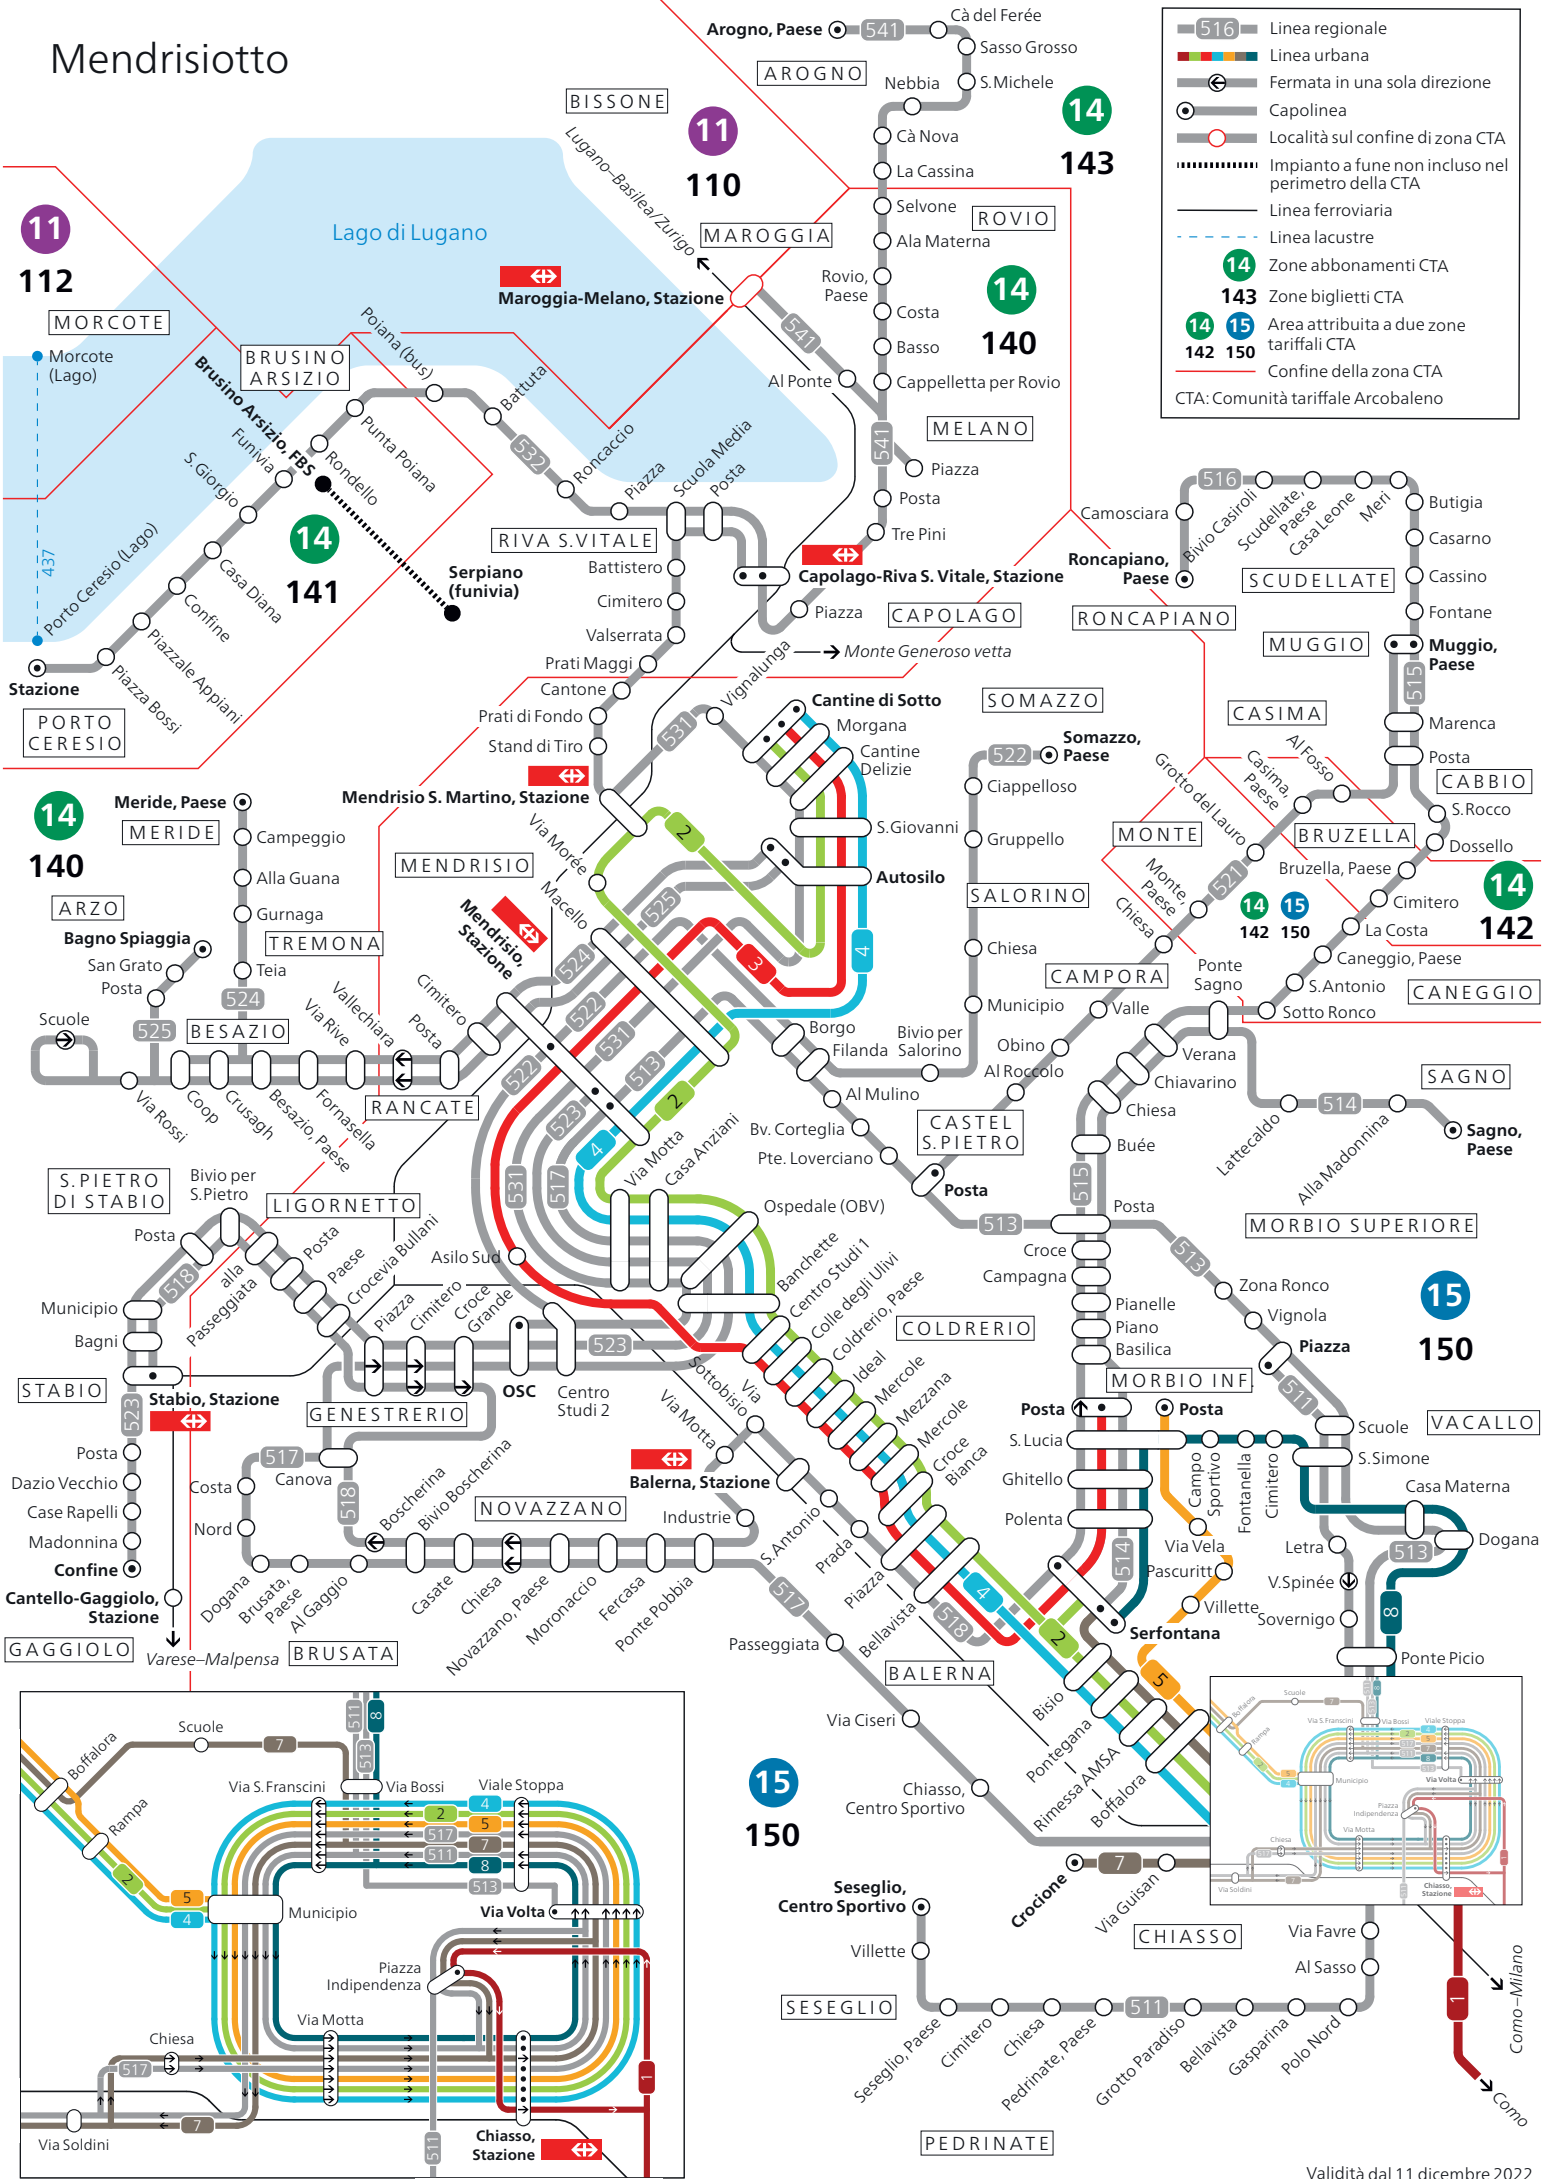

Mendrisiotto

516 Linea regionale
14 Linea urbana
 ☺ Fermata in una sola direzione
 ● Capolinea
 ○ Località sul confine di zona CTA
 Impianto a fune non incluso nel perimetro della CTA
 — Linea ferroviaria
 - - - Linea lacustre

14 Zone abbonamenti CTA
143 Zone biglietti CTA
14 15 Area attribuita a due zone tariffali CTA
142 150 Confine della zona CTA
 CTA: Comunità tariffale Arcobaleno