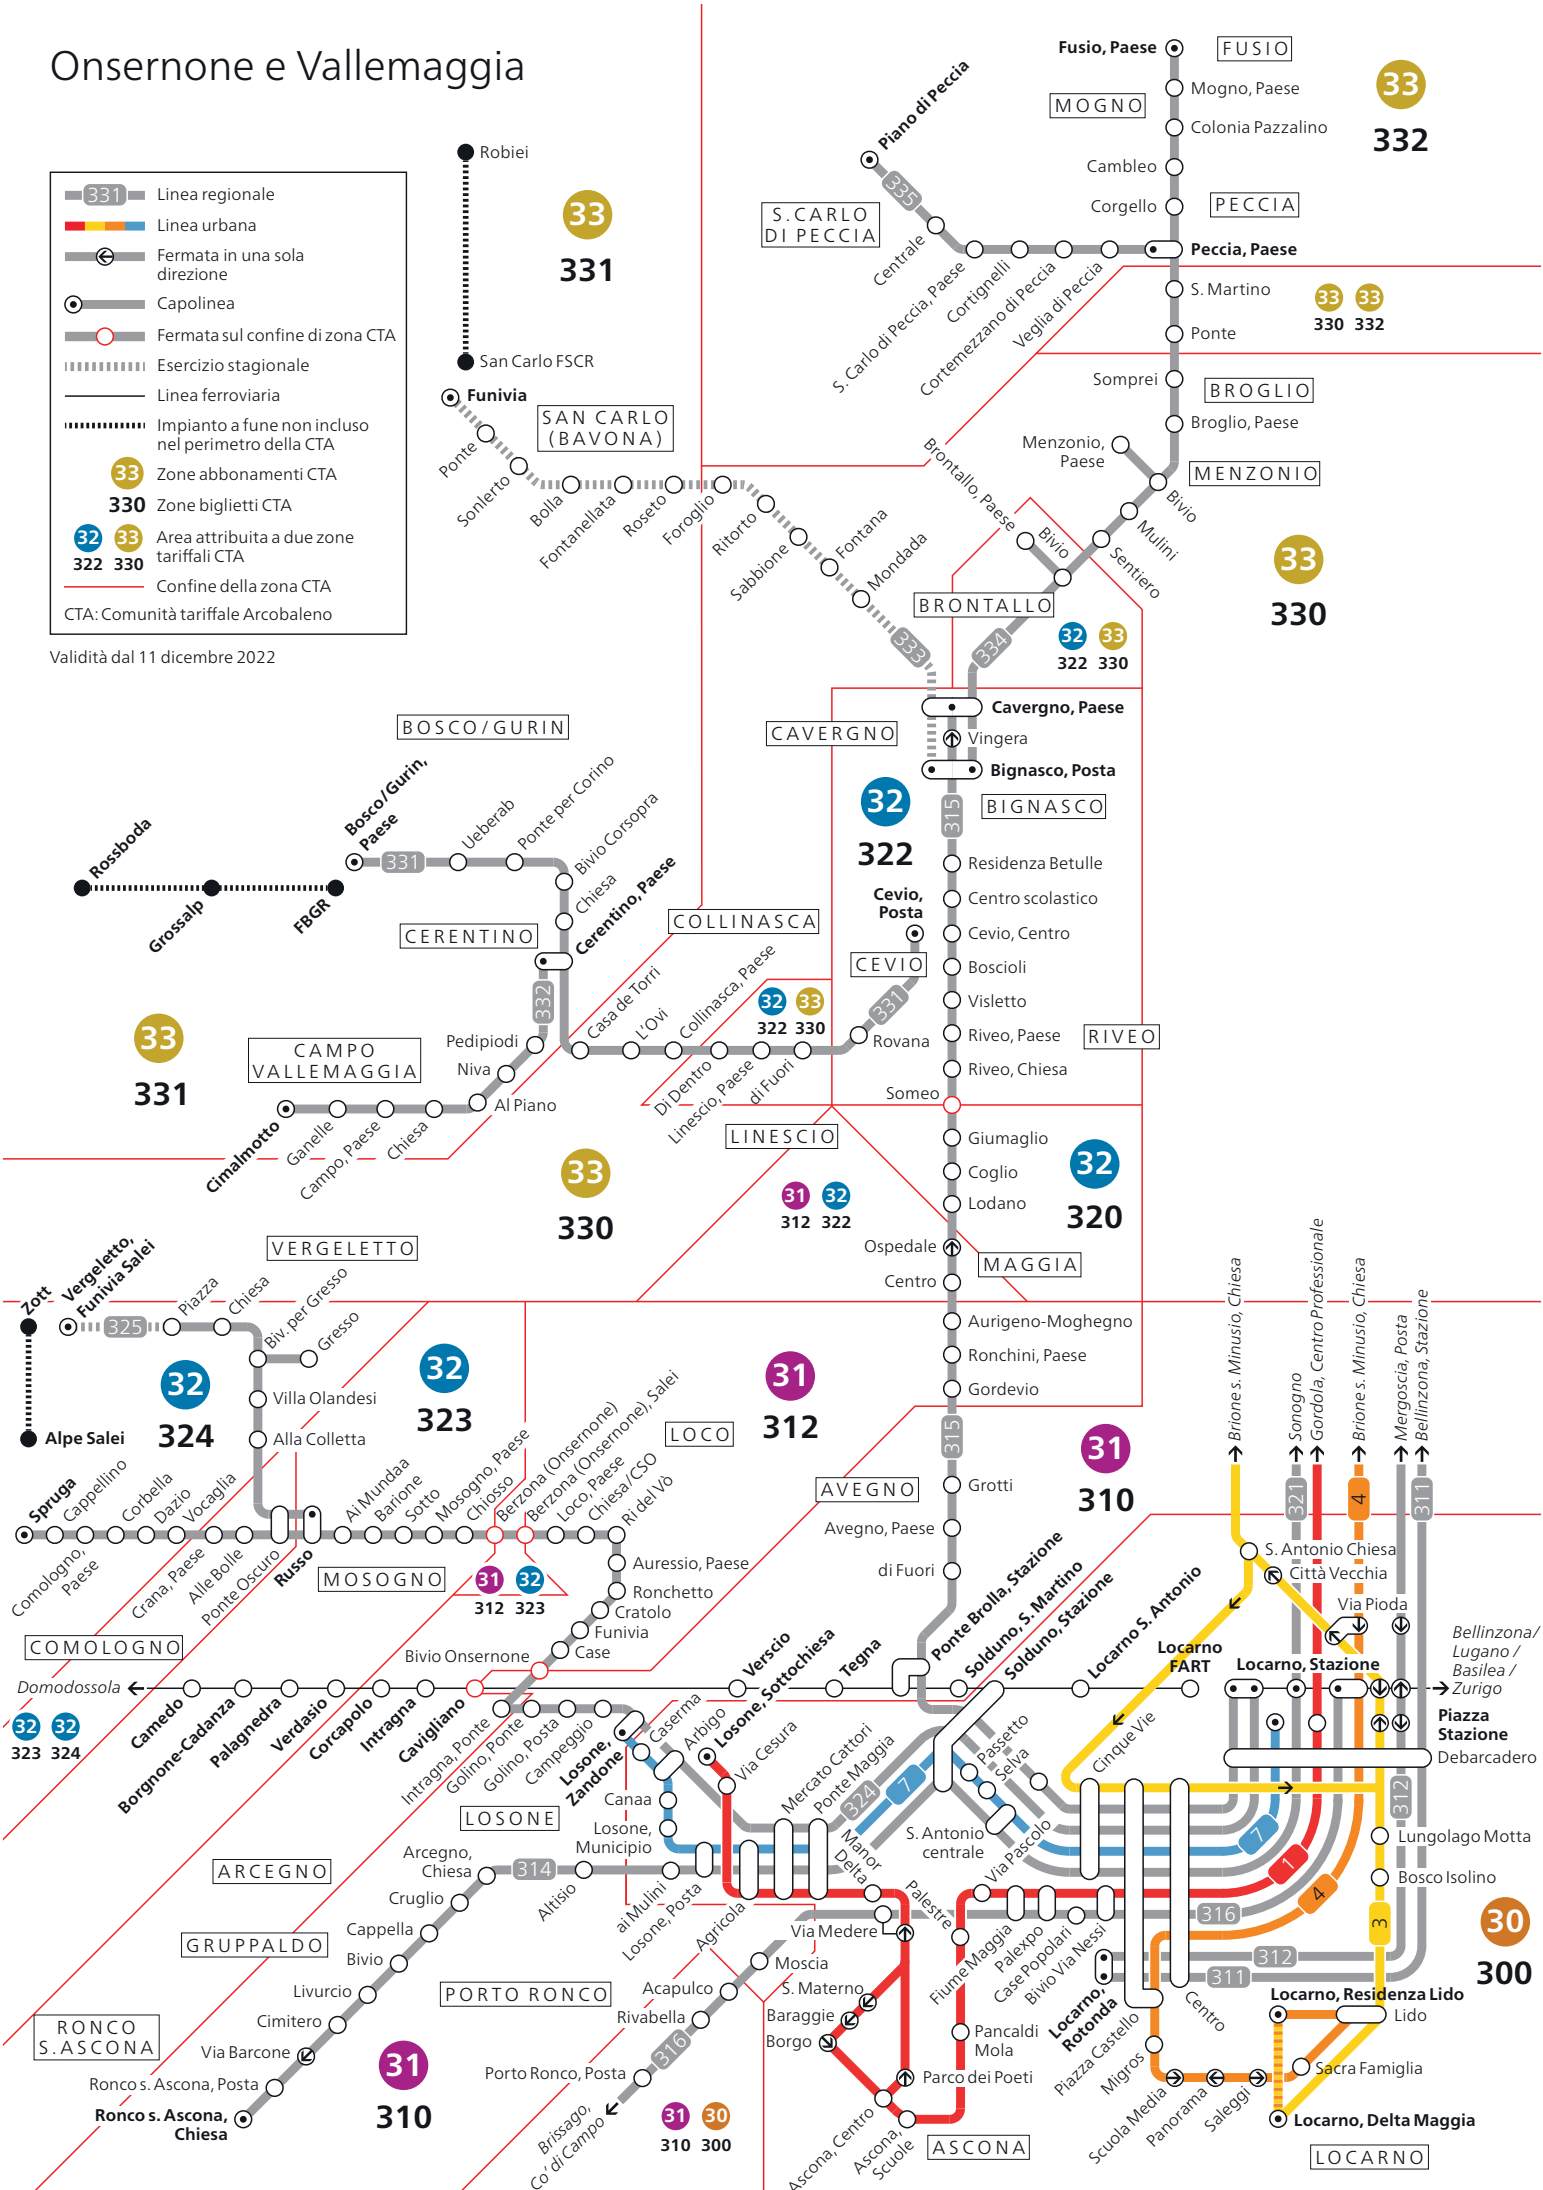

# Onsernone e Vallemaggia

**331** Linea regionale  
**330** Linea urbana  
 Fermata in una sola direzione  
 Capolinea  
 Fermata sul confine di zona CTA  
 Esercizio stagionale  
 Linea ferroviaria  
 Impianto a fune non incluso nel perimetro della CTA  
**33** Zone abbonamenti CTA  
**330** Zone biglietti CTA  
**32 33** Area attribuita a due zone tariffari CTA  
**322 330** Confine della zona CTA  
 CTA: Comunità tariffale Arcobaleno

Validità dal 11 dicembre 2022

**30**  
300

**33**  
332

**33**  
330

**33**  
331

**33**  
331

**32**  
322

**32**  
320

**31**  
312

**31**  
310

**32**  
323

**31**  
310

**32**  
323

**32**  
324

**31**  
312

**31**  
310

**31**  
310

**31**  
310

**31**  
310

**31**  
310

**31**  
310

**31**  
310