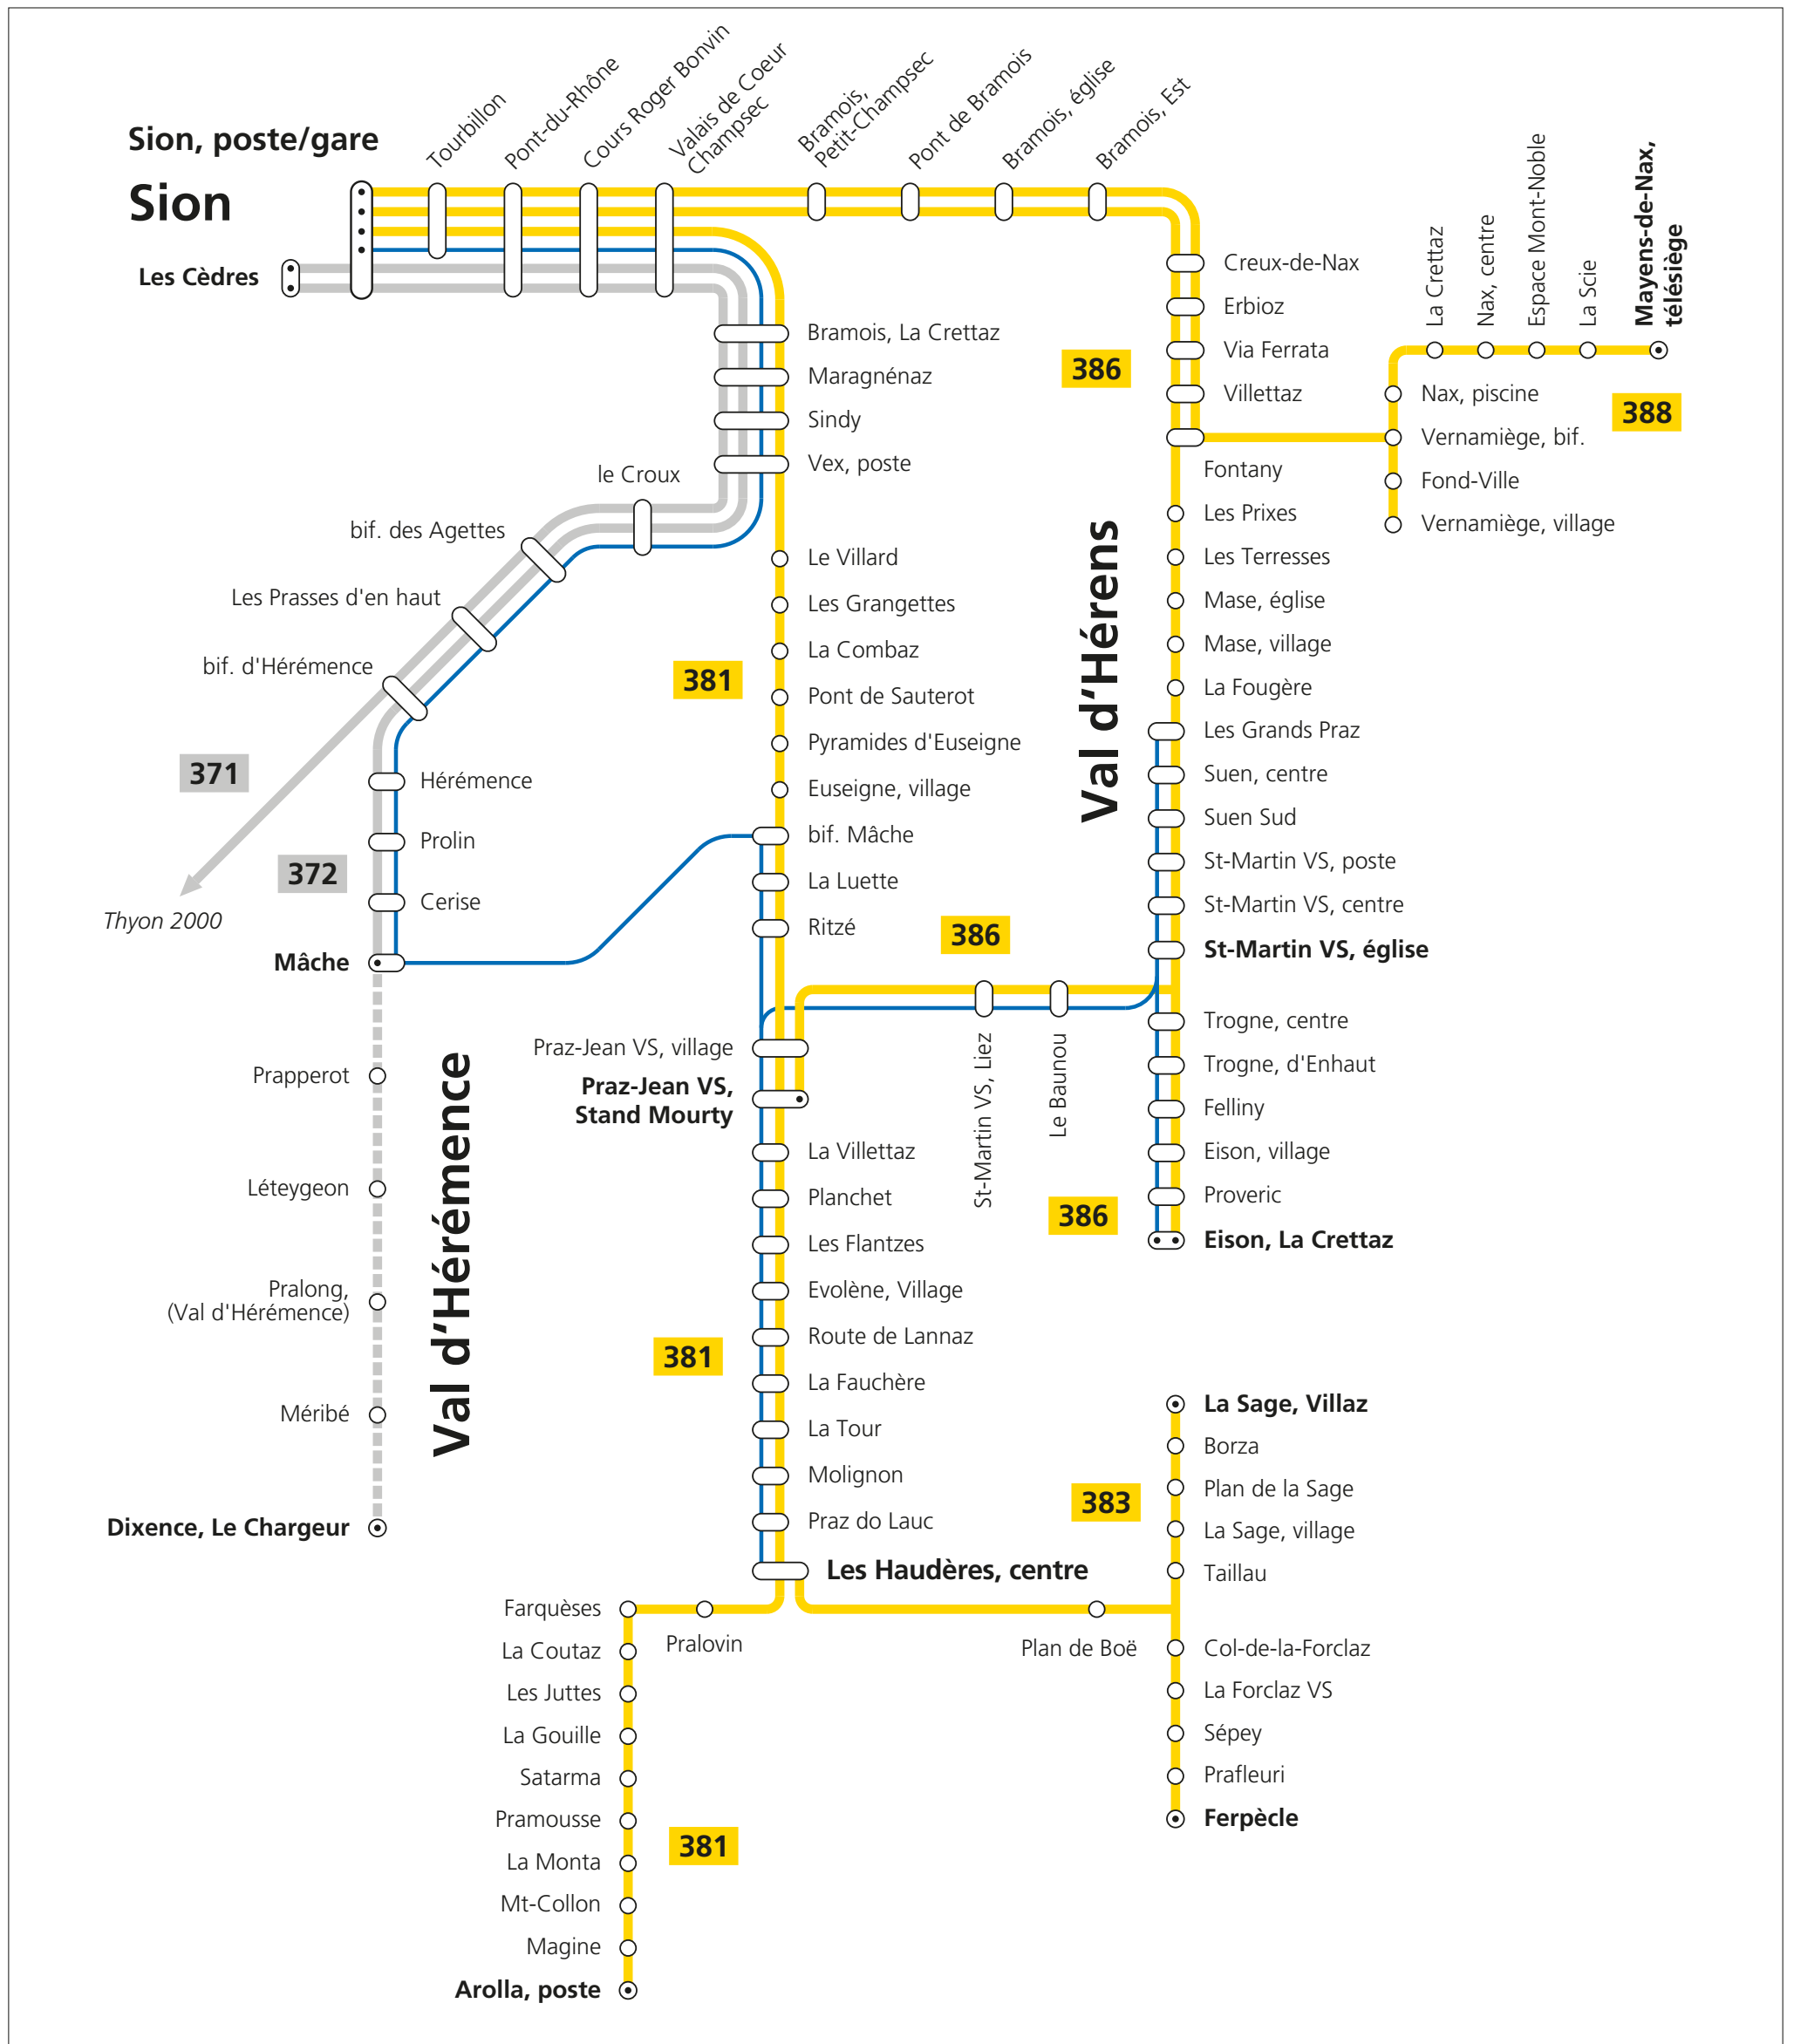

Les Haudères / Val d'Hérens

Valable dès le 15 décembre 2024

— CarPostal
 — ◉ Terminus
 — Ligne nocturne
 — Bus, autres transporteurs
 — Train

CarPostal

381 Sion–Les Haudères–Arolla

383 Les Haudères–La Forclaz VS–Ferpècle

386 Sion–St-Martin VS–Eison–(Praz-Jean VS)

388 Sion–Vernamiège–Nax–Mayens-de-Nax

Bus, autres transporteurs

371 Sion–Thyon 2000

372 Sion–Hérémence–Mâche–Dixence