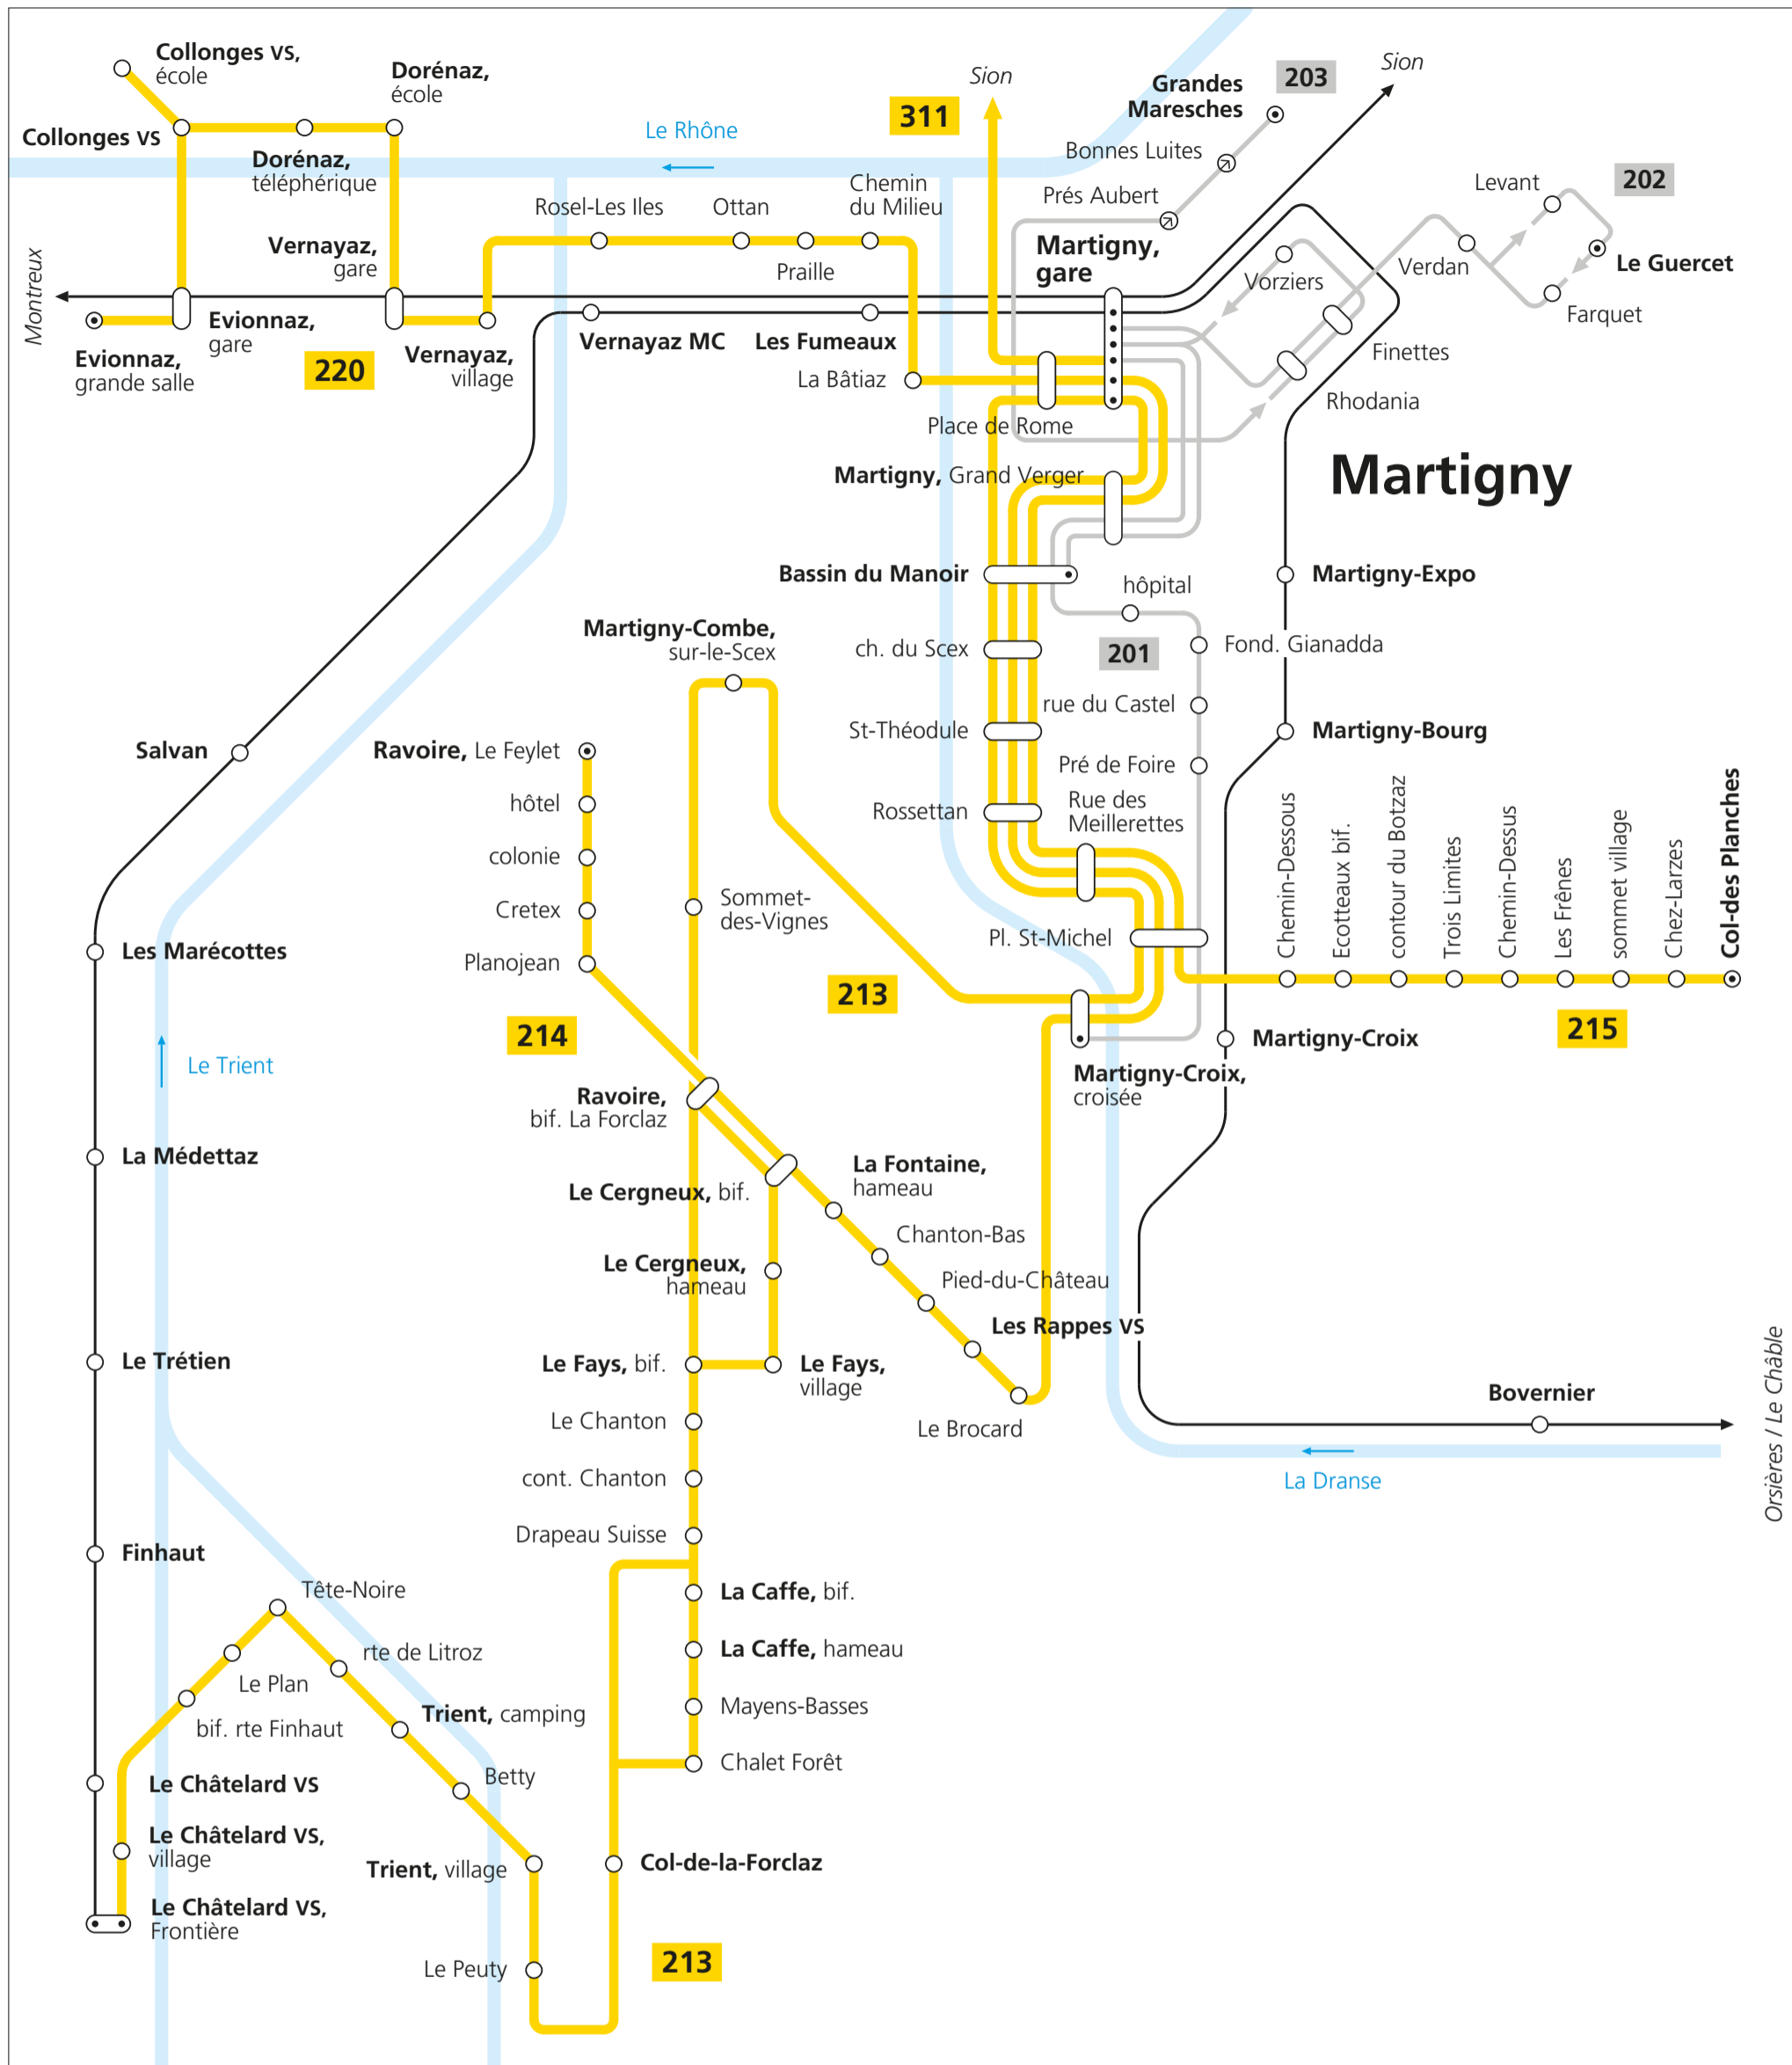

# Martigny / Vallée du Trient

— CarPostal     
 — ● Terminus     
 — Bus, autres transporteurs     
 — Train

## CarPostal

- 213** Martigny–Trient–Le Châtelard VS, Frontière
- 214** Martigny–Ravoire
- 215** Martigny–Chemin–Col-des-Planches
- 220** Martigny–Vernayaz–Dorénaz–Collonges VS–Evionnaz
- 311** Martigny–Saillon–Leytron–Sion

## Bus, autres transporteurs

- 201** Martigny, gare–Martigny-Croix
- 202** Martigny, gare–Martigny, Le Guercet
- 203** Martigny, Bassin du Manoir–Bonnes Luites–Finettes