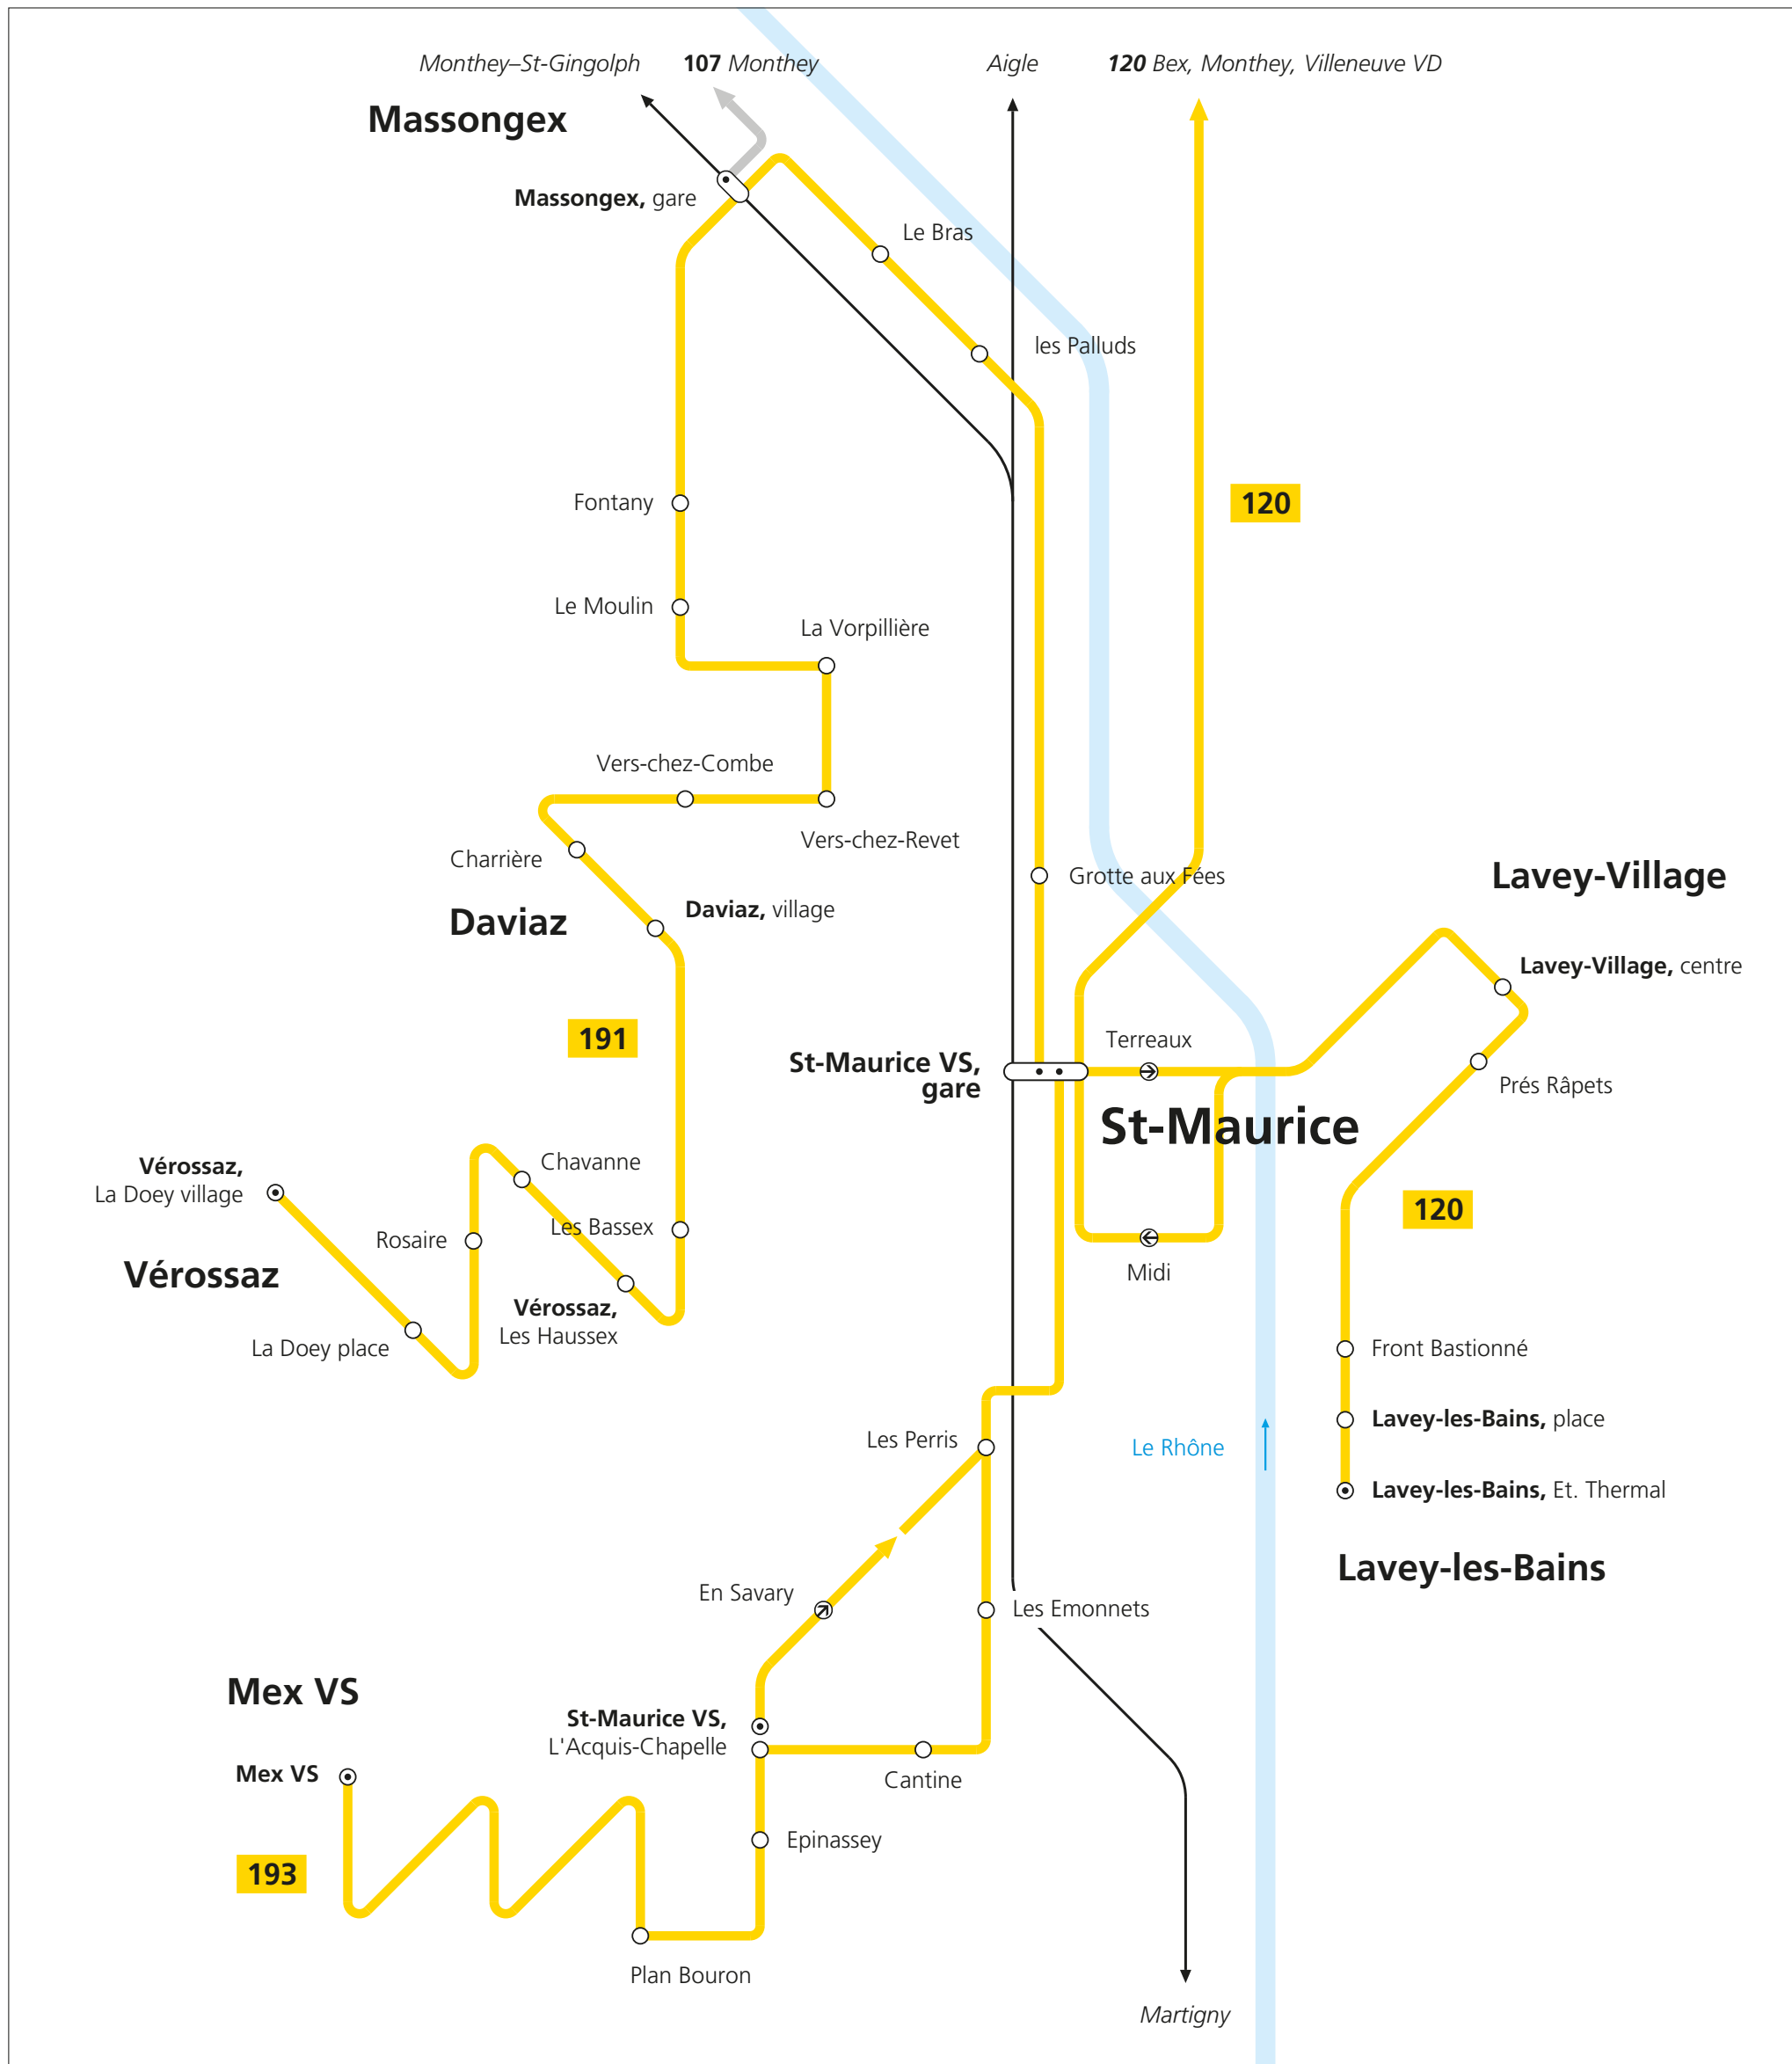

Mex / St-Maurice / Vérossaz

Valable dès le 15 décembre 2024

— CarPostal
 — ⊙ Terminus
 — Bus, autres transporteurs
 — Train

CarPostal

- 120 Villeneuve VD – Monthey – Bex – St-Maurice – Lavey
- 191 St-Maurice VS, gare – Vérossaz, La Doey village
- 193 St-Maurice VS, gare – Mex VS