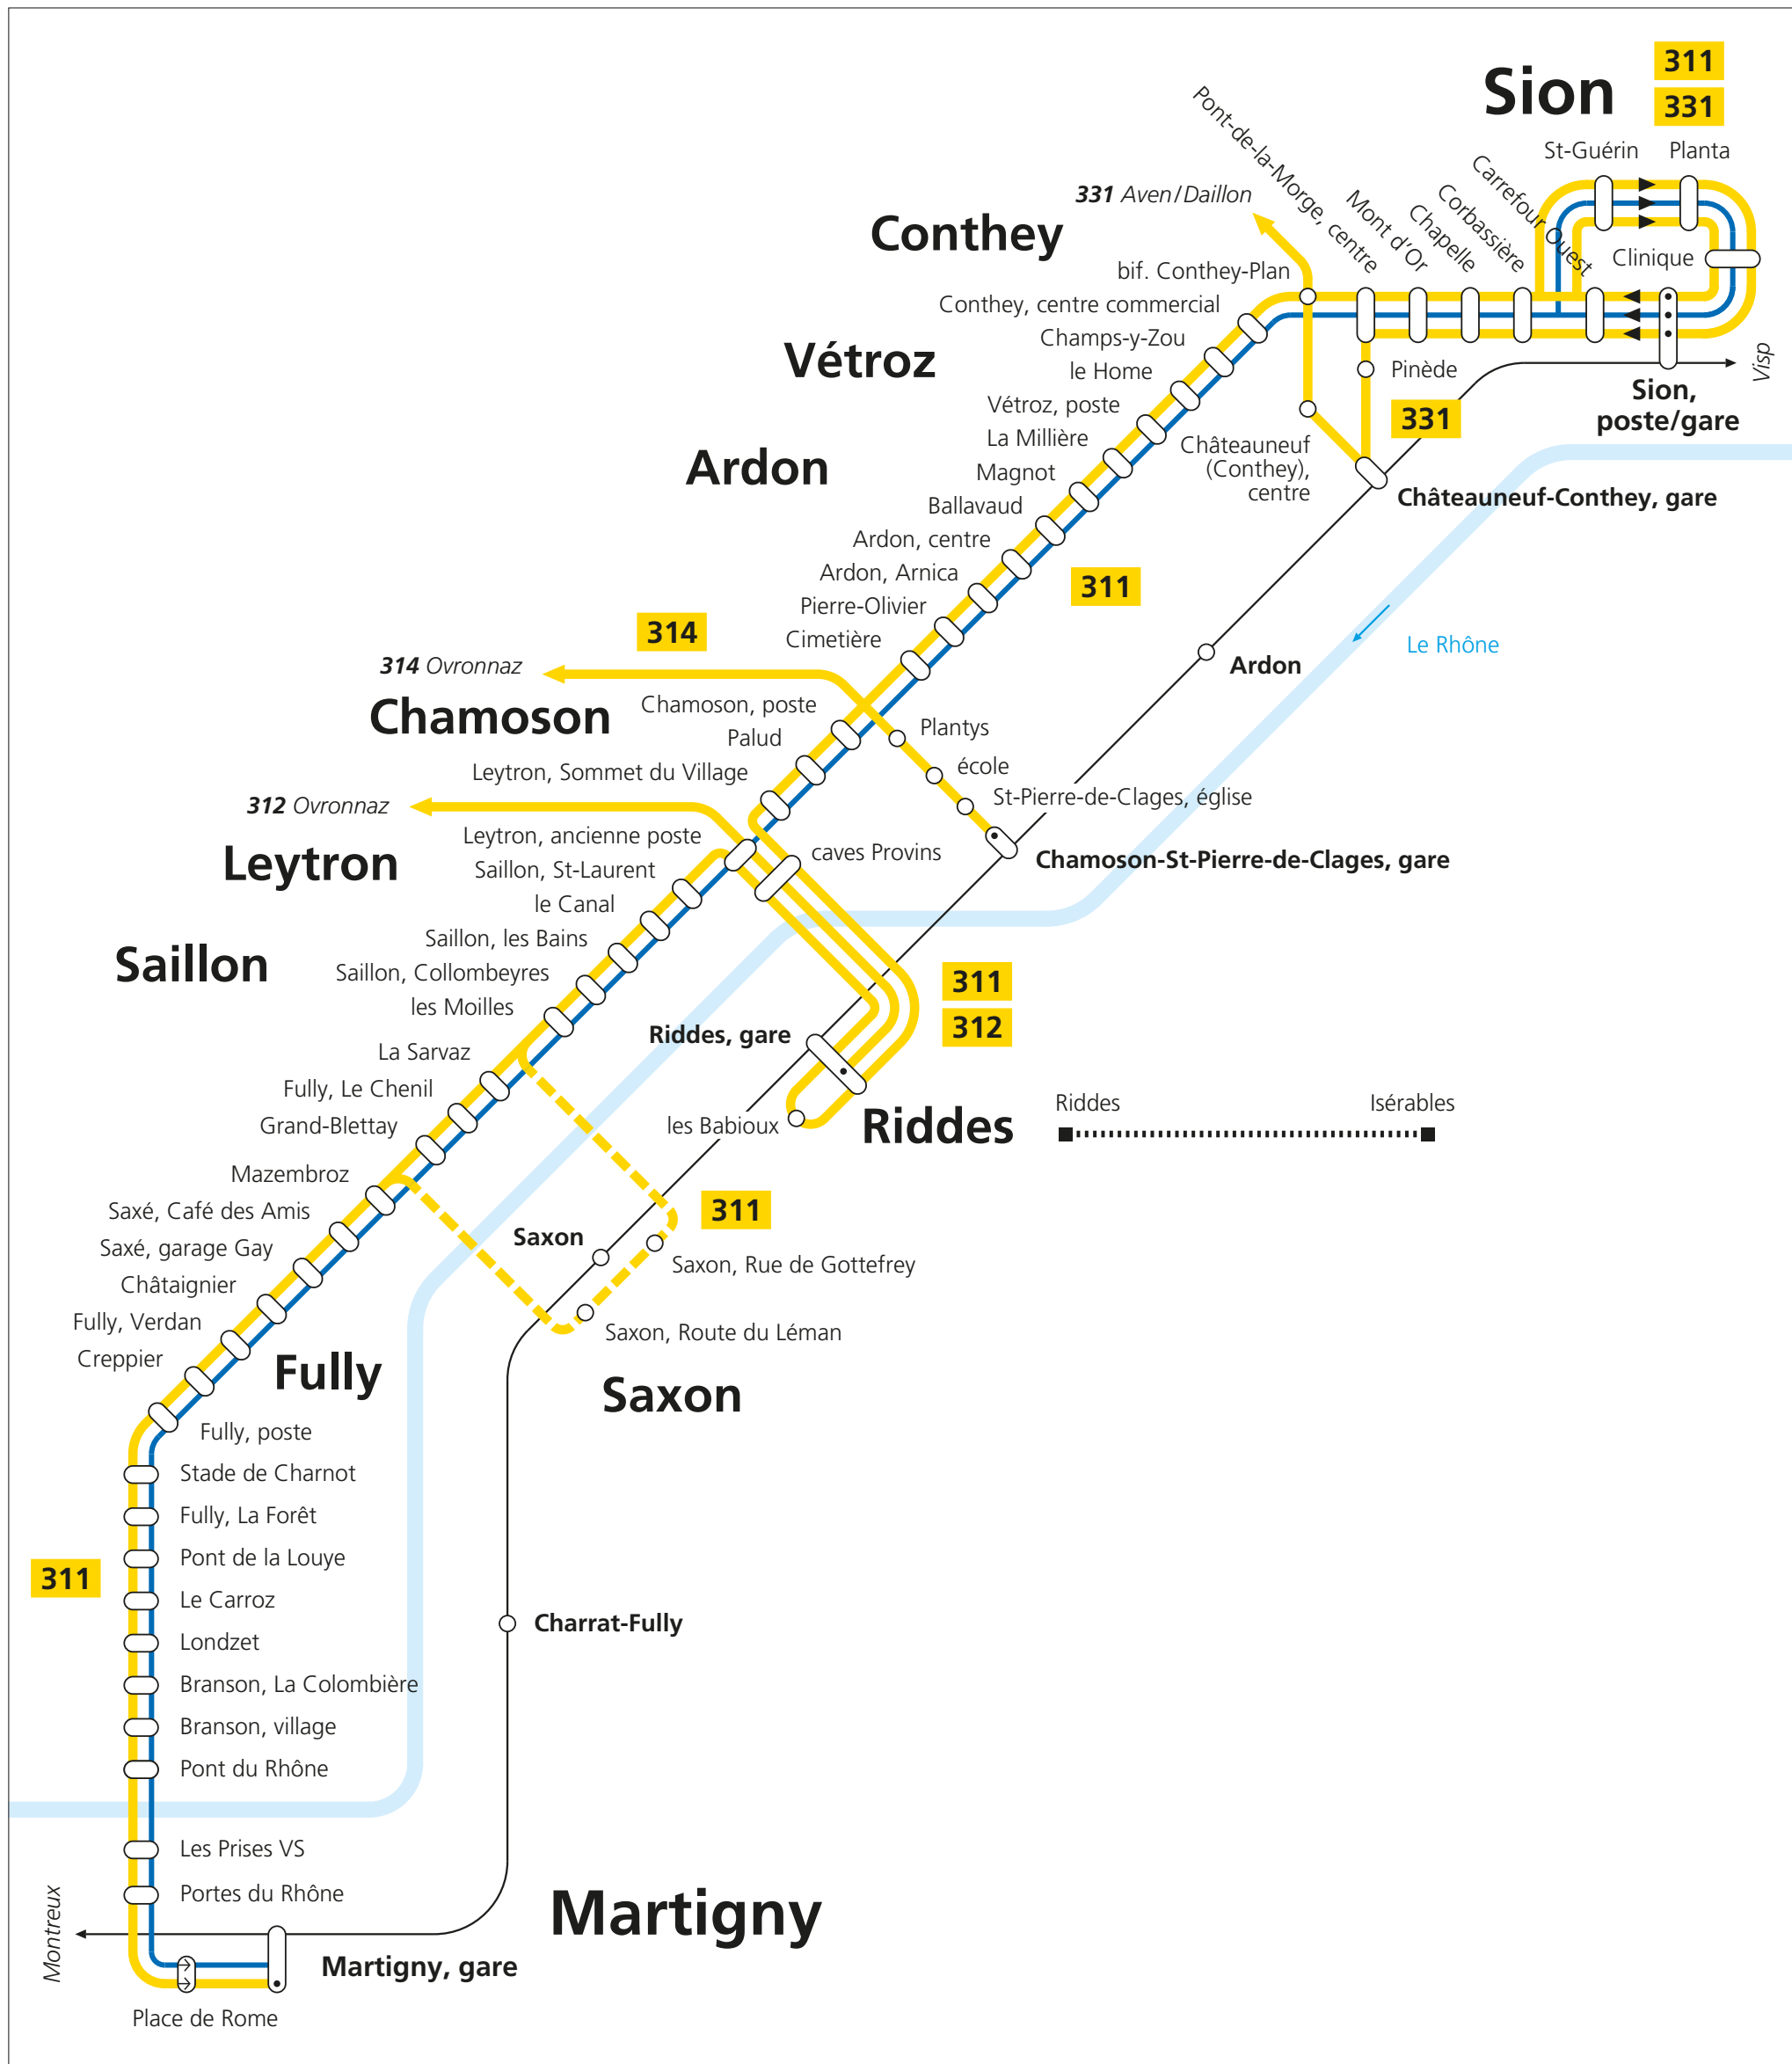

Sion / Martigny

Valable dès le 10 décembre 2023

— CarPostal
 —⊙ Terminus
 — Ligne nocturne
■ Téléphérique
 ——— Train

CarPostal

- 311 Sion–Leytron–Saillon–Martigny
- 312 Riddes–Leytron–Ovronnaz
- 314 Chamoson–St-Pierre-de-Clages, gare–Les Vêrines–Mayens-de-Chamoson–Ovronnaz
- 331 Sion–Aven–Daillon