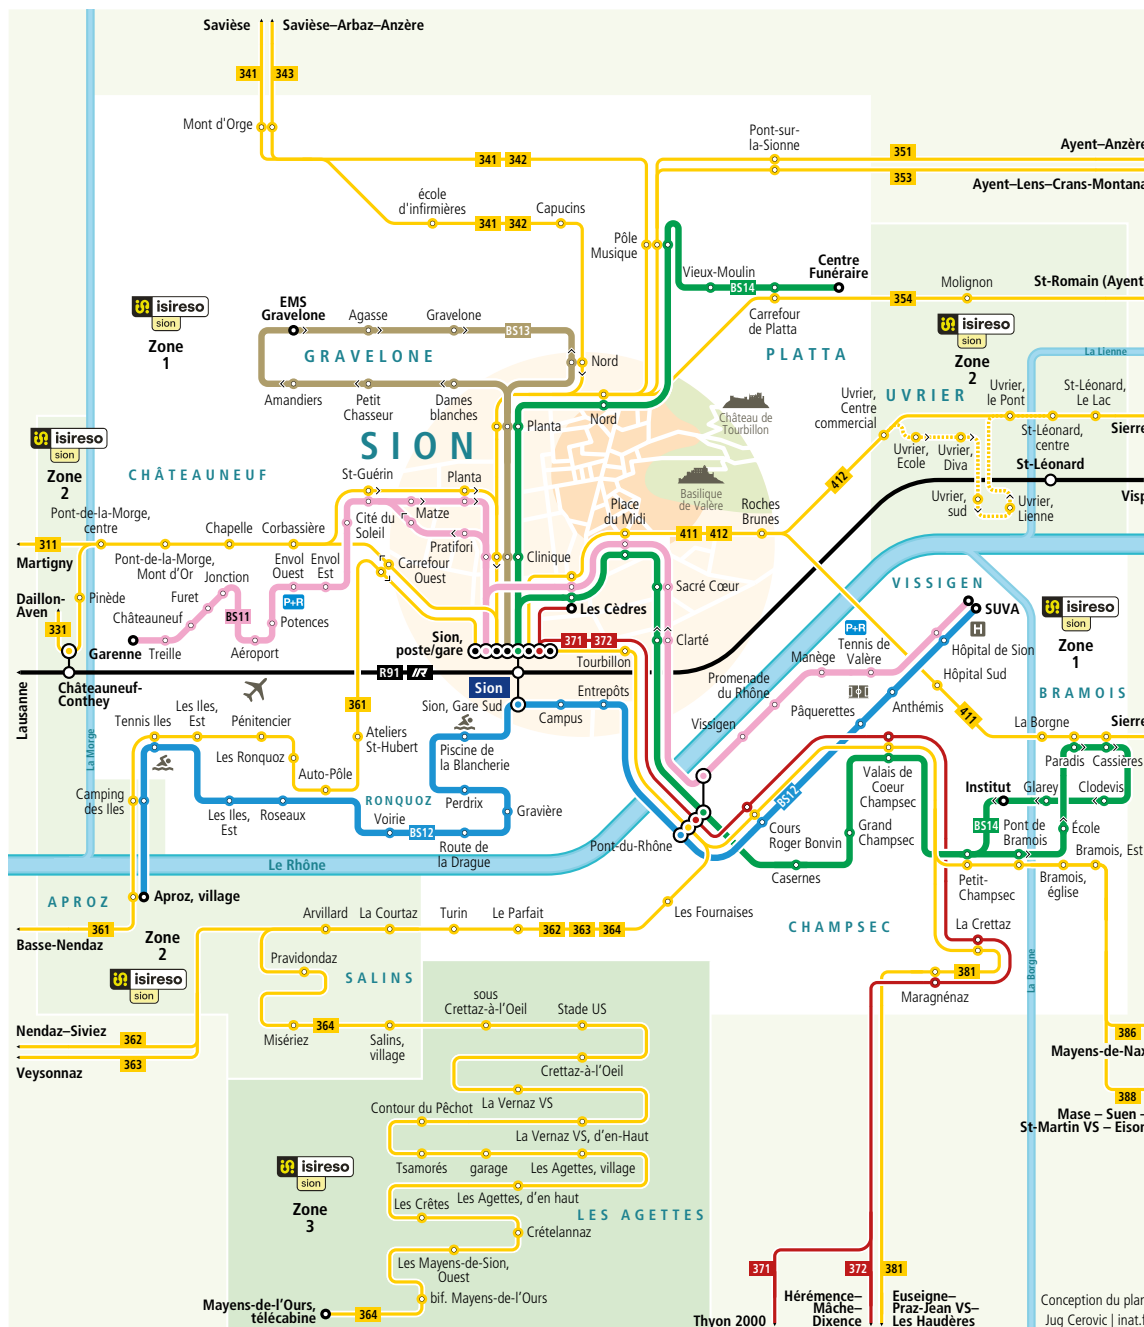

plan de réseau

- BS 11
- BS 12
- BS 13
- BS 14
- Car Postal
- Theytaz Excursions
- CFF/RegionAlps
- ⊙ Terminus
- Zone 1
- Zone 2
- Zone 3

Conception du plan:
Jug Cerovic | inat.fr

valable dès
le 15 décembre 2024